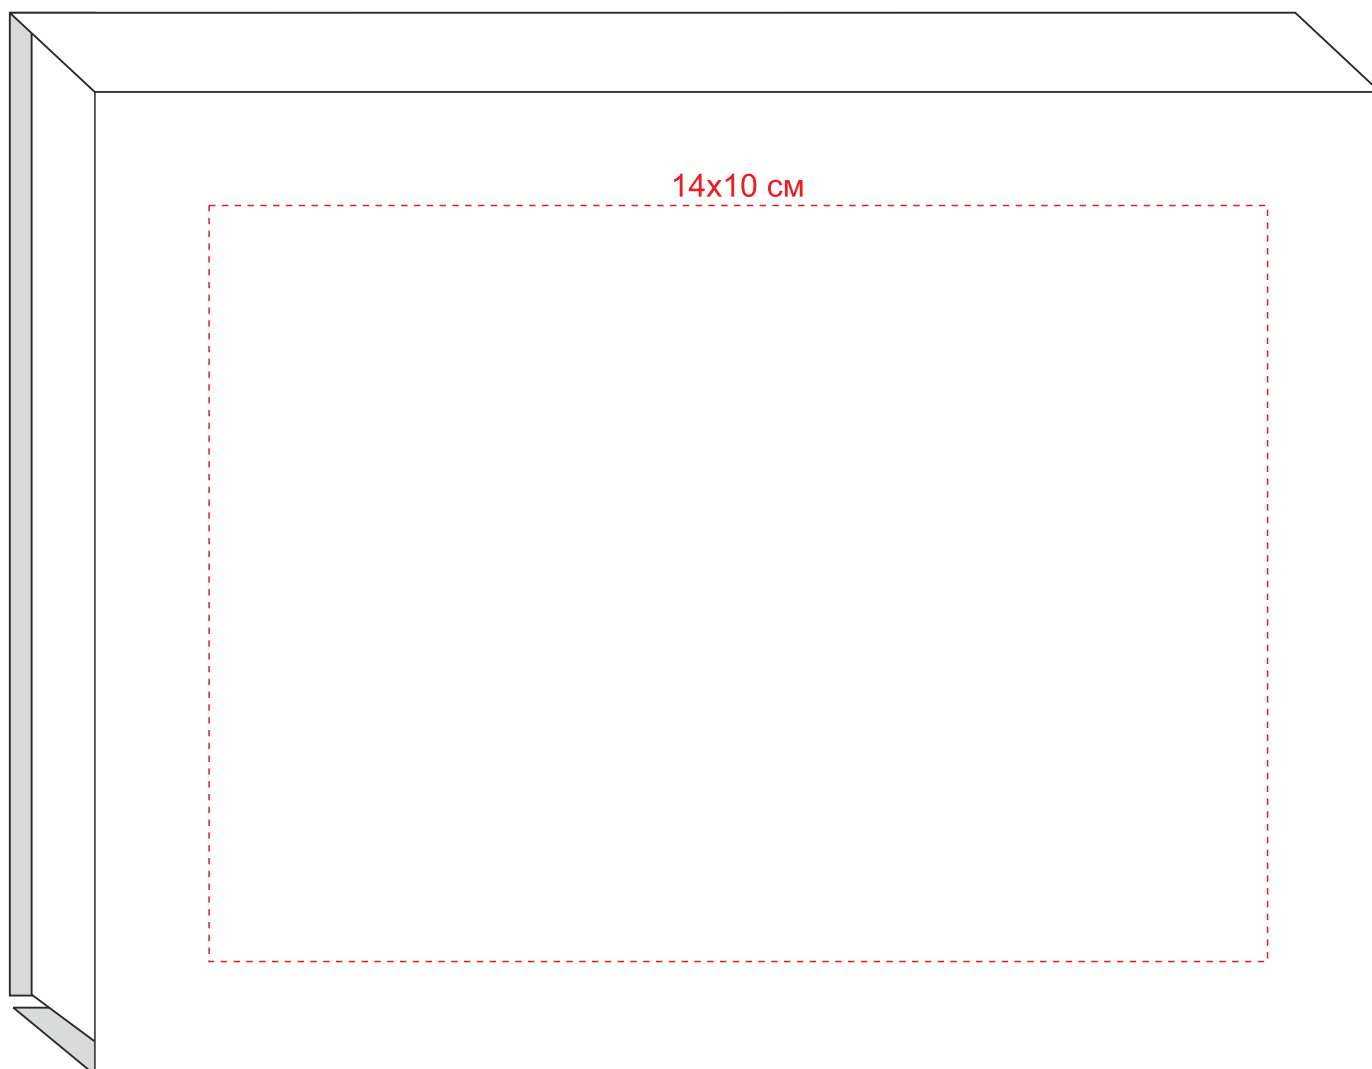

Арт. 7013
Коробка Pebble
Размеры: 17x13x5,8 см

на крышку шелкография (1 цвет)

Внимание!

Для нанесения логотипа методом шелкографии на темные коробки рекомендуем использовать белую, золотистую и серебристую краску во избежание проявления оттенка основы.