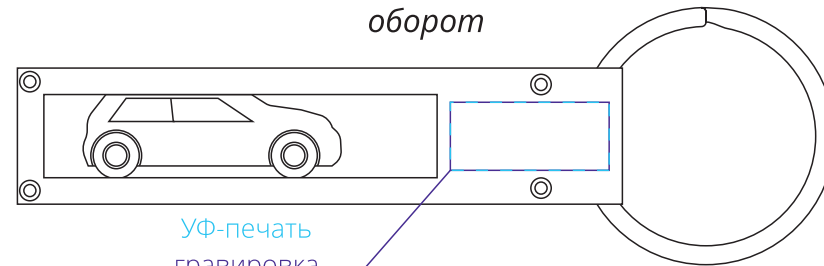

Арт. 675
Брелок Drive My Car
M1:1

УФ-печать
гравировка
2,1x1,3 см

оборот

УФ-печать
гравировка
2,1x0,9 см