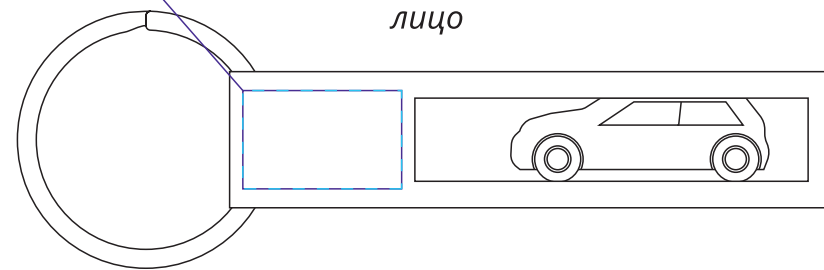

Арт. 675
Брелок Drive My Car
M1:1

УФ-печать
гравировка
2,1x1,3 см

оборот

УФ-печать
гравировка
2,1x0,9 см