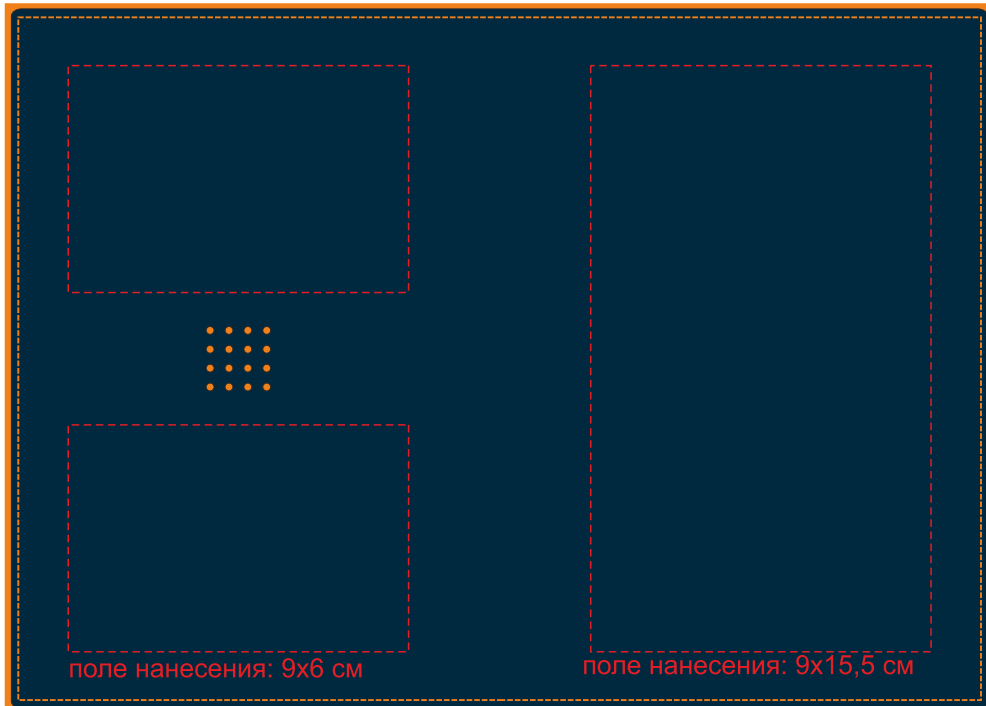

Арт. 6729
Визитница Palermo
Размеры: 18,5x12x1,8 см
масштаб 1:2

снаружи

внутри