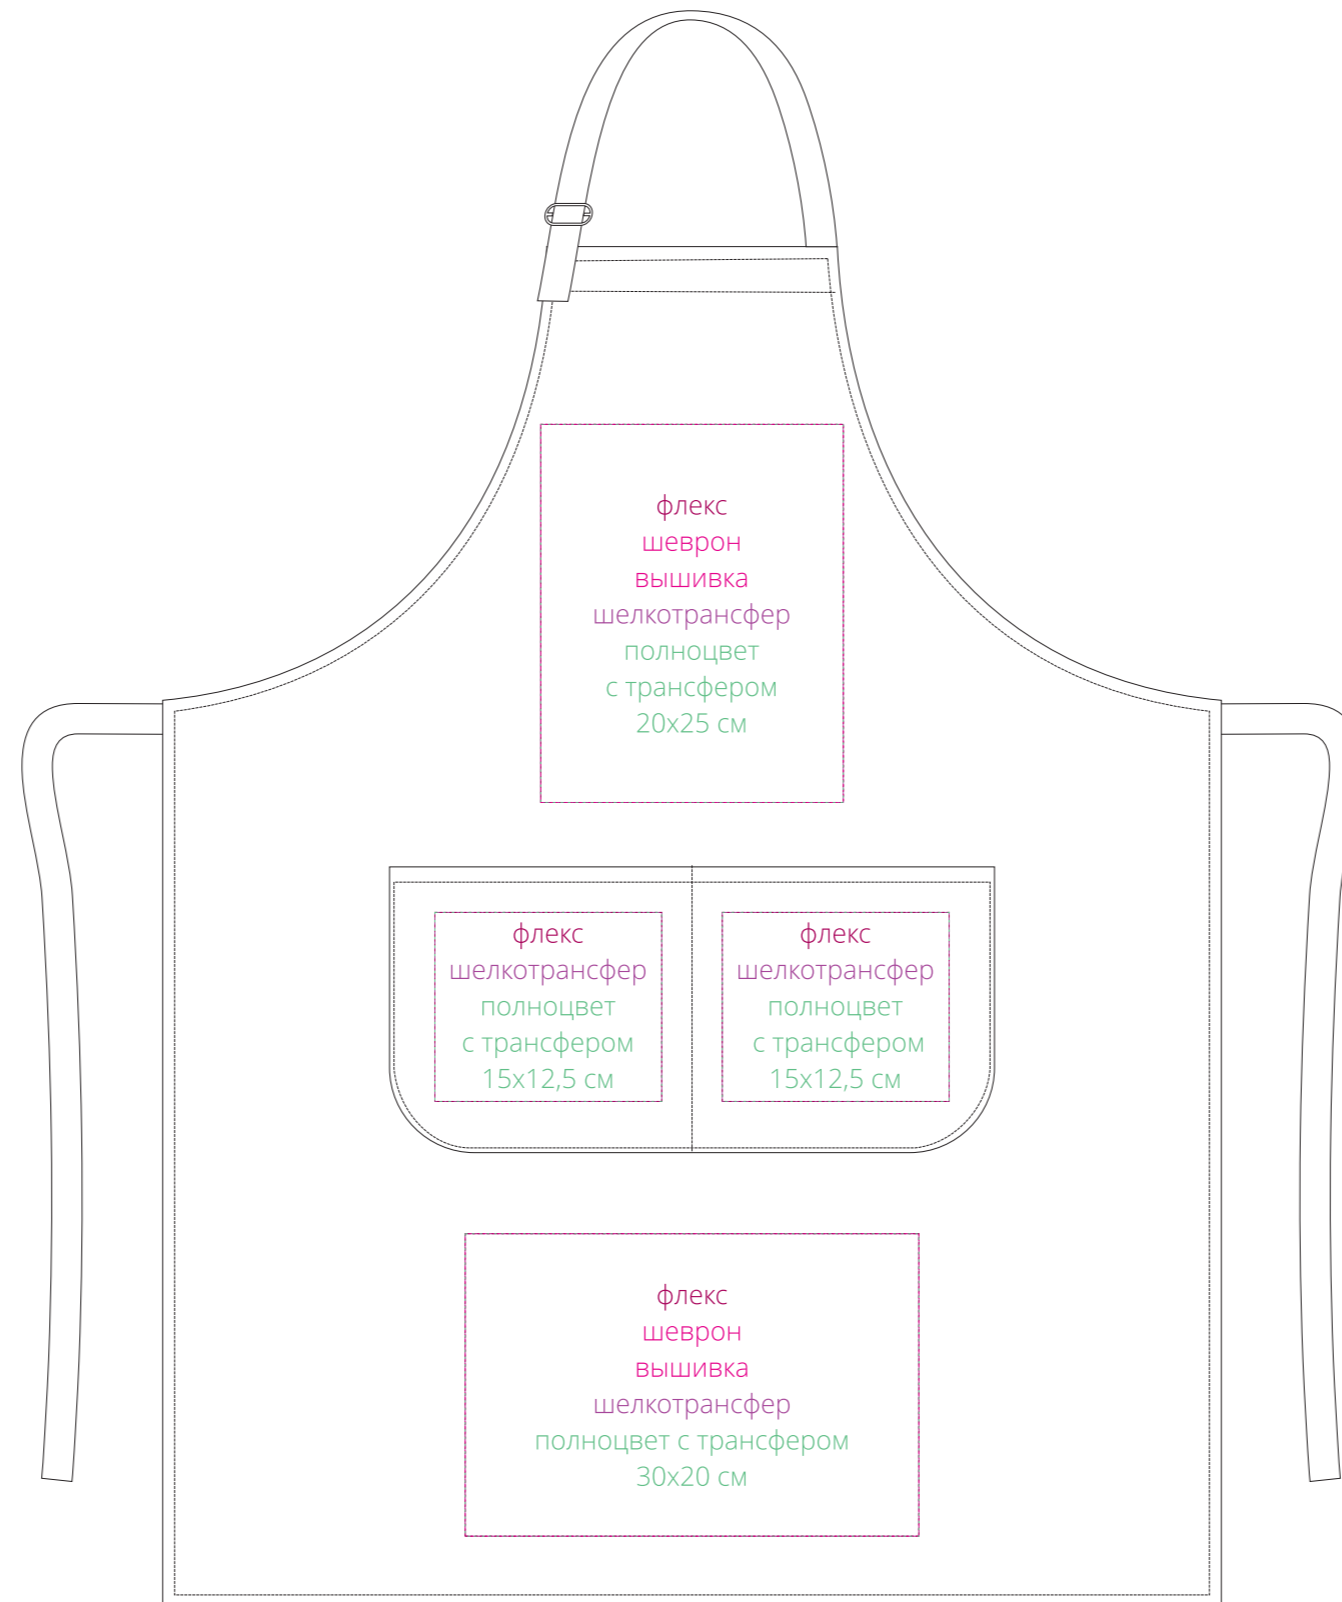

Арт. 6704  
Фартук Natty  
M1:5

**Важно!**

**Для вышивки и вышивного шеврона:**

**- не рекомендовано делать нанесение максимально возможного размера, так как это придаст изделию дополнительную жесткость. Оптимальный размер 10x5 см.**