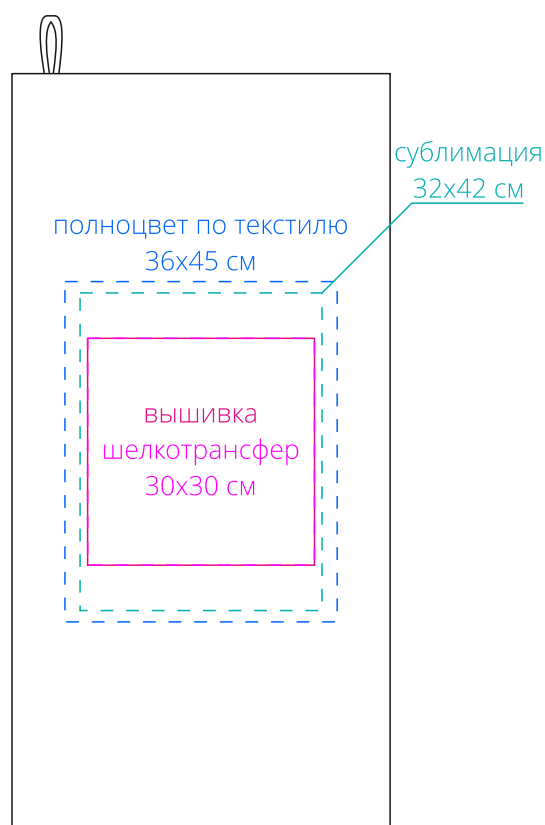

Арт. 6646.60

Полотенце Atoll Medium, белое

M1:10

Важно!

Для вышивки:

- не рекомендовано делать нанесение максимально возможного размера, так как это придаст изделию дополнительную жесткость. Оптимальный размер 10x5 см.

Для вышивки, шелкотрансфера и сублимации:

- нанесение можно сделать на изделии в любом месте с учетом отступа 2 см от края.