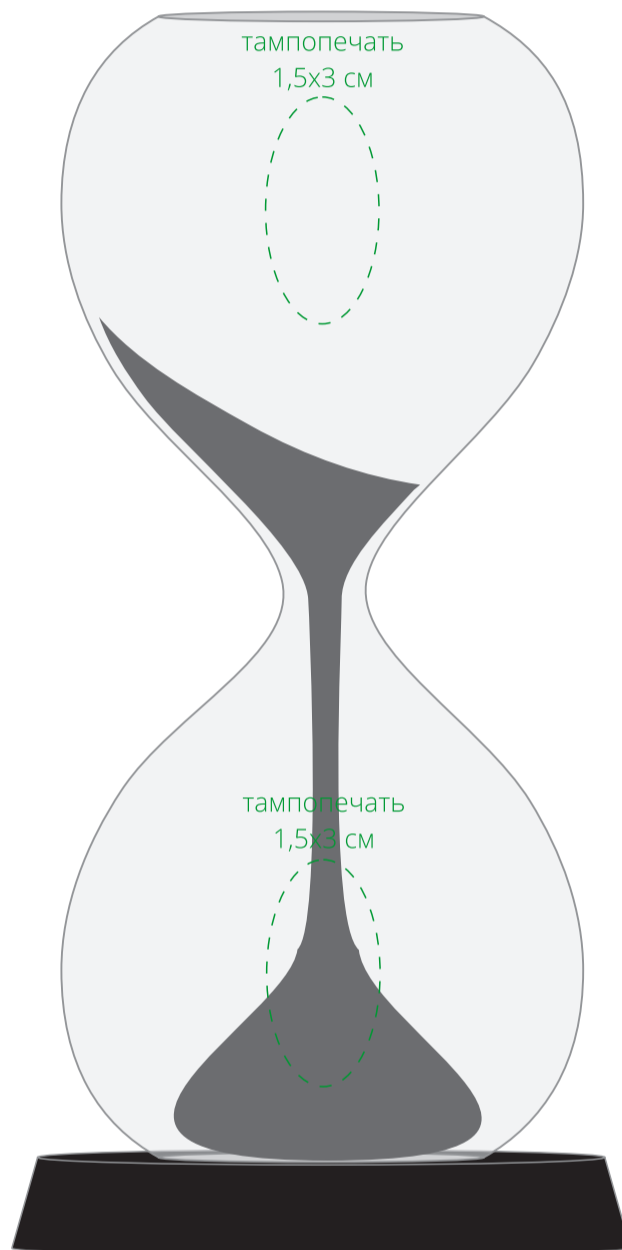

Арт. 658

Магнитный антистресс Elusive Time

Размеры: диаметр 7,5 см; высота 16 см

упаковка: 9x9x21 см

M1:1

подставка сверху

гравировка
6x6 см

Важно!

Для нанесения на цветные и темные поверхности рекомендуем использовать черный, белый, золотистый и серебристый цвета во избежание проявления оттенка основы.