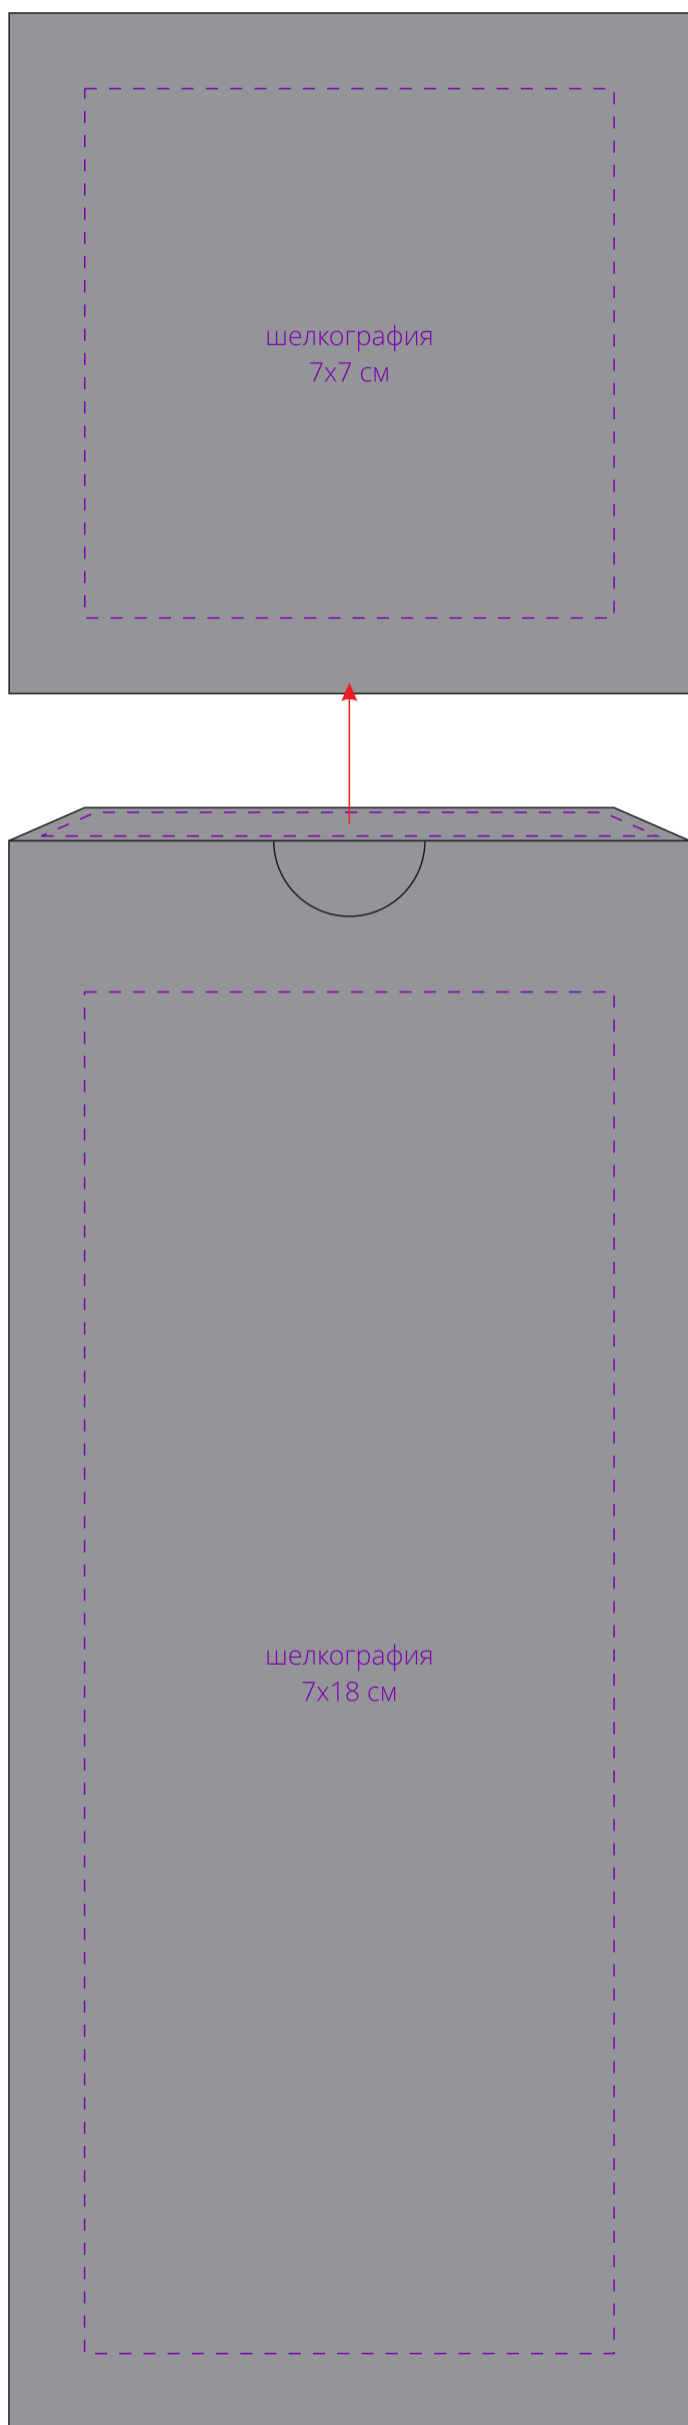

Арт. 658

Магнитный антистресс Elusive Time

Размеры: диаметр 7,5 см; высота 16 см

упаковка: 9x9x21 см

M1:1

подставка сверху

гравировка
6x6 см

Важно!

Для нанесения на цветные и темные поверхности рекомендуем использовать черный, белый, золотистый и серебристый цвета во избежание проявления оттенка основы.