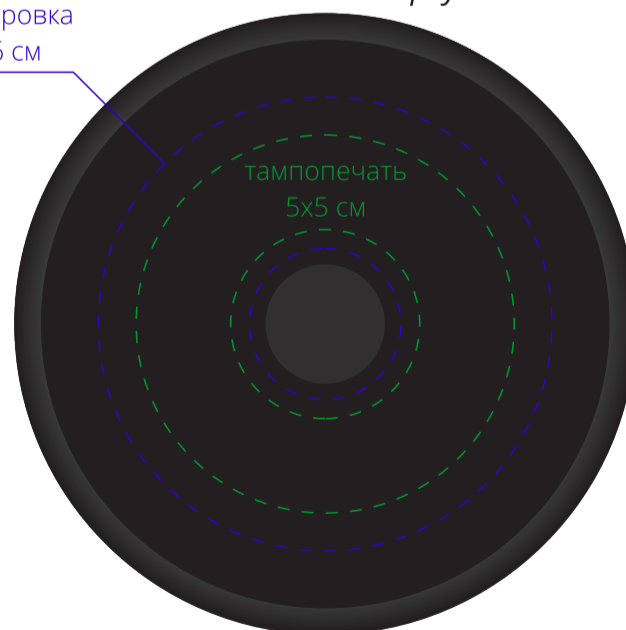

Арт. 658

Магнитный антистресс Elusive Time

Размеры: диаметр 7,5 см; высота 16 см

упаковка: 9x9x21 см

M1:1

подставка сверху

гравировка
6x6 см

Важно!

Для нанесения на цветные и темные поверхности рекомендуем использовать черный, белый, золотистый и серебристый цвета во избежание проявления оттенка основы.