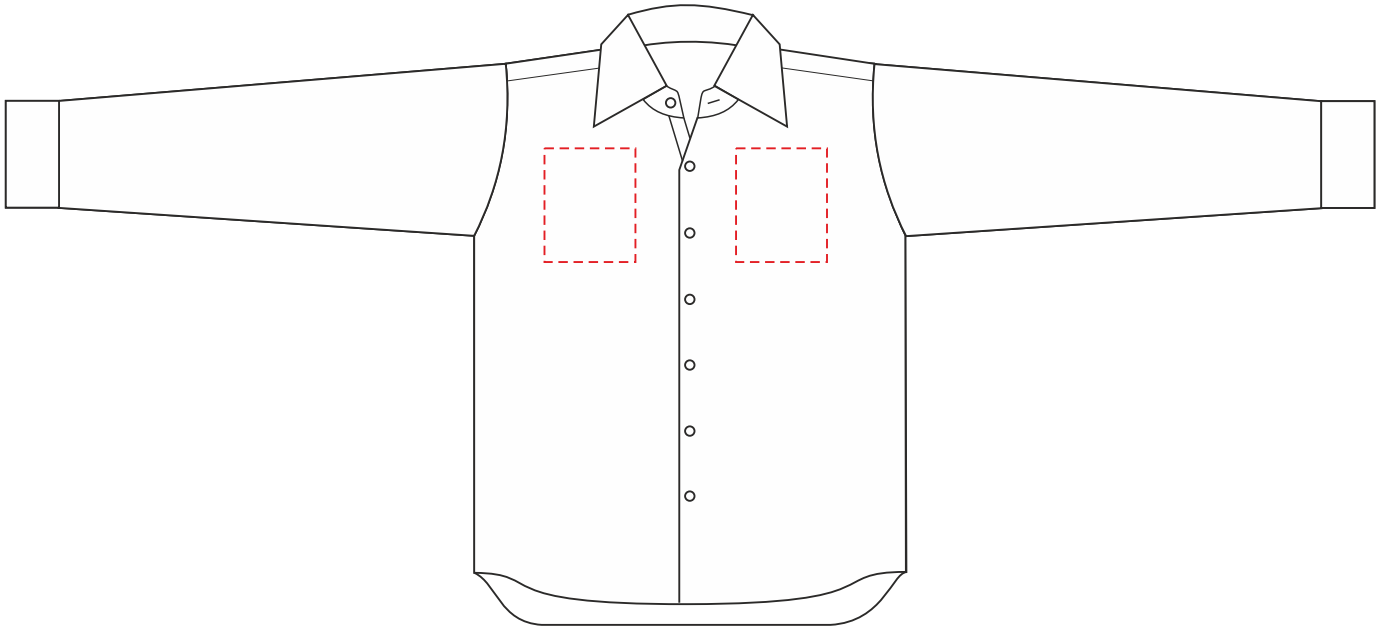

Арт. 6561
Рубашка мужская в полоску RENO
м 1:10

макс. поле печати на спине: 36x40 см
на груди: 12x15 см