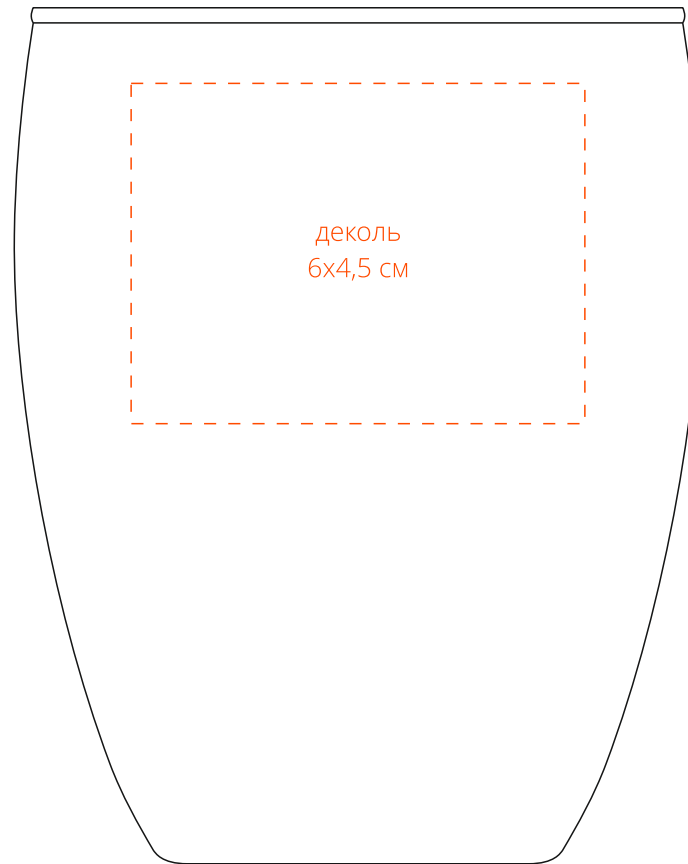

Арт. 592

Стакан с двойными стенками Glass Big Bubble

M1:1

Внимание!

При печати по цветным изделиям белый цвет может принимать оттенок цвета изделия.