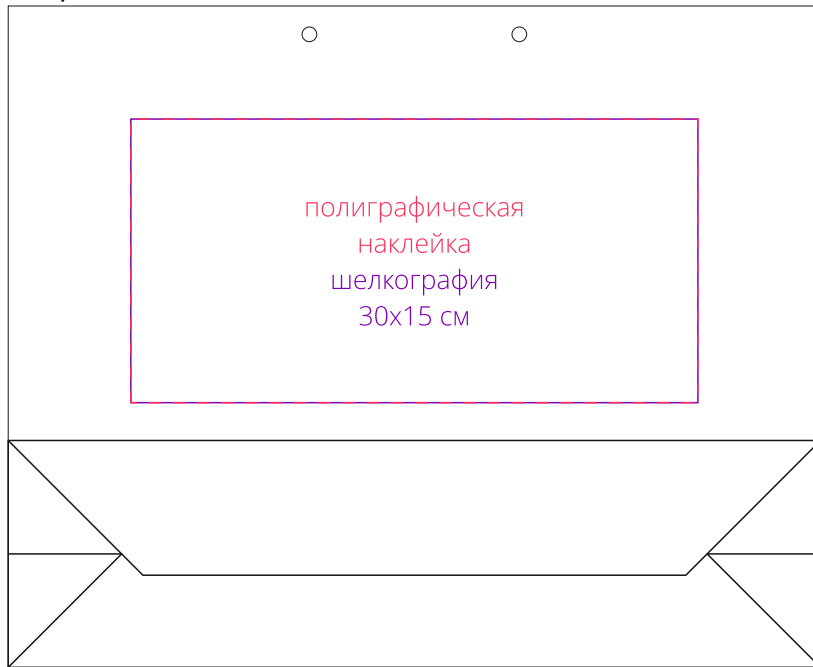

Арт. 5868

Пакет бумажный «Блеск», большой

M1:4

*лицо*

*оборот*

**Внимание!**

**Для шелкографии по цветным и темным поверхностям можно использовать белый, черный, золотистый, серебристый цвет во избежание проявления оттенка основы.**