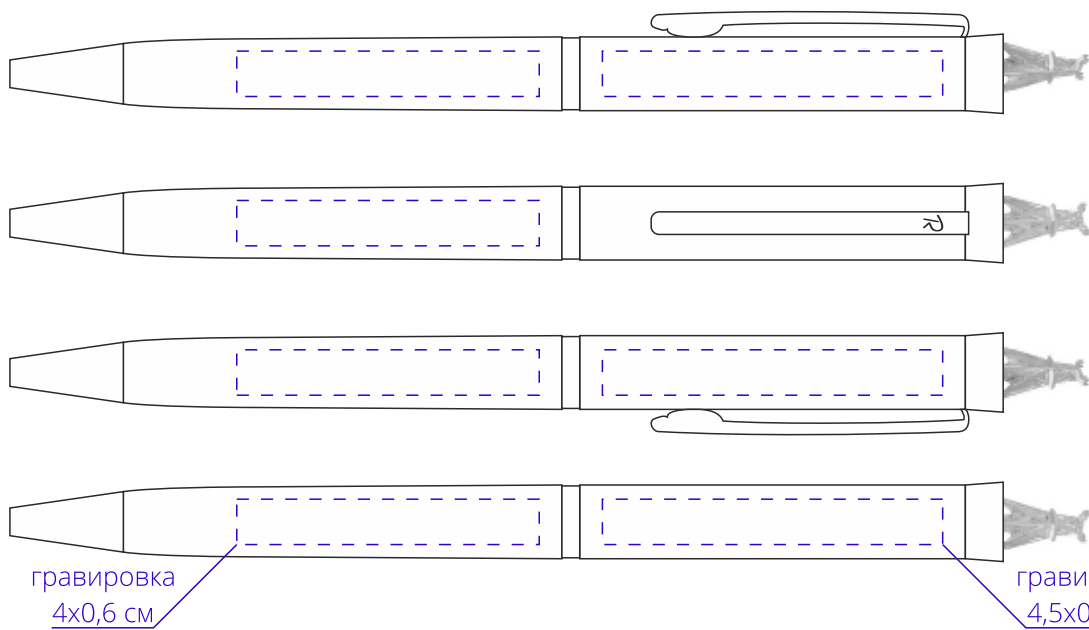

Арт. 5707

Ручка шариковая Pole Golden Top

M1:1

ручка включается поворотом клипа от себя на угол больше 180°

гравировка 4x0,6 см

гравировка 4,5x0,6 см

чехол

шелкотрансфер 2,5x10 см

лицо

шелкотрансфер 2,5x10 см

оборот