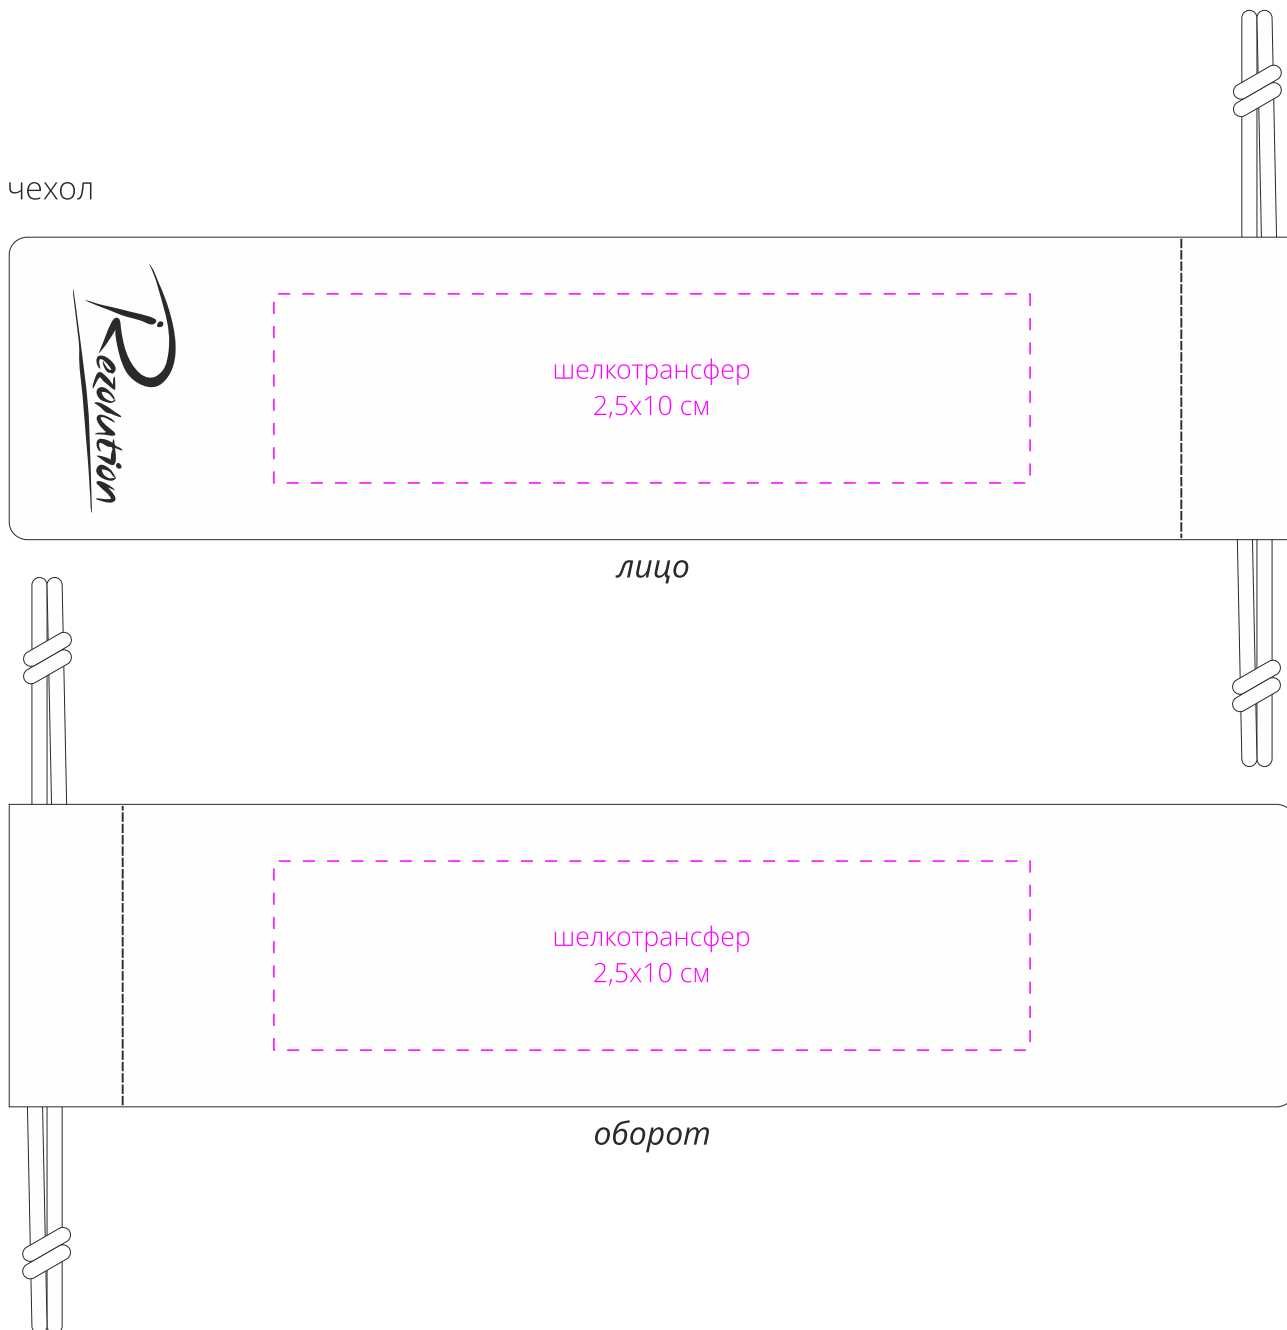

Арт. 5707

Ручка шариковая Pole Golden Top

M1:1

ручка включается поворотом клипа от себя на угол больше 180°

гравировка 4x0,6 см

гравировка 4,5x0,6 см

чехол

шелкотрансфер 2,5x10 см

лицо

шелкотрансфер 2,5x10 см

оборот