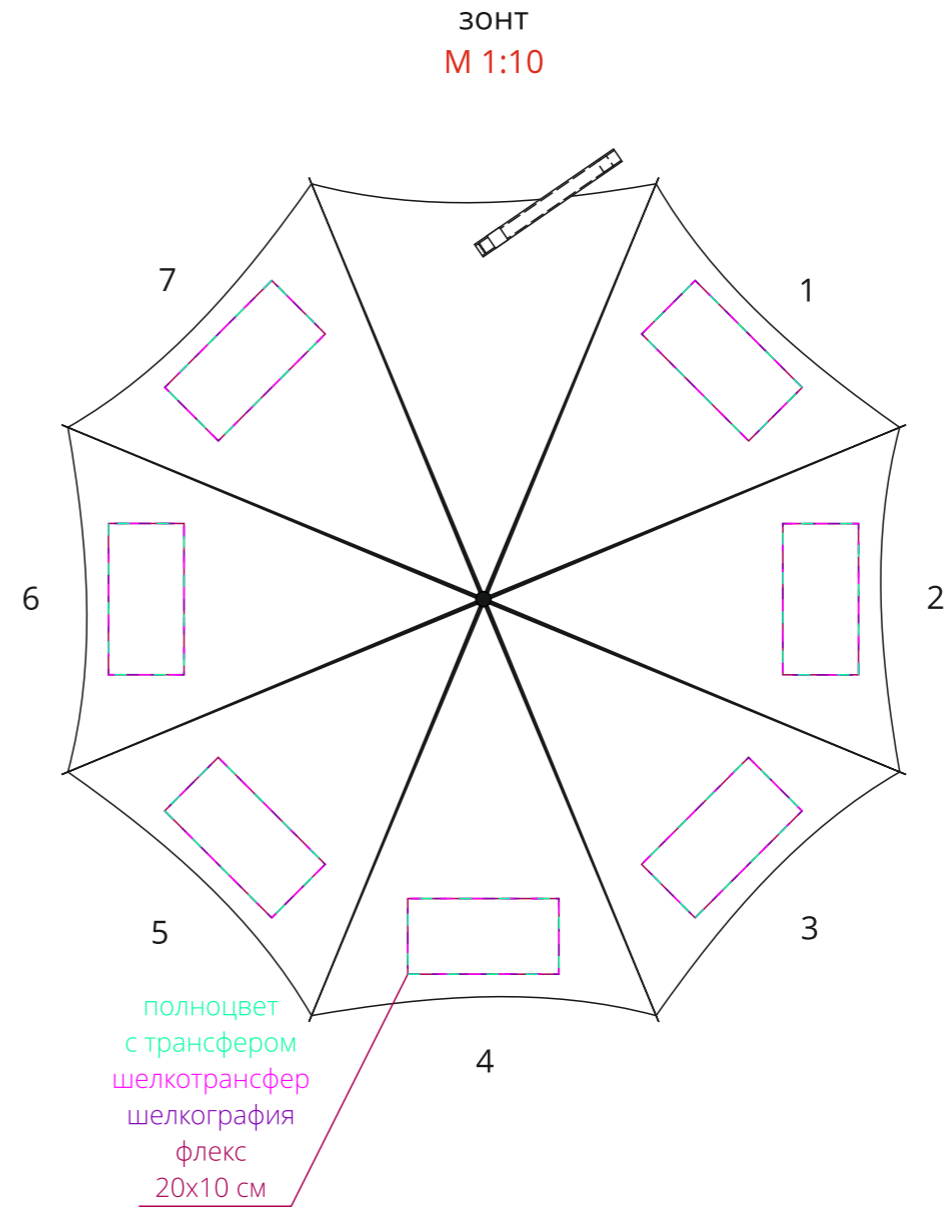

Арт. 5660
Складной зонт Magic с проявляющимся рисунком

ХЛЯСТИК
М 1:1

полноцвет
с трансфером
флекс
шелкотрансфер
10x1 см