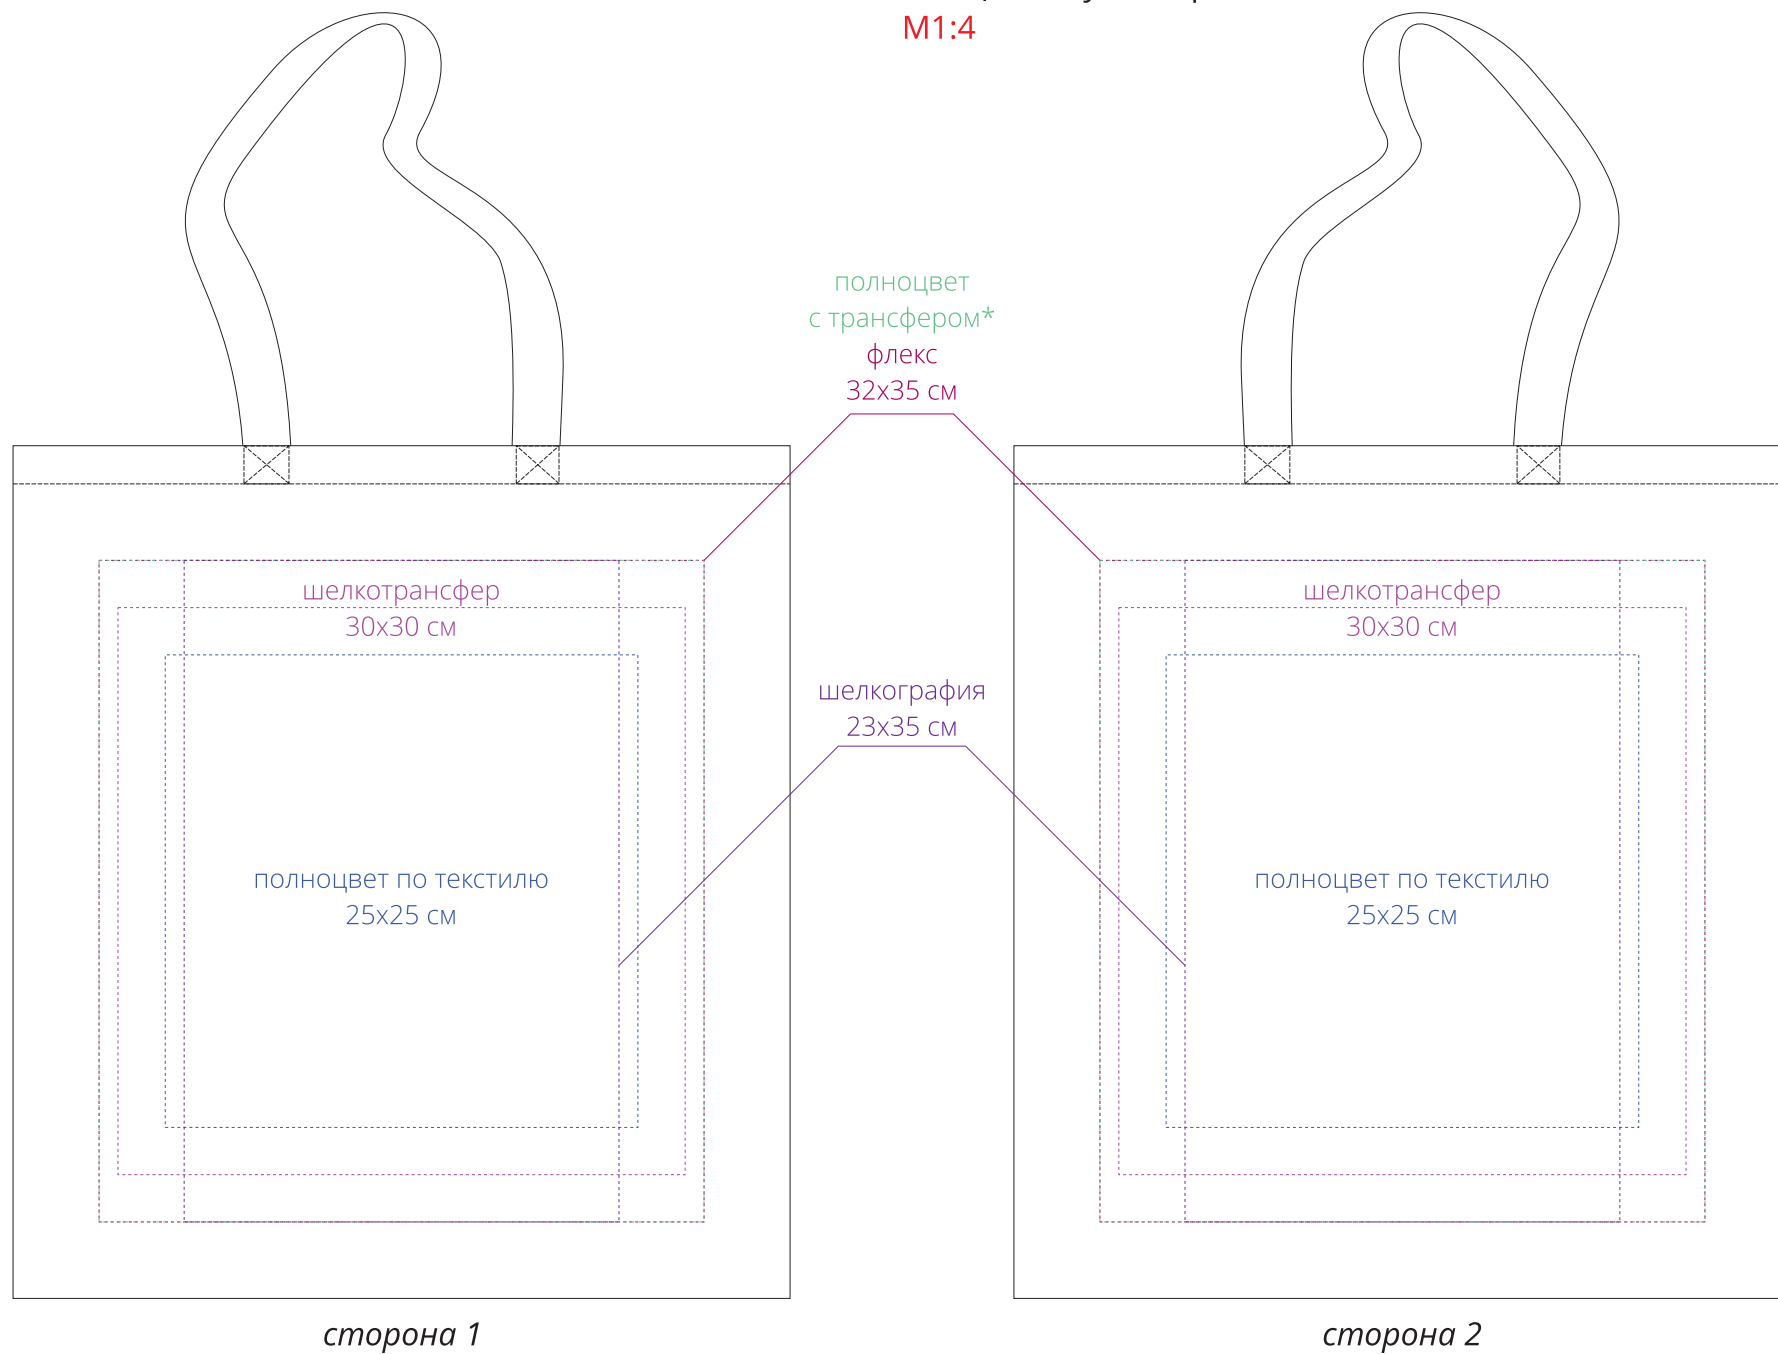

Арт. 5452

Холщовая сумка Optima 135

M1:4

**толщина линий и пробельных элементов в нанесении должна быть не менее 0.6 мм, так как поверхность изделия имеет выраженную текстуру.*