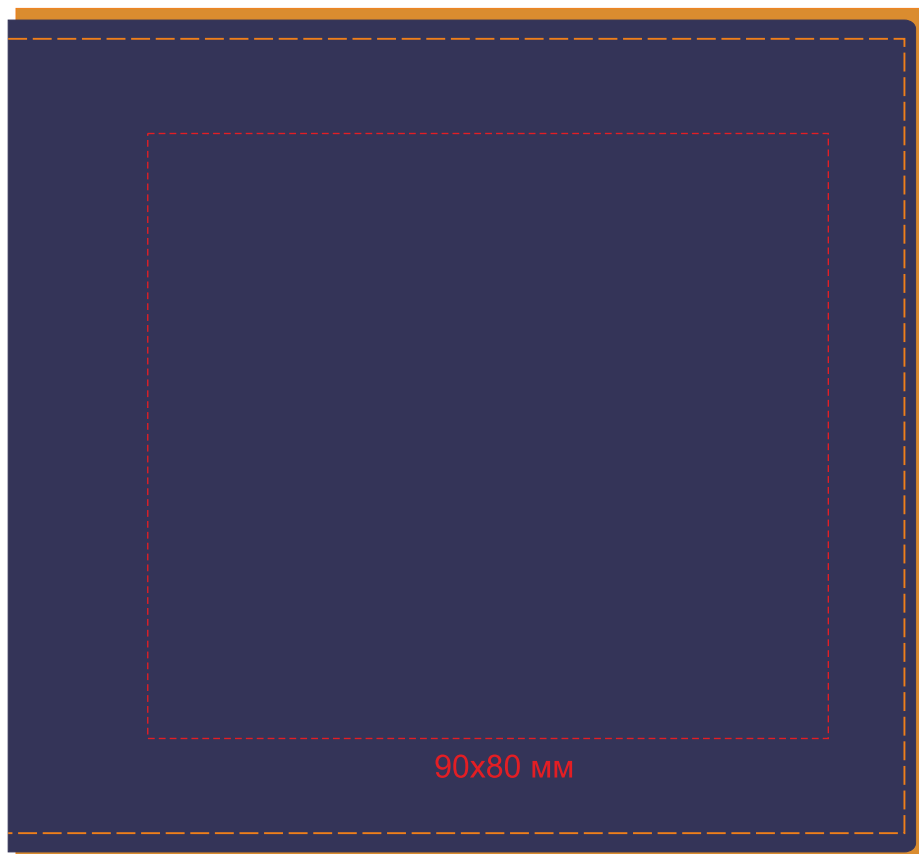

Арт. 5266
Портмоне PALERMO
Размеры: 12x11x2 см

внутри м 1:2