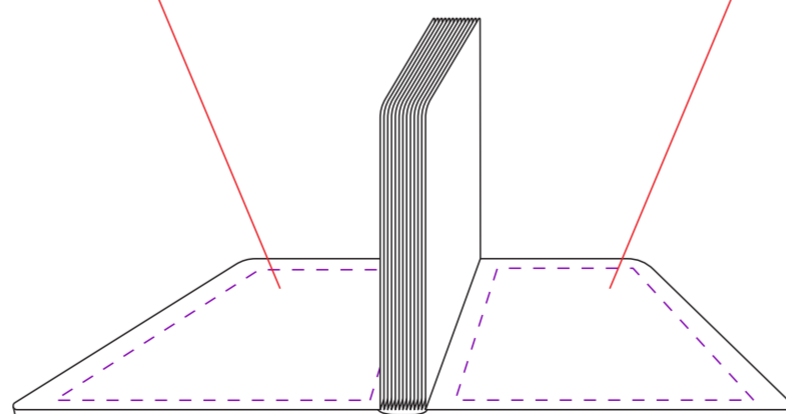

оборот

УФ-печать
гравировка
11,8x3,6 см

тиснение
шелкография
11x2,8 см

лицо

УФ-печать
гравировка
11,8x4,3 см

тиснение
шелкография
11x3,5 см

форзац

шелкография
10,5x16,9 см

нахзац

шелкография
10,5x16,9 см

Внимание!
 Для шелкографии по цветным и темным поверхностям рекомендуем использовать черный, белый, золотистый и серебристый цвета во избежании проявления оттенка основы.