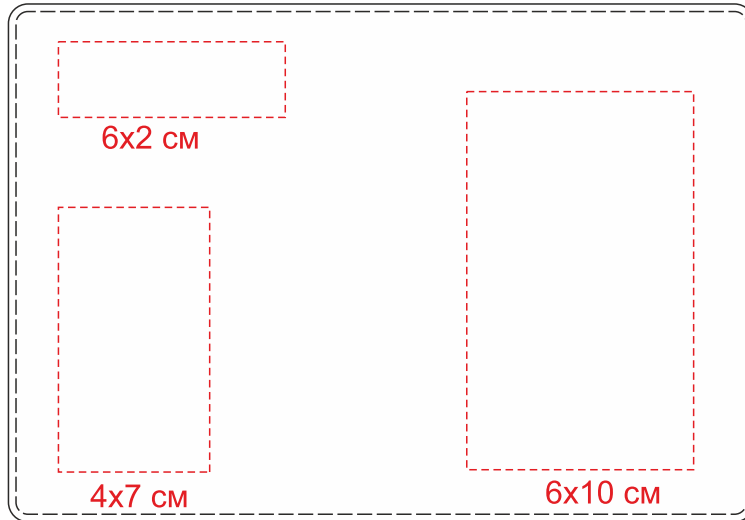

Арт. 3442  
Бумажник водителя Арасче  
Размеры: 9,7х13,7х1 см  
масштаб 1:2

*снаружи*

*внутри*