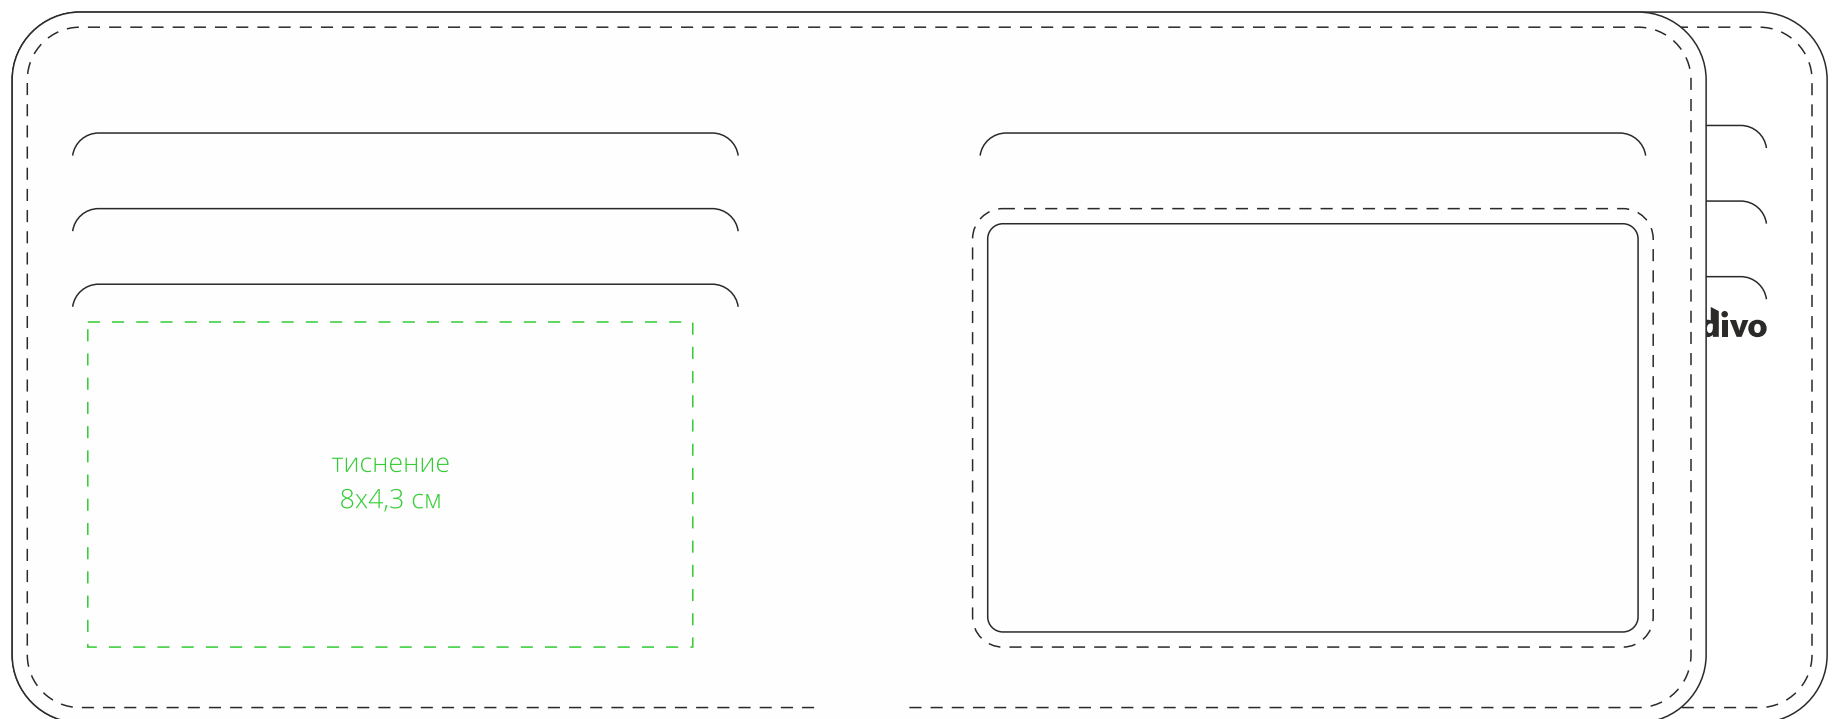

Арт. 33405  
Портмоне inCase  
M1:1

лицо

в развернутом виде

сторона а

сторона б