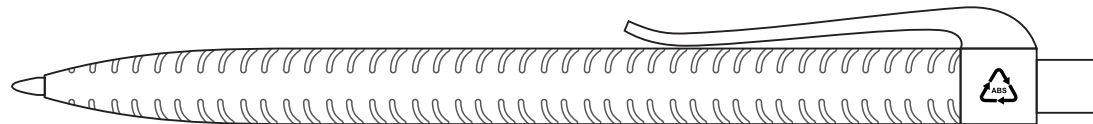

Арт. 3232

Ручка шариковая Prodir QS03 PRP Tyre Soft Touch, черная

M1:1

*справа от клипа*

*на одной линии с клипом*

*слева от клипа*