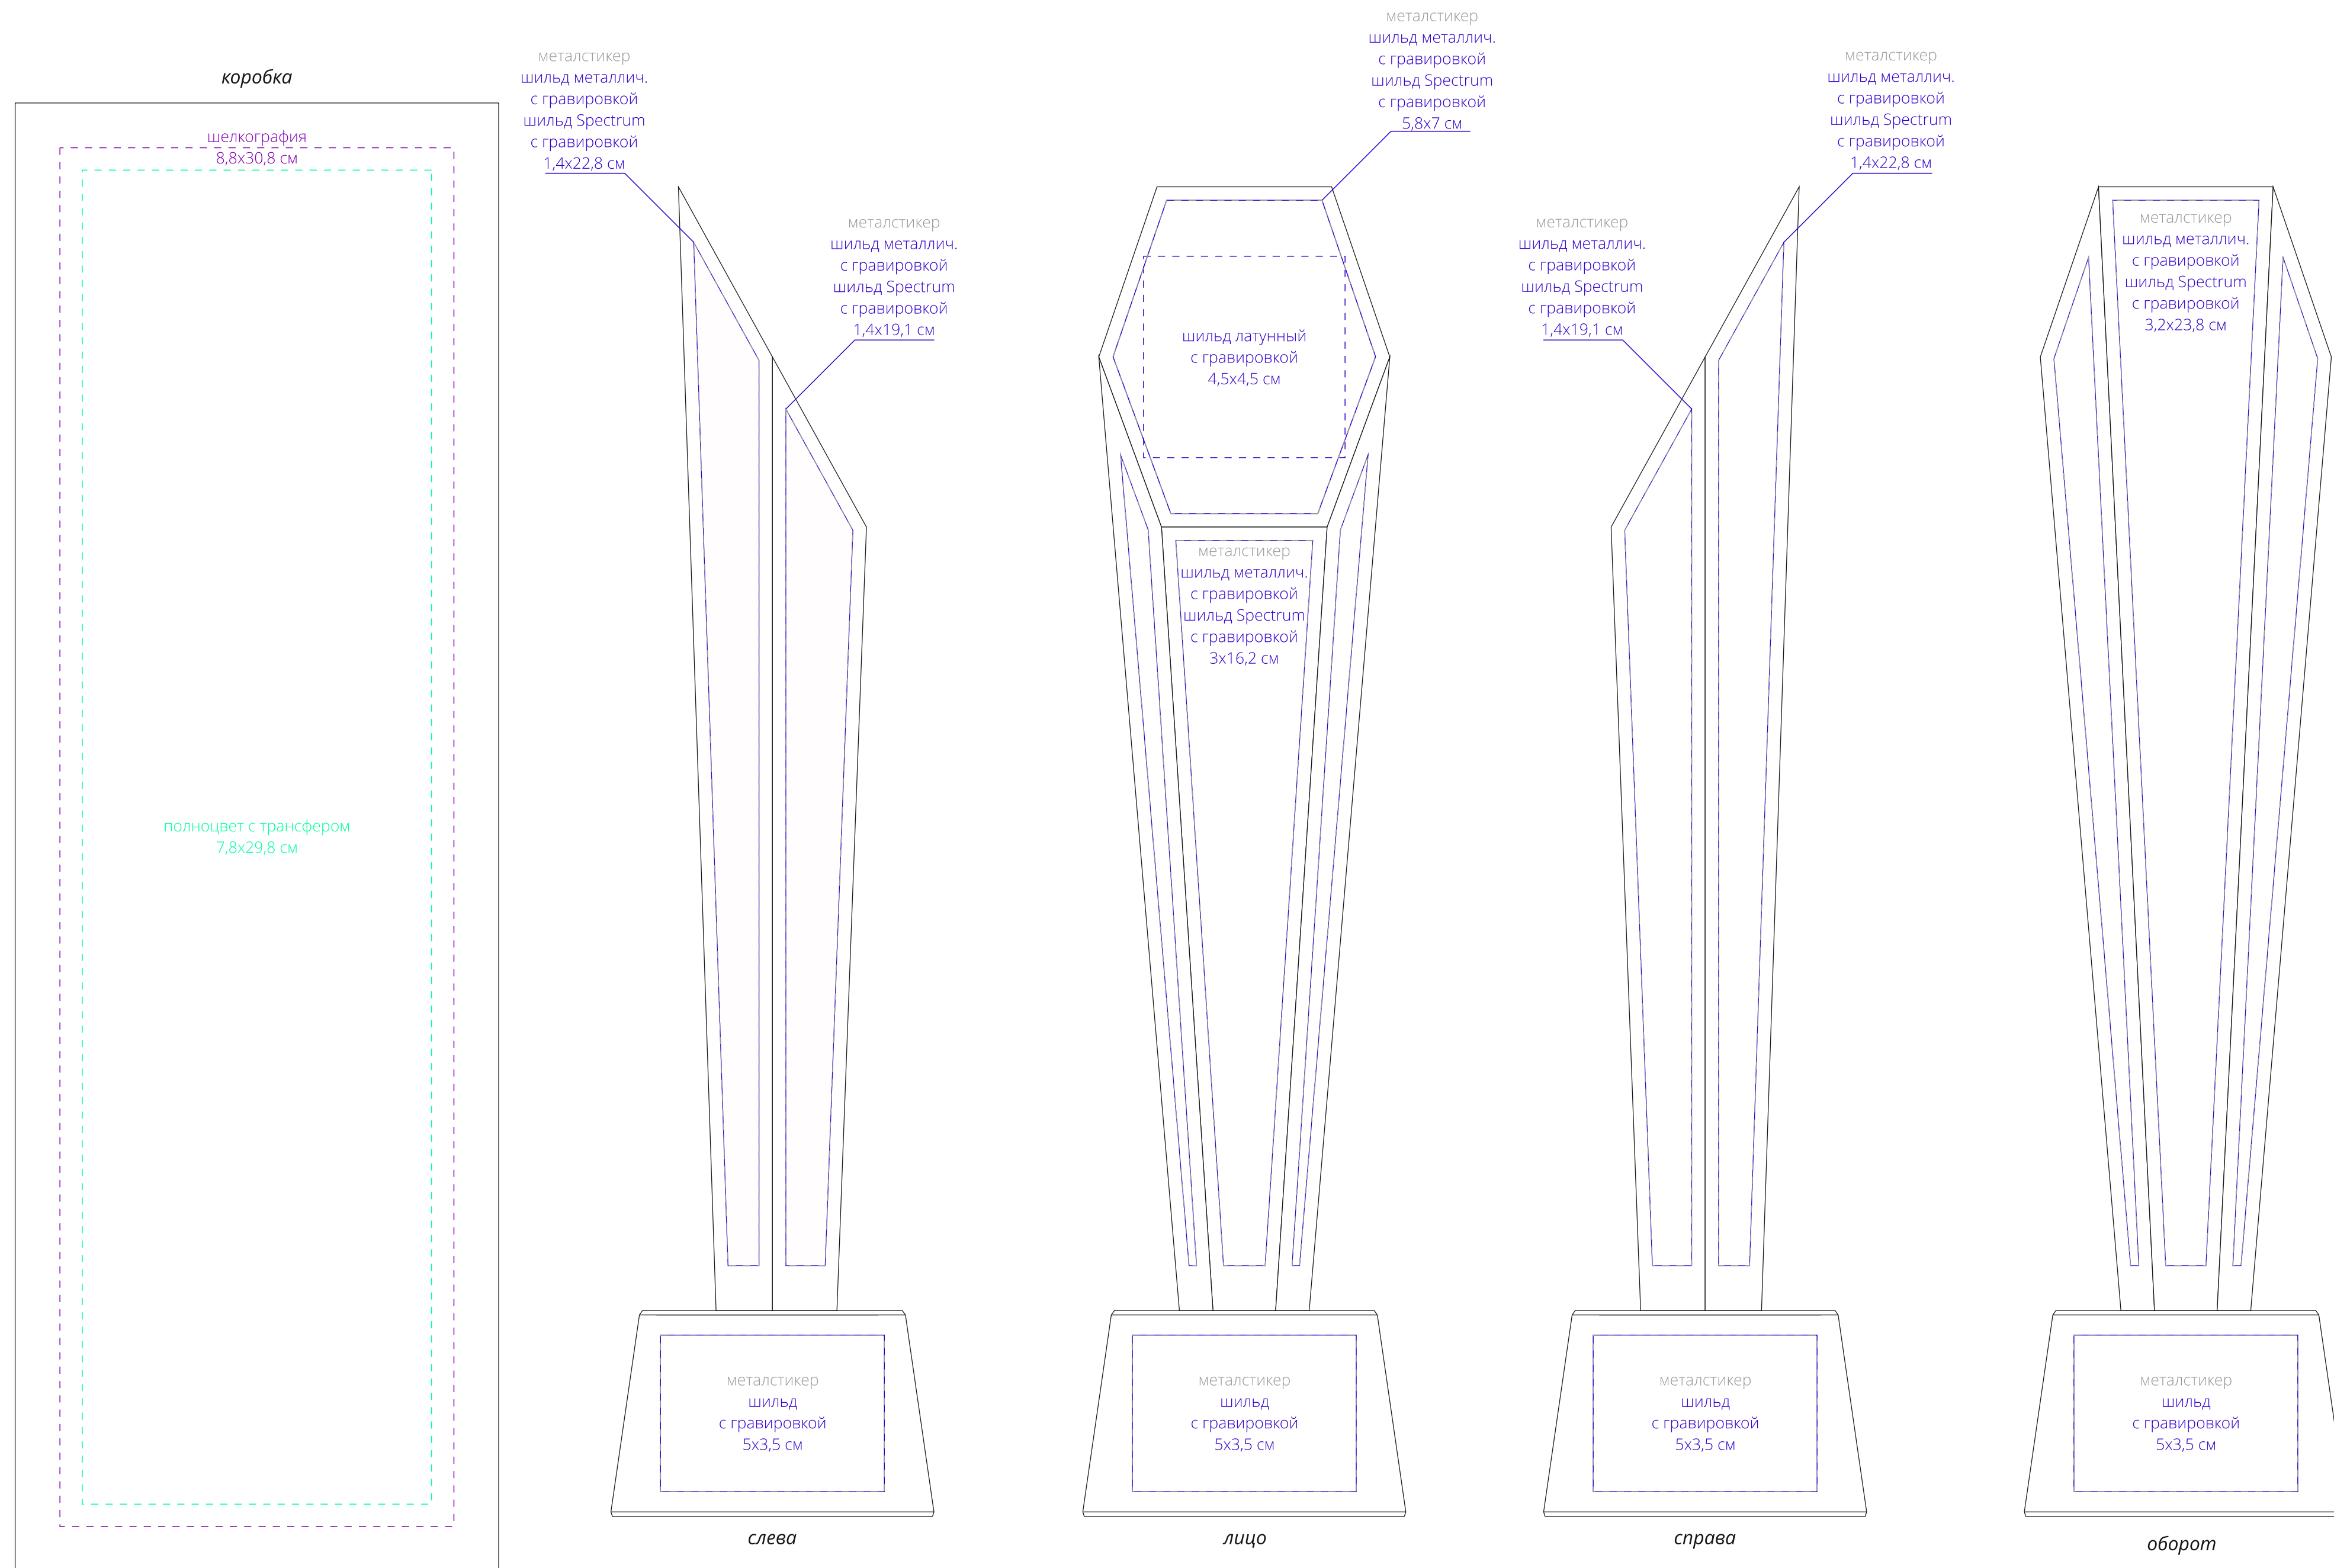

Арт. 25613
Стела Afterglow с подсветкой, большая
M1:1

Внимание!
Для шелкографии по цветным и темным поверхностям можно использовать белый, черный, золотистый, серебристый цвет во избежание проявления оттенка основы.