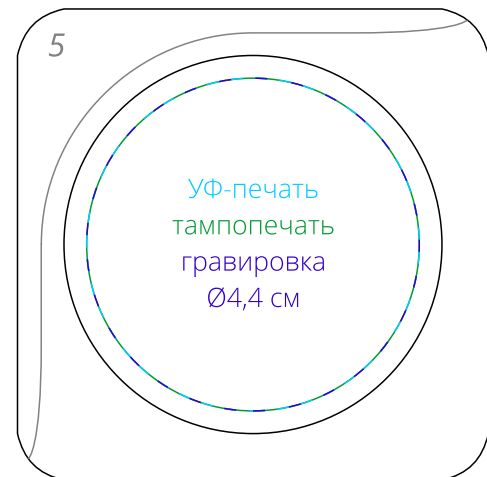

Арт. 24011
Антистресс «Куб», с окантовкой
M1:1

развертка