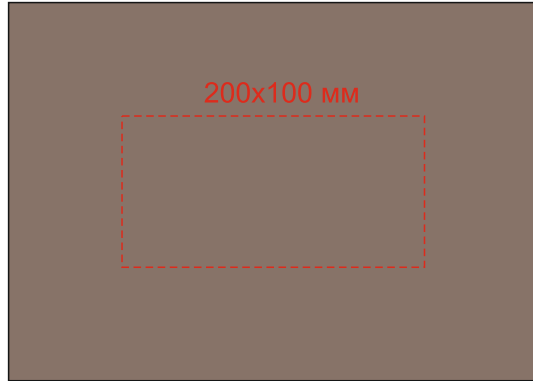

м 1:10

обратная сторона крышки м 1:5

на упаковку
шильд 7x3 см

шеvron