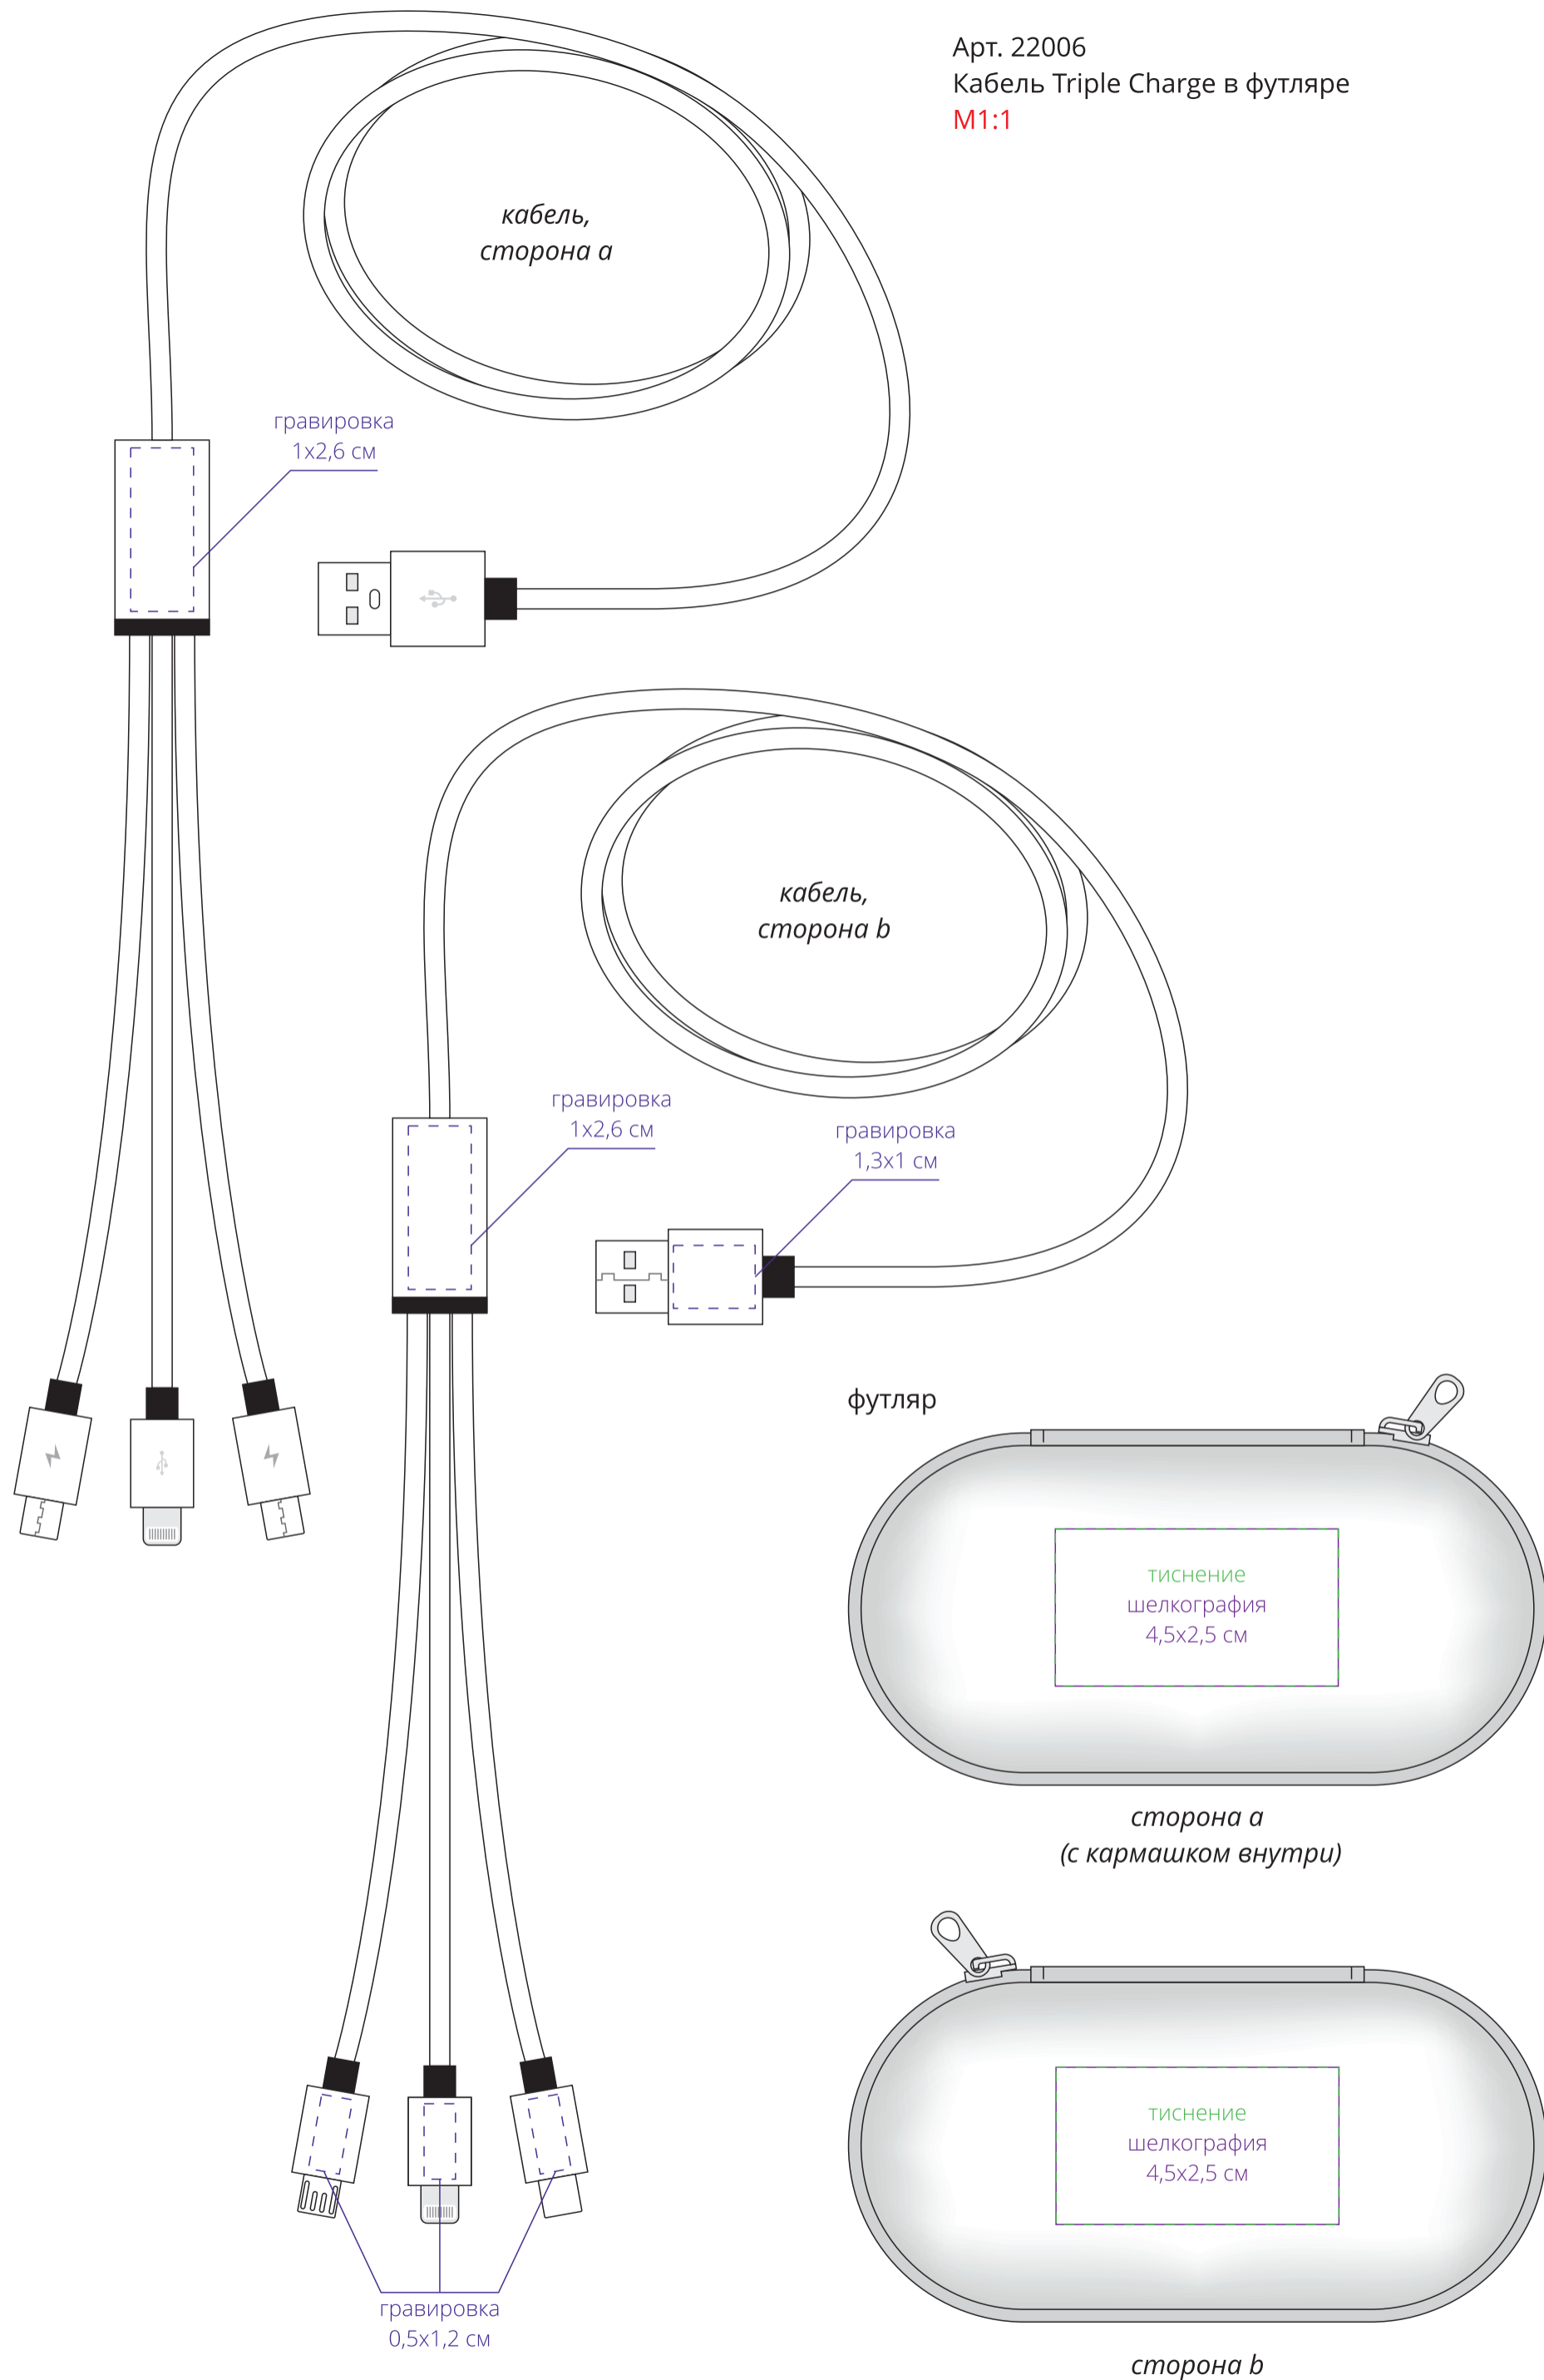

Арт. 22006
Кабель Triple Charge в футляре
M1:1

Внимание!

Для шелкографии по цветным и темным поверхностям рекомендуем использовать черный, белый, золотистый и серебристый цвета во избежание проявления оттенка основы.