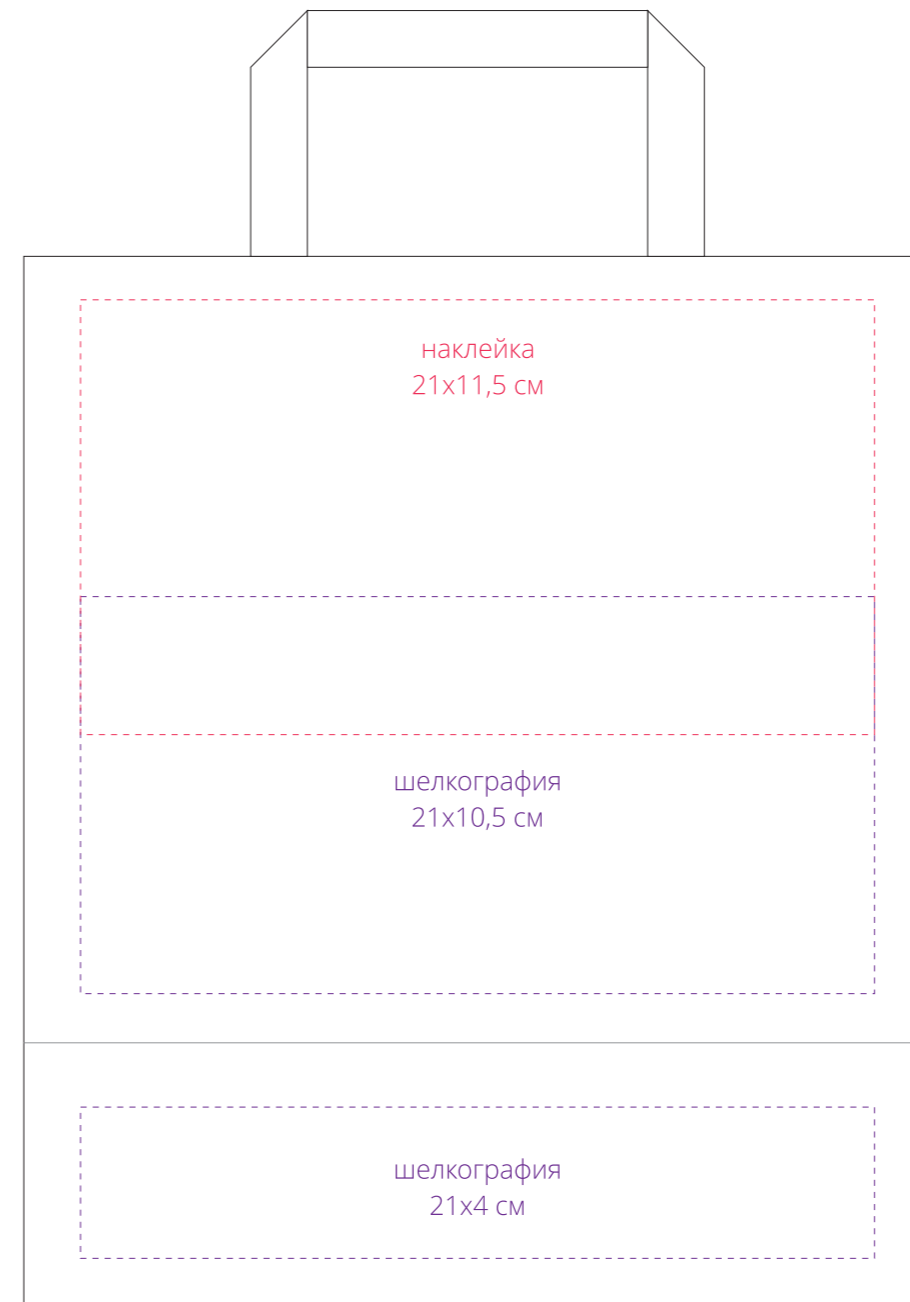

Арт. 21253
Пакет бумажный Rata, малый
M1:2

сторона a

сторона b

Внимание!
Для шелкографии по цветным и темным поверхностям можно использовать белый, черный, золотистый, серебристый цвет во избежание проявления оттенка основы.