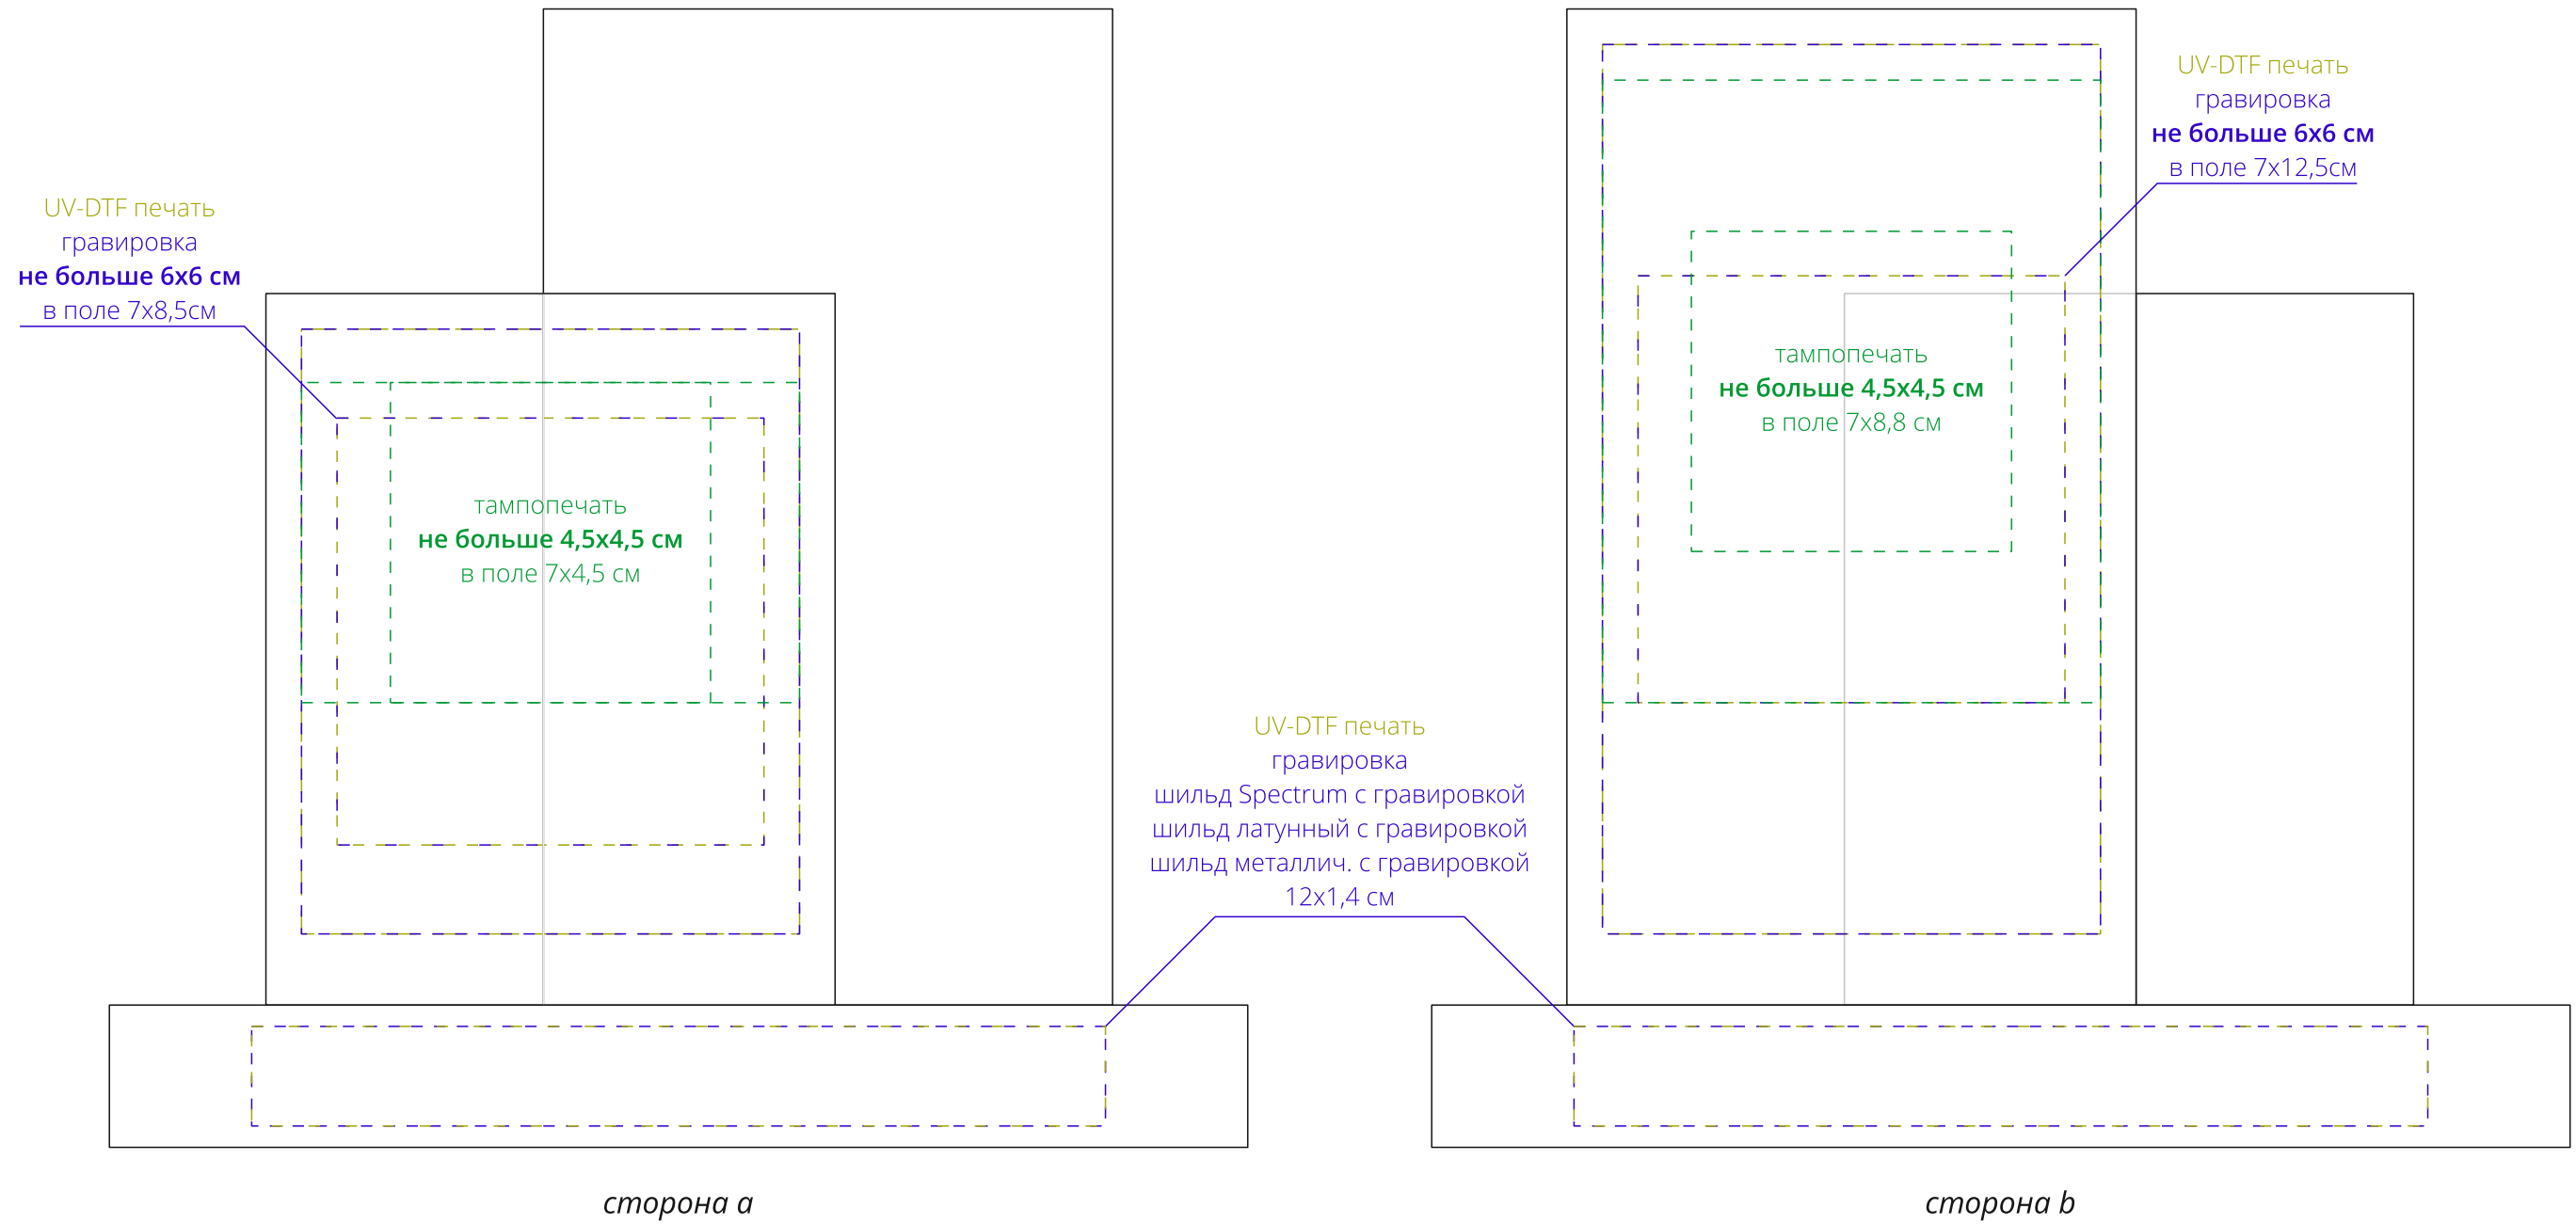

Арт. 21128
Стела Doublet
M1:1

Важно!
Шильд Spectrum может иметь любую форму.
Латунный и металлический шильд может иметь только прямоугольную форму.