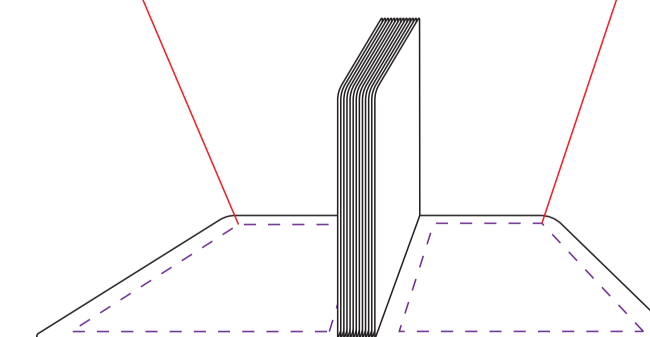

оборот

ляссе

лицо

полноцвет  
с трансфером  
шелкотрансфер  
0,3x10 см

форзац

нахзац

**Внимание!**

**Для шелкографии по цветным и темным поверхностям можно использовать белый, черный, золотистый, серебристый цвет во избежание проявления оттенка основы.**