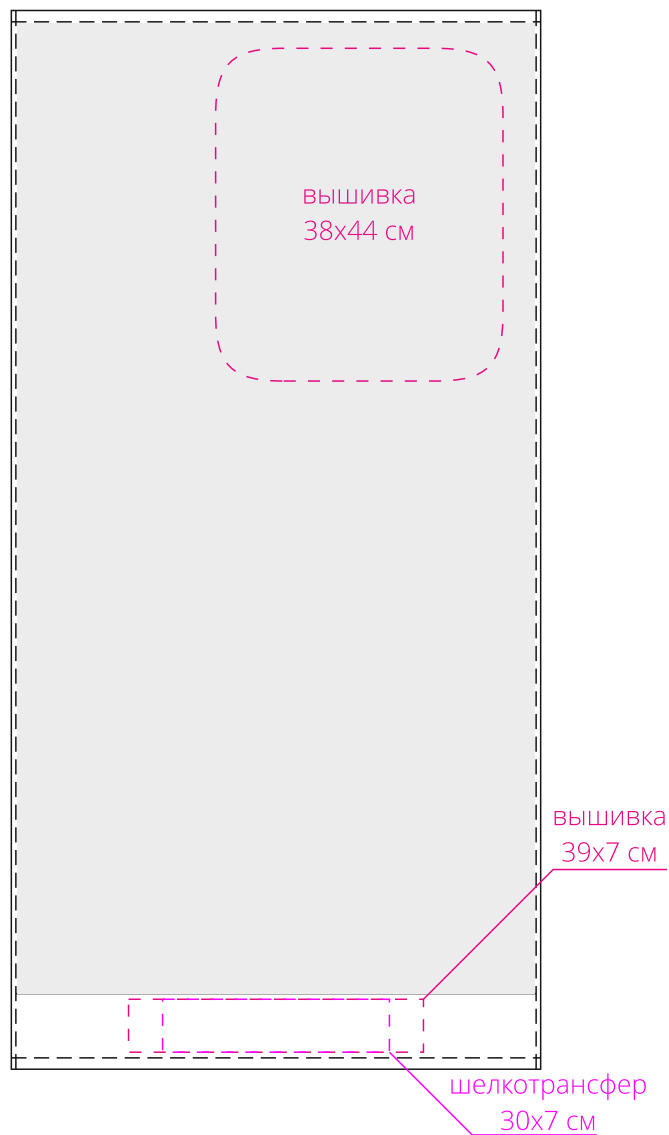

Арт. 20103
Полотенце New Wave, большое
M1:10

Важно!

Для вышивки:

- нанесение можно сделать на изделии в любом месте с учетом отступа 5 см от края;
- не рекомендовано делать нанесение максимально возможного размера, так как это придаст изделию дополнительную жесткость. Оптимальный размер 10x5 см.