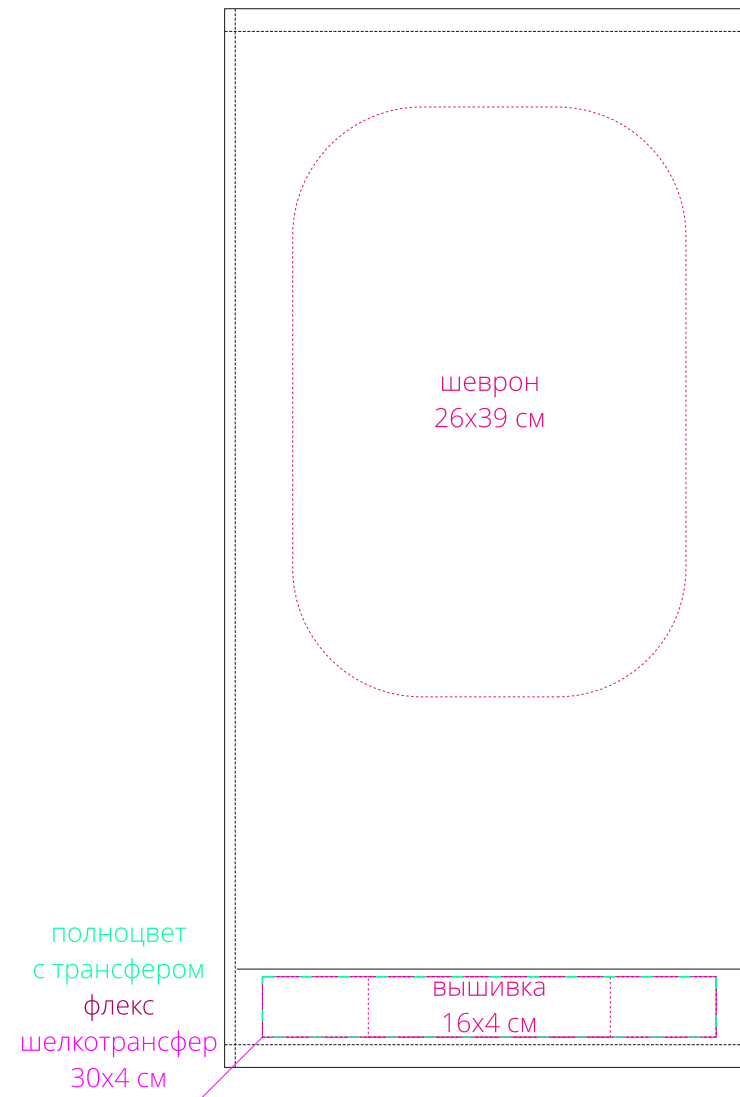

Арт. 20094
Полотенце Odelle, малое
M1:5

Важно!

Для вышивки:

- нанесение можно сделать на изделии в любом месте с учетом отступа 5 см от края;
- не рекомендовано делать нанесение максимально возможного размера, так как это придаст изделию дополнительную жесткость. Оптимальный размер 10x5 см.