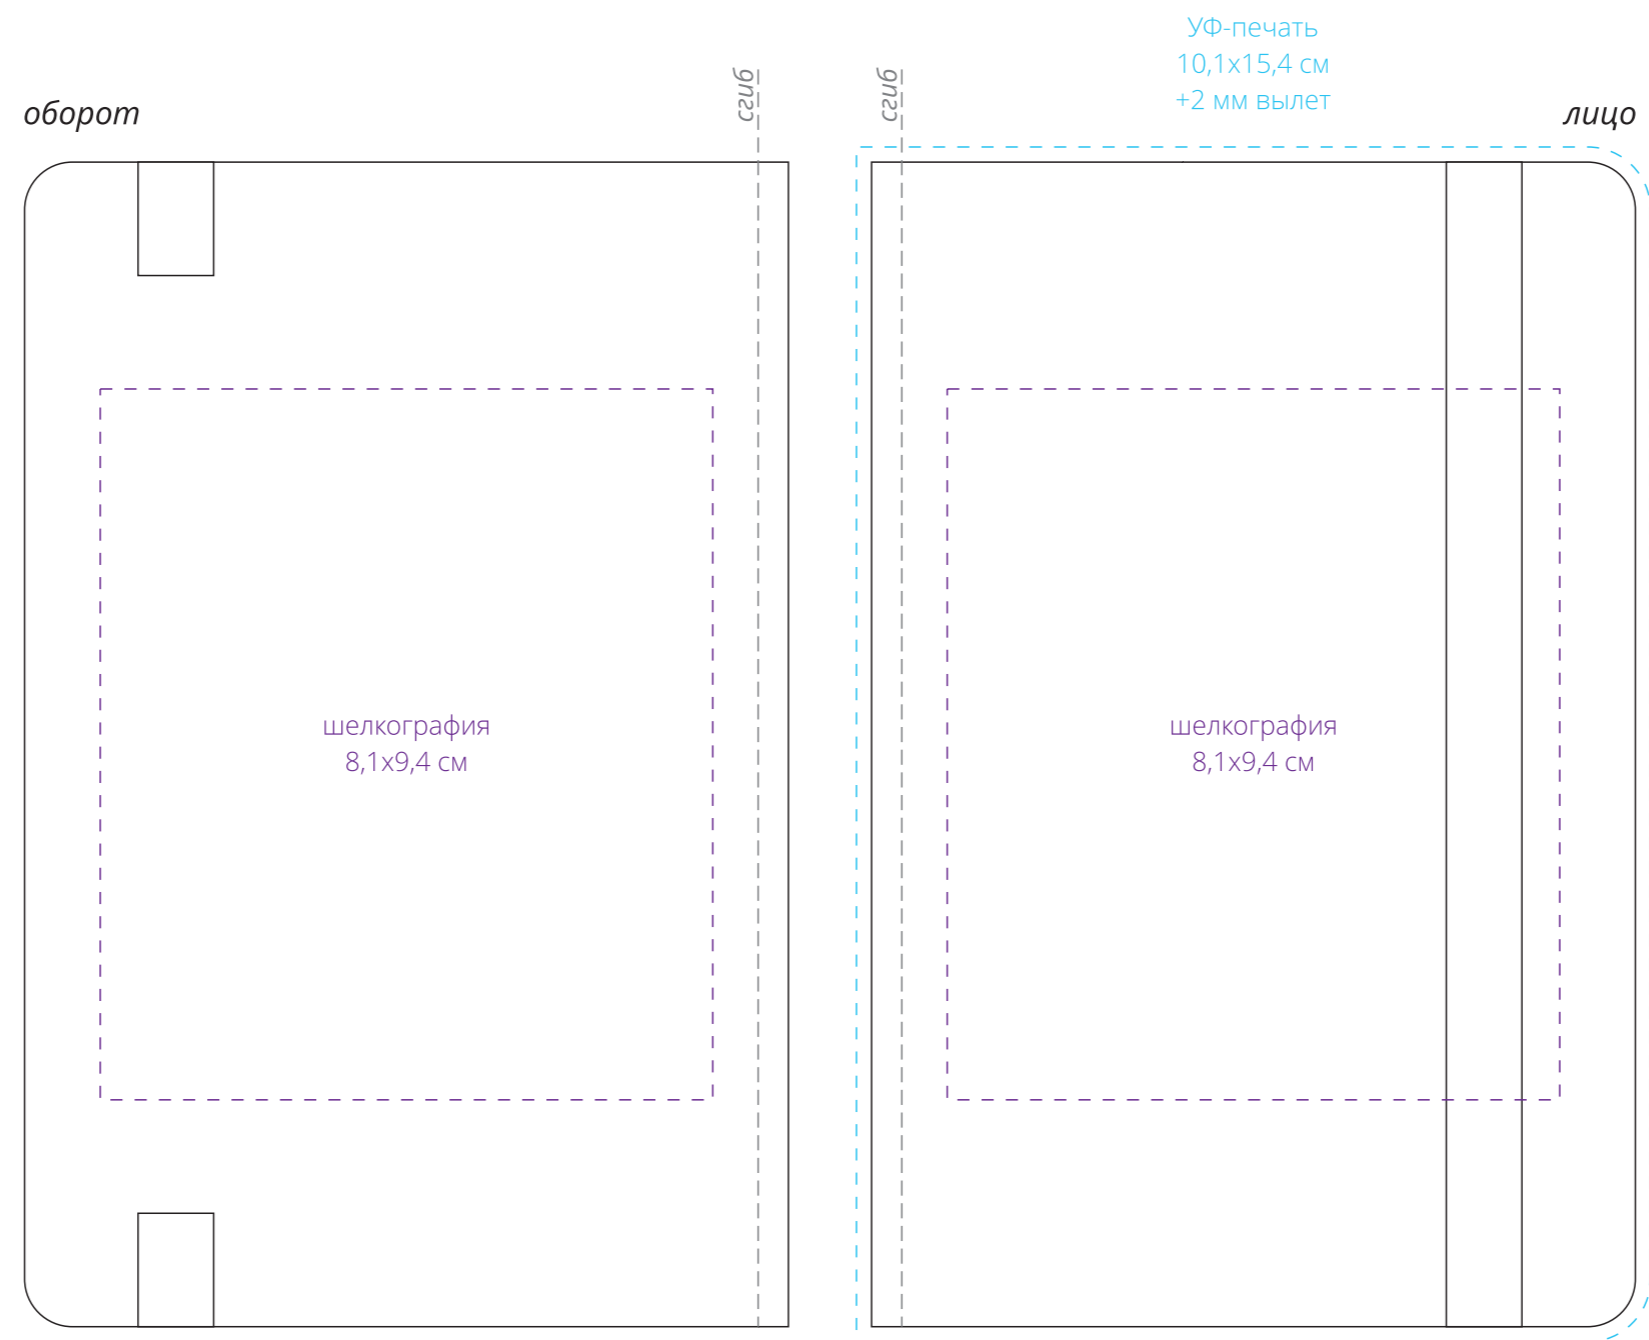

Арт. 19150

Ежедневник Eco Mini Write, недатированный, с резинкой

M1:1

Внимание!

Для шелкографии по цветным и темным поверхностям можно использовать белый, черный, золотистый, серебристый цвет во избежание проявления оттенка основы.