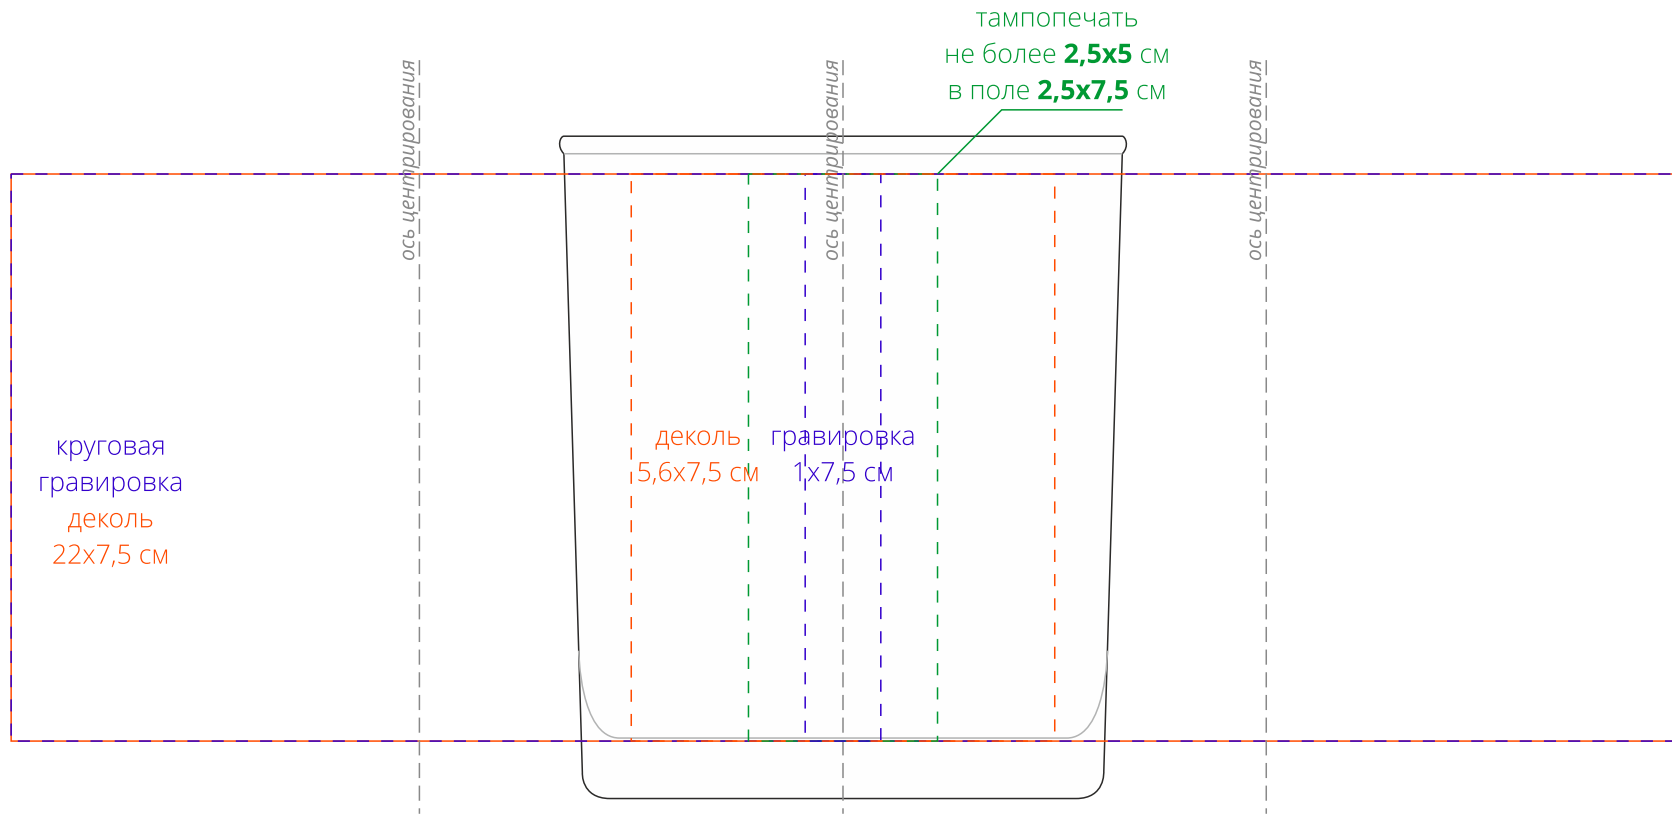

Арт. 19026
Стакан Istanbul
M1:1

*выноска должна быть
в «зеркале»