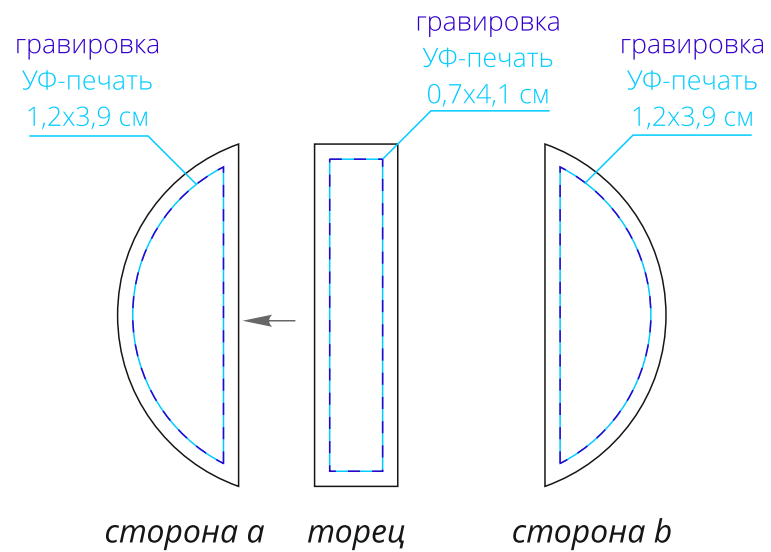

Арт. 19004

Игра «Круглая башня мини»

M1:1

полукруглая деталь (36 шт.)

прямоугольная деталь (18 шт.)

Важно!

Для гравировки по дереву

- цвет нанесения на дереве обусловлен текстурой природного материала и может быть неоднородным!