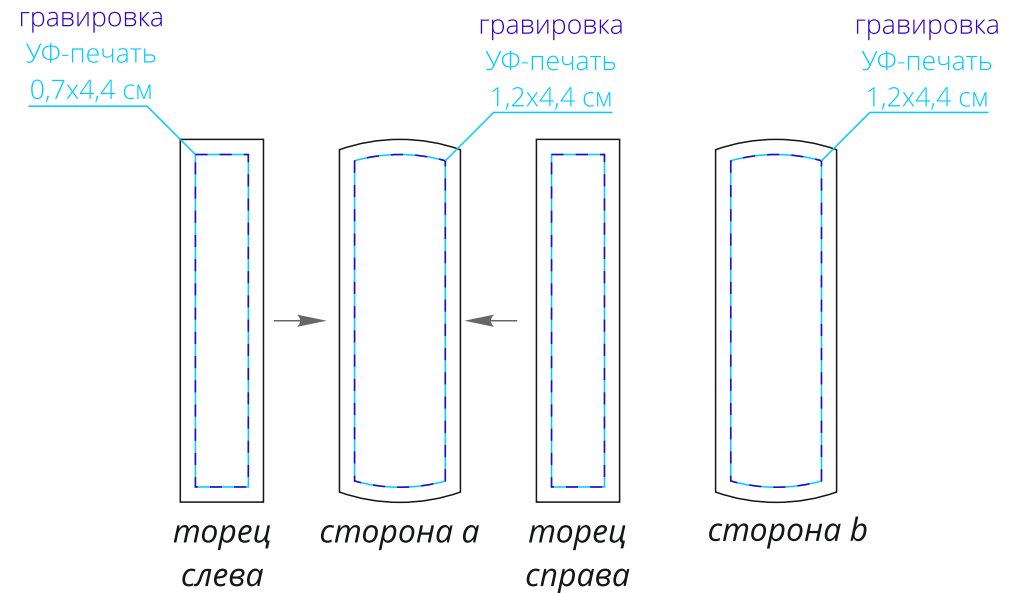

Арт. 19004

Игра «Круглая башня мини»

M1:1

полукруглая деталь (36 шт.)

прямоугольная деталь (18 шт.)

Важно!

Для гравировки по дереву

- цвет нанесения на дереве обусловлен текстурой природного материала и может быть неоднородным!