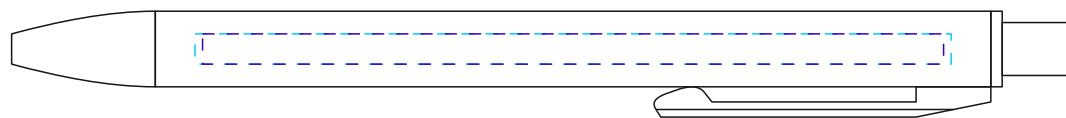

Арт. 18324

Металлическая ручка с софт-тач покрытием и клипом

M1:1

*справа от клипа*

*на одной линии с клипом*

*слева от клипа*

*на оборотной от клипа стороне*