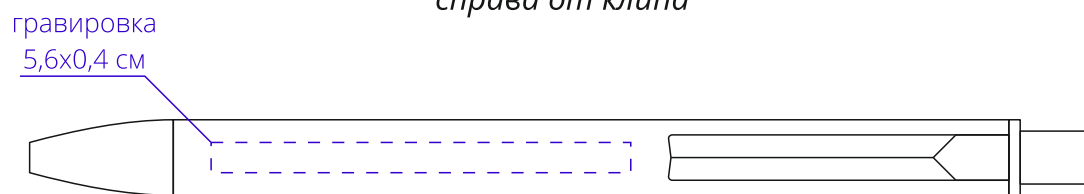

Арт. 18324

Металлическая ручка с софт-тач покрытием и клипом

M1:1

*справа от клипа*

*на одной линии с клипом*

*слева от клипа*

*на оборотной от клипа стороне*