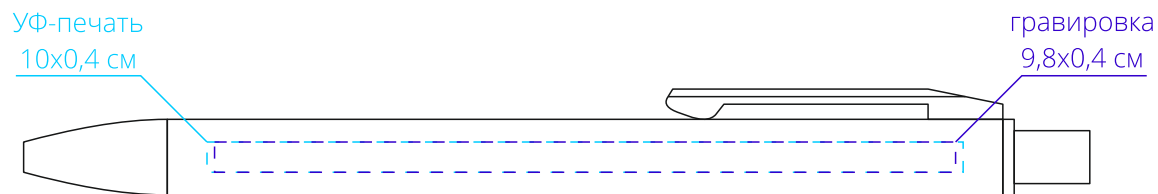

Арт. 18324

Металлическая ручка с софт-тач покрытием и клипом

M1:1

*справа от клипа*

*на одной линии с клипом*

*слева от клипа*

*на оборотной от клипа стороне*