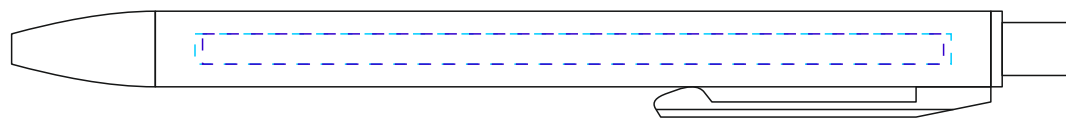

Арт. 18323

Металлическая ручка с софт-тач покрытием и клипом

M1:1

*справа от клипа*

*на одной линии с клипом*

*слева от клипа*

*на оборотной от клипа стороне*