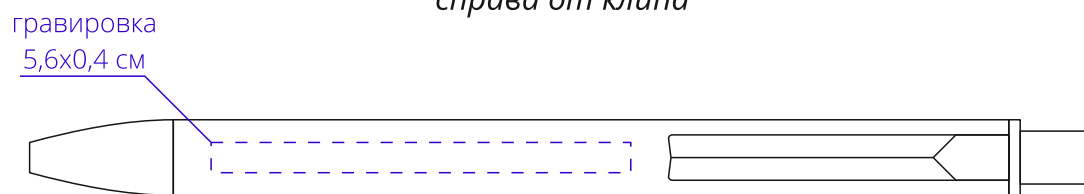

Арт. 18323

Металлическая ручка с софт-тач покрытием и клипом

M1:1

*справа от клипа*

*на одной линии с клипом*

*слева от клипа*

*на оборотной от клипа стороне*