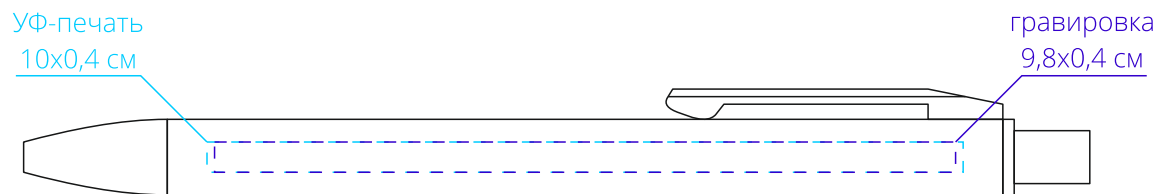

Арт. 18323

Металлическая ручка с софт-тач покрытием и клипом

M1:1

*справа от клипа*

*на одной линии с клипом*

*слева от клипа*

*на оборотной от клипа стороне*