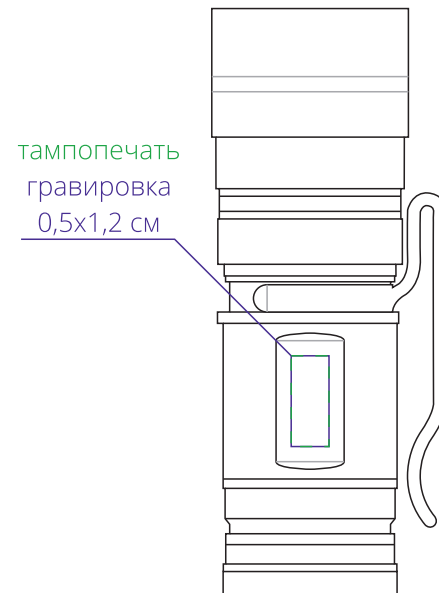

Арт. 18105

Аккумуляторный фонарь Eco Beam

M1:1

тампопечать
гравировка
0,5x1,2 см

слева от крепежа

гравировка
0,6x1,5 см

тампопечать
1,3x1,5 см

напротив крепежа