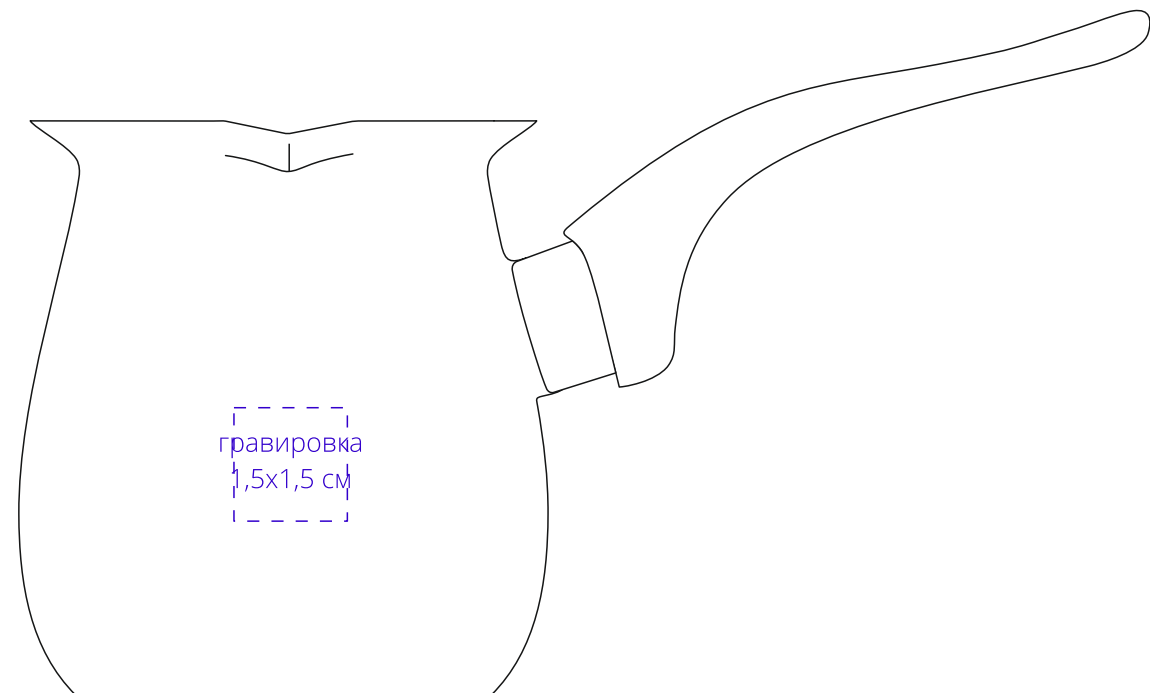

Арт. 17946
Турка Kaffi ver.2
M1:1

коробка

крышка сверху

клапан

турка

справа от ручки

слева от ручки