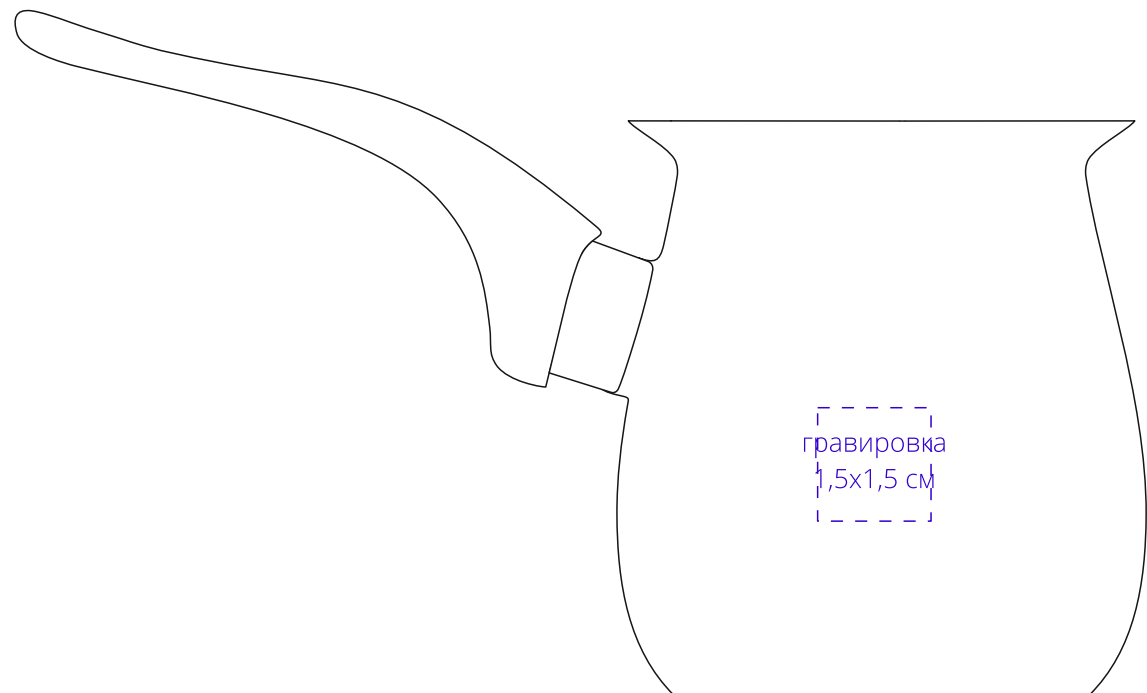

Арт. 17946
Турка Kaffi ver.2
M1:1

коробка

крышка сверху

клапан

турка

справа от ручки

слева от ручки