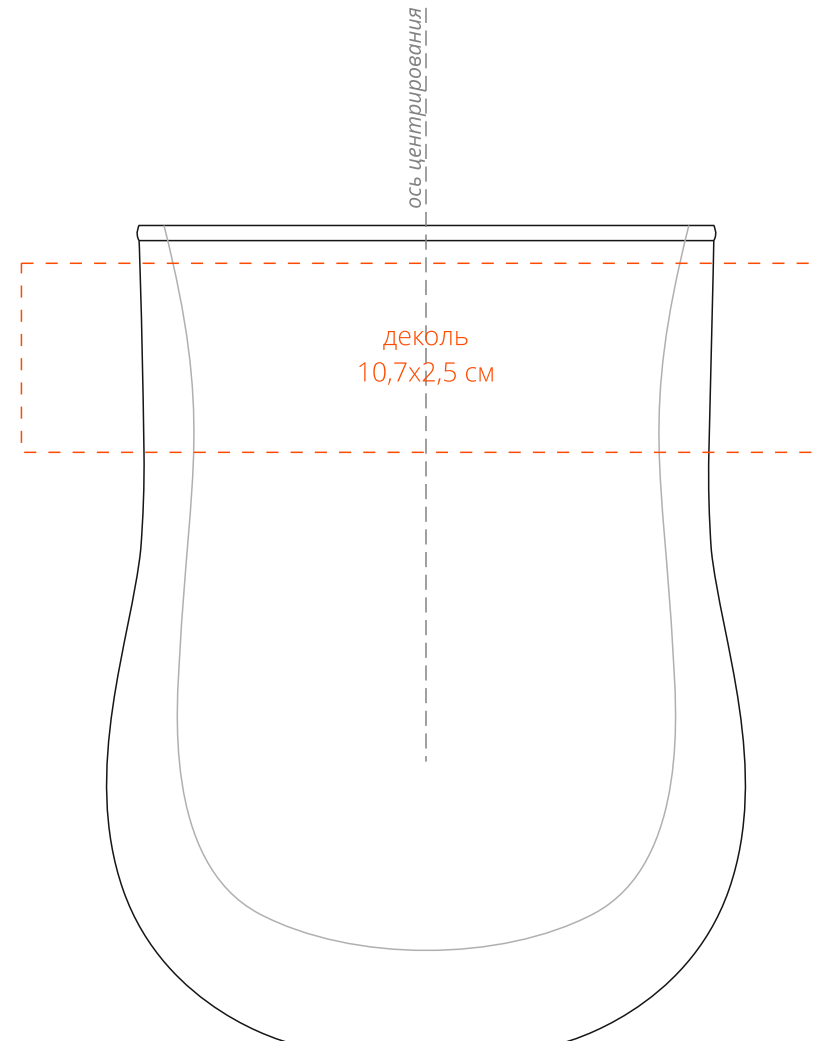

Арт. 17917

Стакан с двойными стенками Double Wall

M1:1

**Внимание!**

**При печати по цветным изделиям белый цвет может принимать оттенок цвета изделия.**