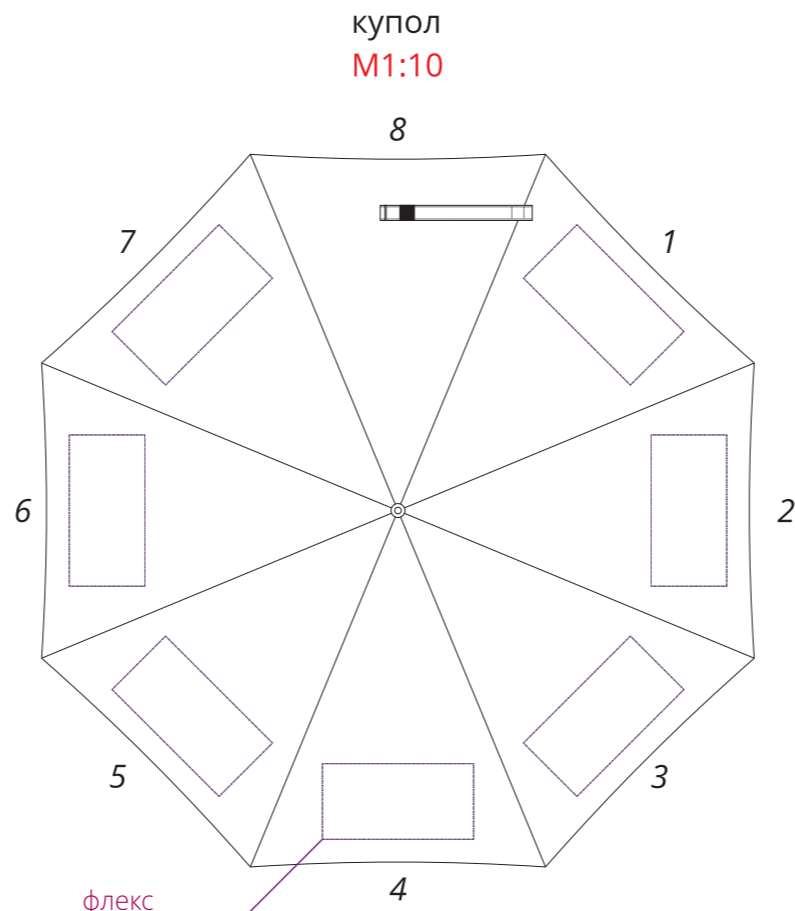

Арт. 17906
Зонт-трость Stardome

флекс
шелкография
шелкотрансфер
полноцвет с трансфером
20x10 см

хлястик
M1:1

флекс
шелкотрансфер
полноцвет
с трансфером
10,5x1,2 см