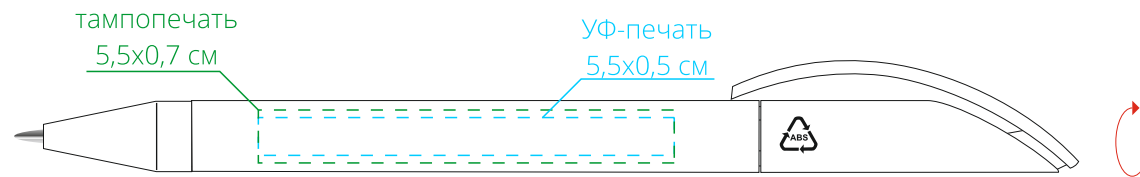

Арт. 4768

Ручка шариковая Prodir DS3 TFF

M1:1

*справа от клипа*

*на одной линии с клипом*

*слева от клипа*

*на обратной от клипа стороне*