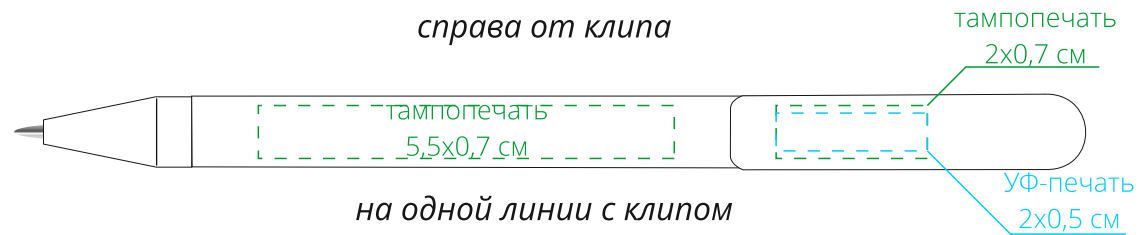

Арт. 4768

Ручка шариковая Prodir DS3 TFF

M1:1

*справа от клипа*

*на одной линии с клипом*

*слева от клипа*

*на обратной от клипа стороне*