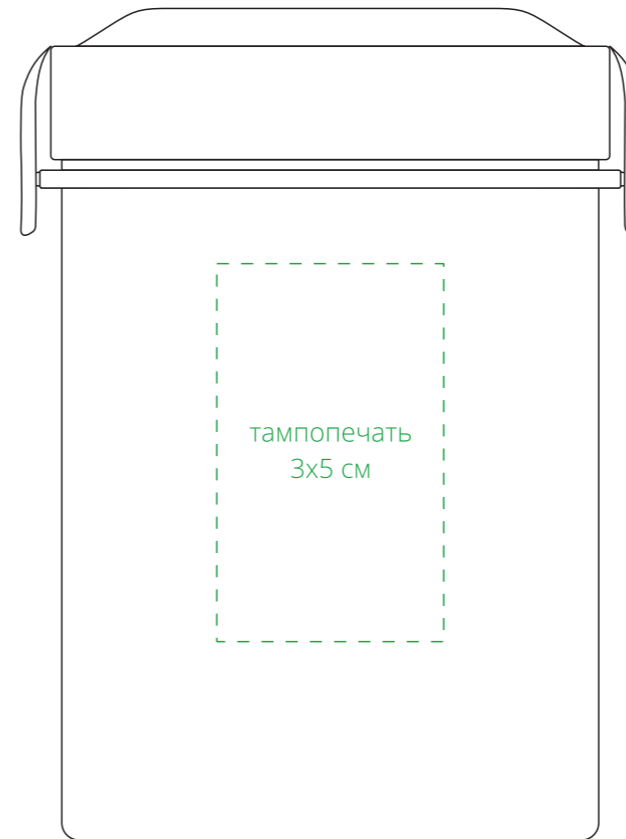

Арт. 17724  
Ланчбокс для снеков Lunch Crunch  
M1:1

крышка  
сверху

сторона a

сторона b

сторона c

сторона d