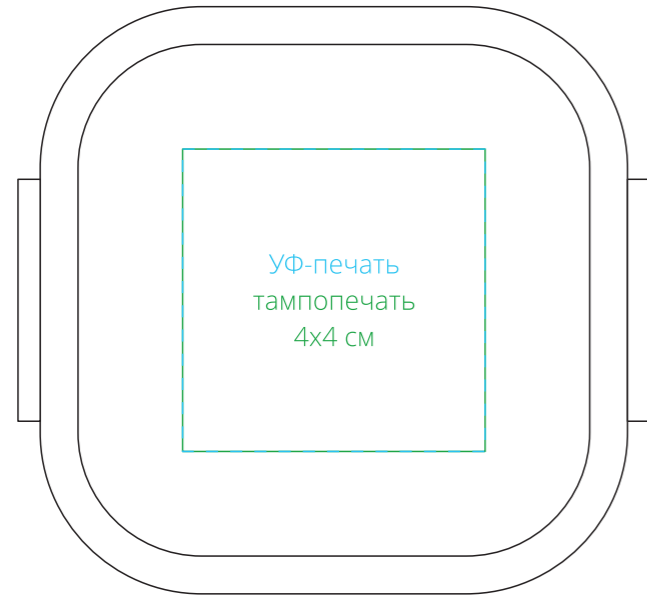

Арт. 17724  
Ланчбокс для снеков Lunch Crunch  
M1:1

крышка  
сверху

сторона a

сторона b

сторона c

сторона d