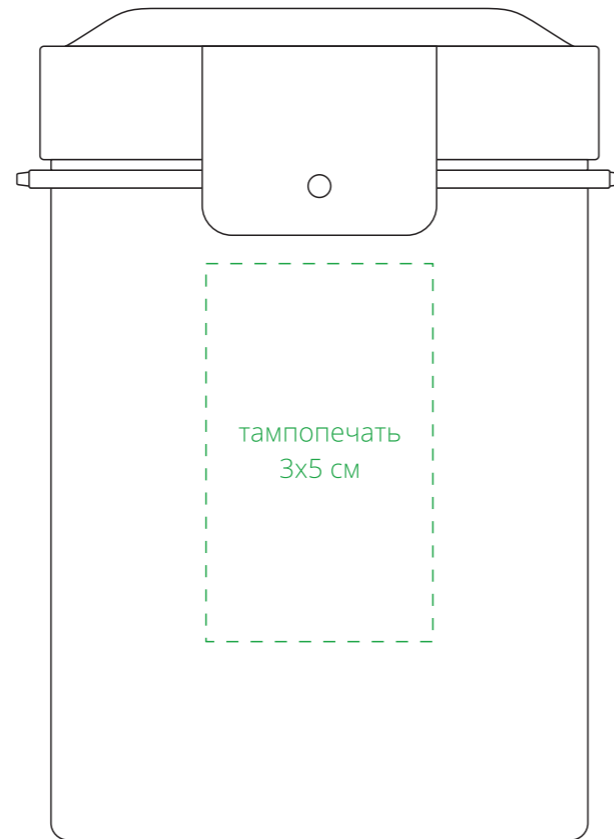

Арт. 17724  
Ланчбокс для снеков Lunch Crunch  
M1:1

крышка  
сверху

сторона a

сторона b

сторона c

сторона d