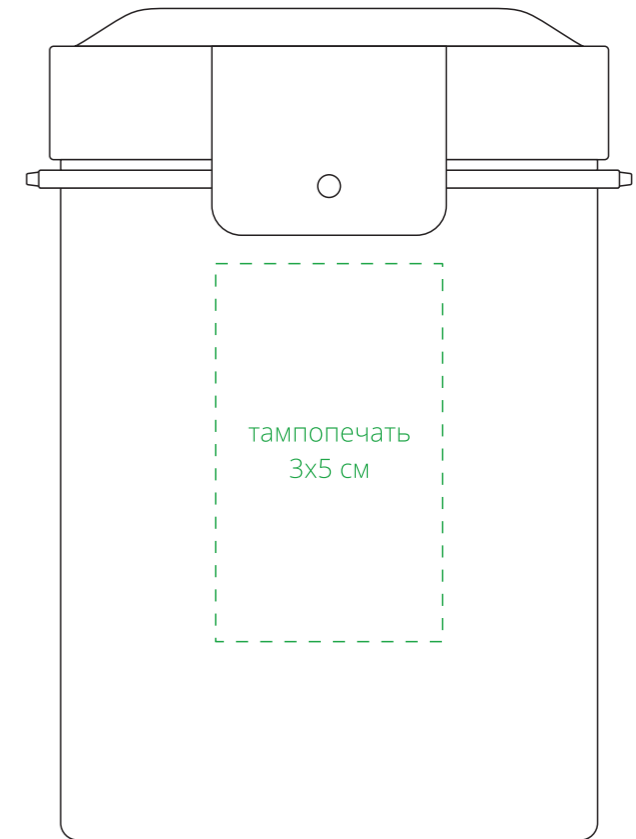

Арт. 17724  
Ланчбокс для снеков Lunch Crunch  
M1:1

крышка  
сверху

сторона a

сторона b

сторона c

сторона d