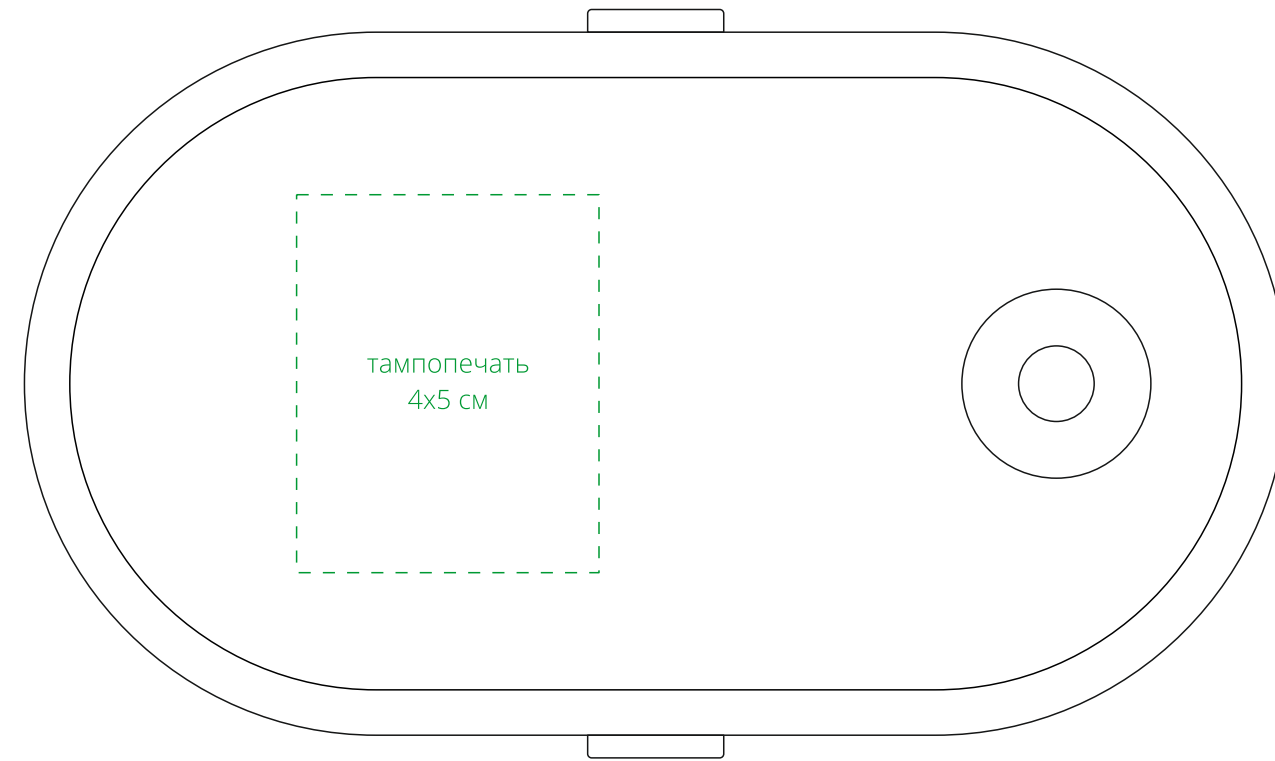

Арт. 17720
Ланчбокс Lunch Break
M1:1

крышка
сверху

тампопечать
4x5 см

сторона a

тампопечать
3x4 см

тампопечать
3x4 см

сторона b

сторона c

тампопечать
3x4 см

тампопечать
3x4 см

сторона d