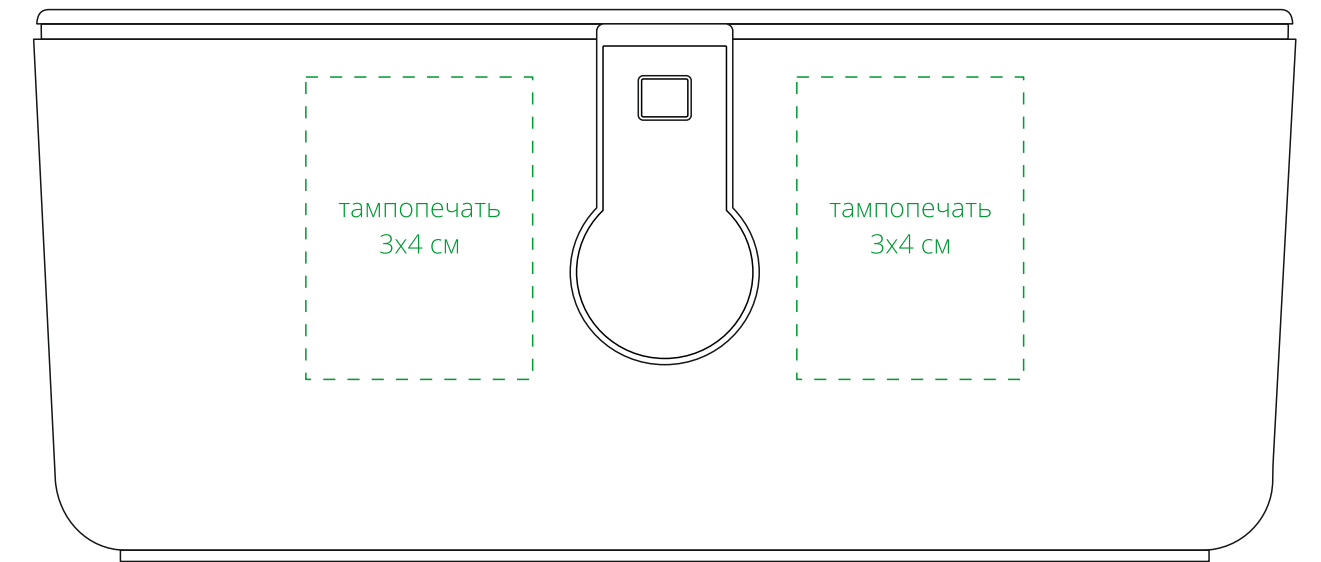

Арт. 17720
Ланчбокс Lunch Break
M1:1

крышка
сверху

тампопечать
4x5 см

сторона a

тампопечать
3x4 см

тампопечать
3x4 см

сторона b

сторона c

тампопечать
3x4 см

тампопечать
3x4 см

сторона d