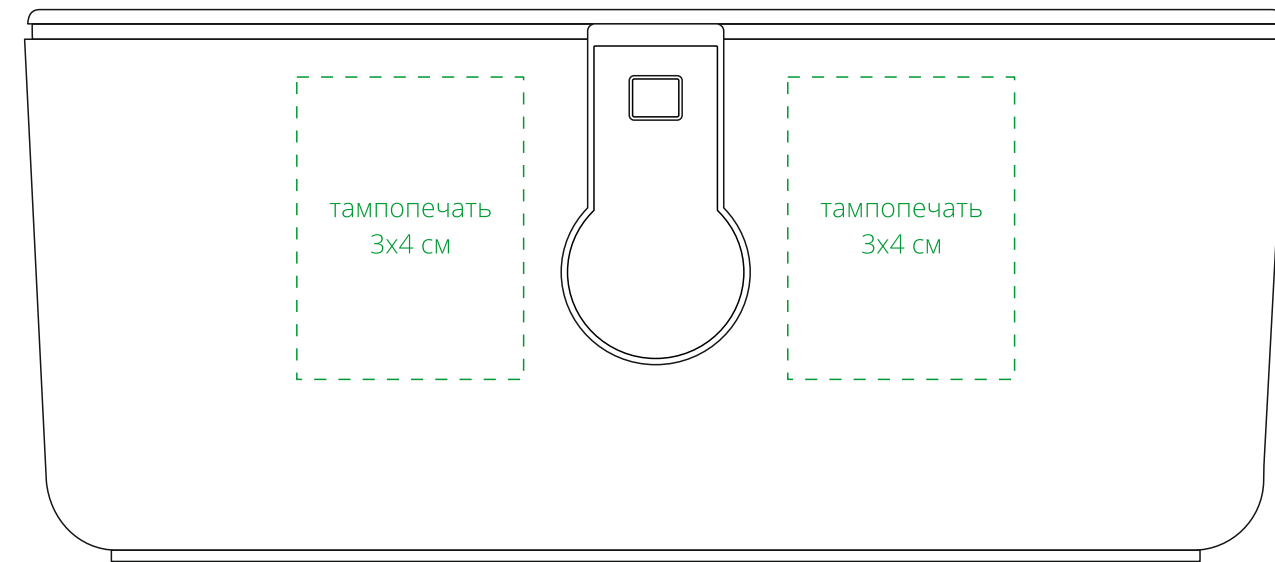

Арт. 17720
Ланчбокс Lunch Break
M1:1

крышка
сверху

тампопечать
4x5 см

сторона a

тампопечать
3x4 см

тампопечать
3x4 см

сторона b

сторона c

тампопечать
3x4 см

тампопечать
3x4 см

сторона d