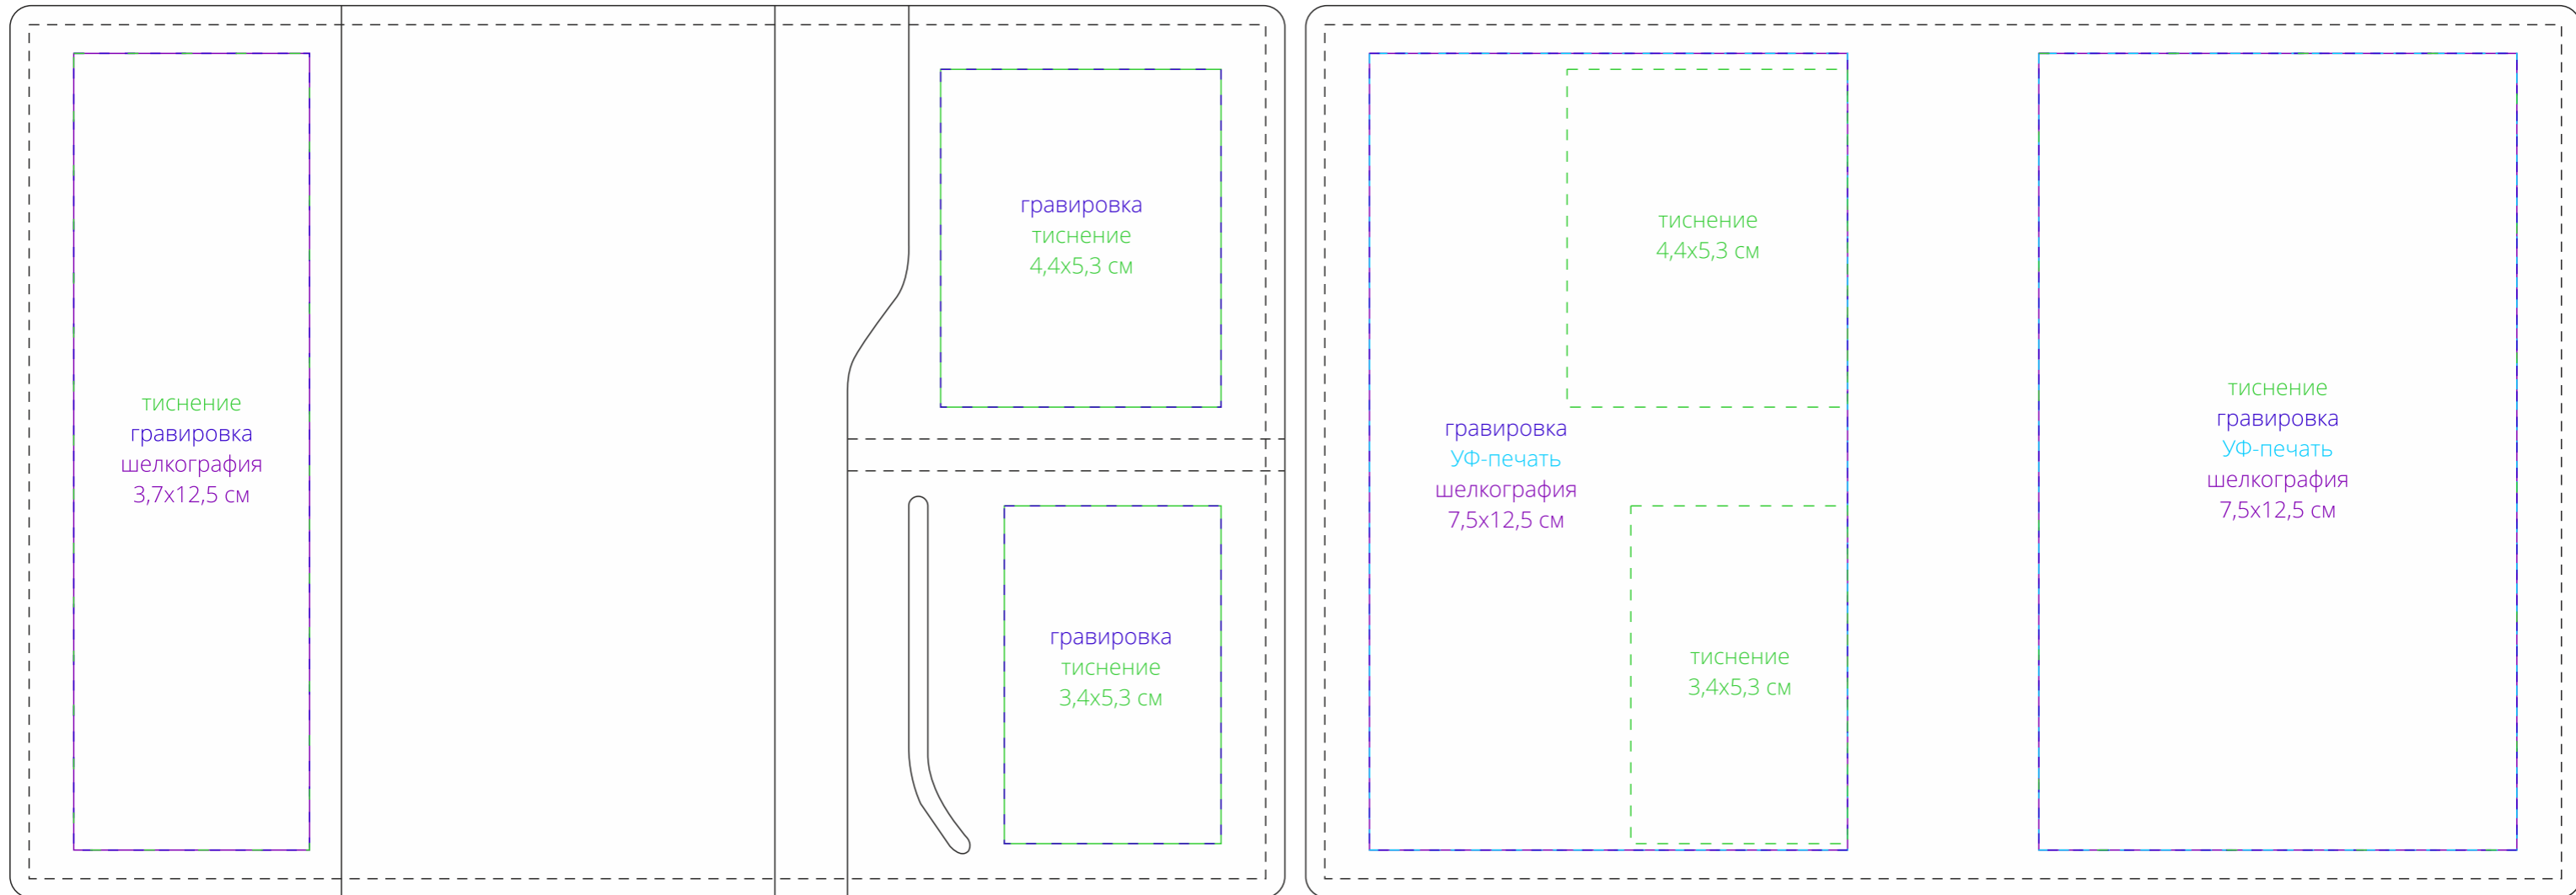

обложка  
(внутри)

обложка  
(снаружи)

**Внимание!**

**Для шелкографии по цветным и темным поверхностям можно использовать белый, черный, золотистый, серебристый цвет во избежание проявления оттенка основы.**