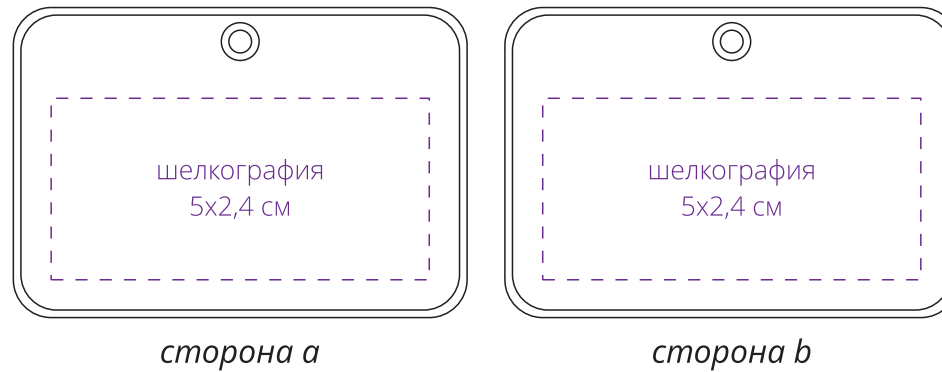

Арт. 17327

Светоотражатель Spare Care, прямоугольник, неон

M1:1

**Внимание!**

**Для нанесения на цветные и темные поверхности можно использовать белый, черный, золотистый, серебристый цвет во избежание проявления оттенка основы.**