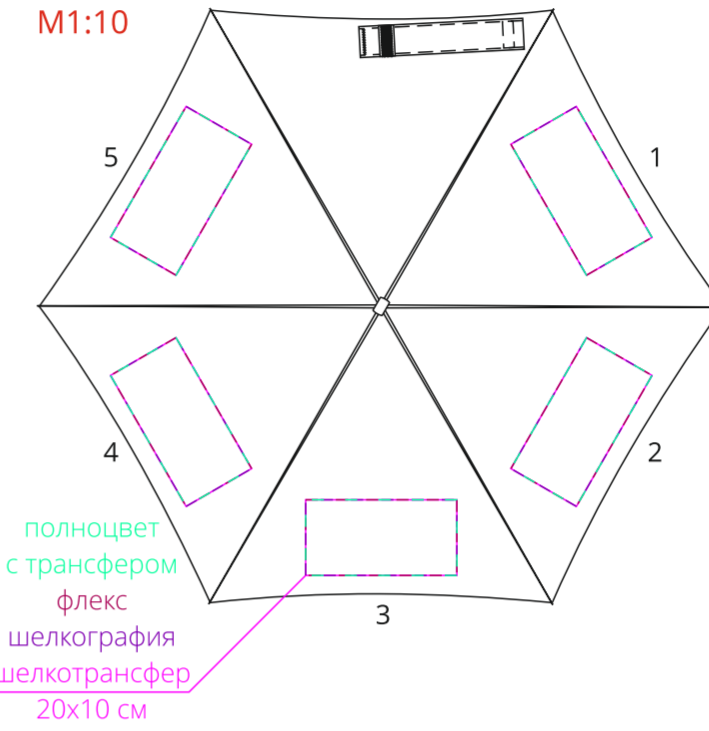

хлястик
M1:1

купол
M1:10

футляр
M1:1

сторона а

сторона б

чехол
M1:1

слева от шва

справа от шва

ручка
M1:1