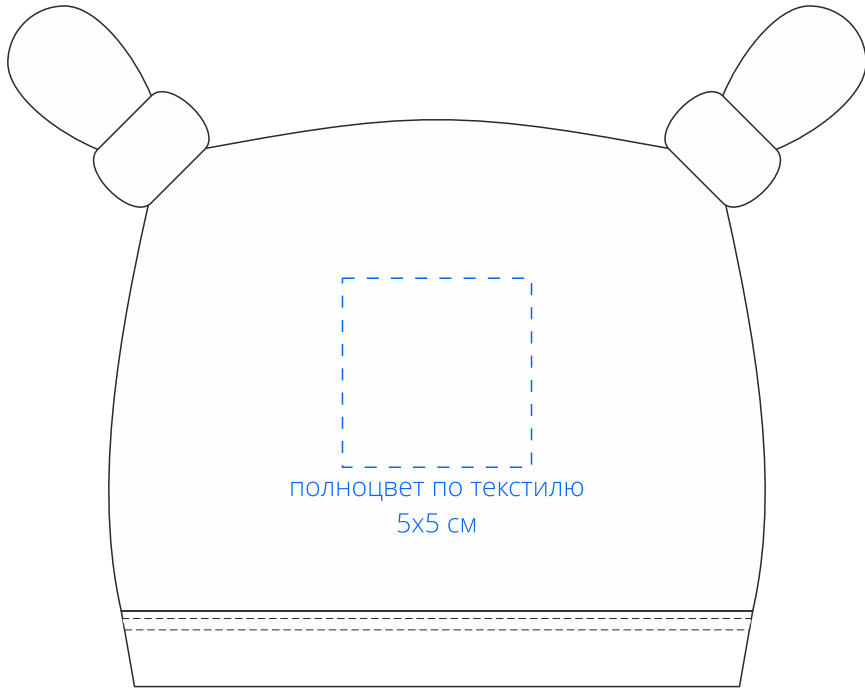

Арт. 17075  
Шапочка детская Baby Prime  
M1:2

*сторона а*

*сторона б*