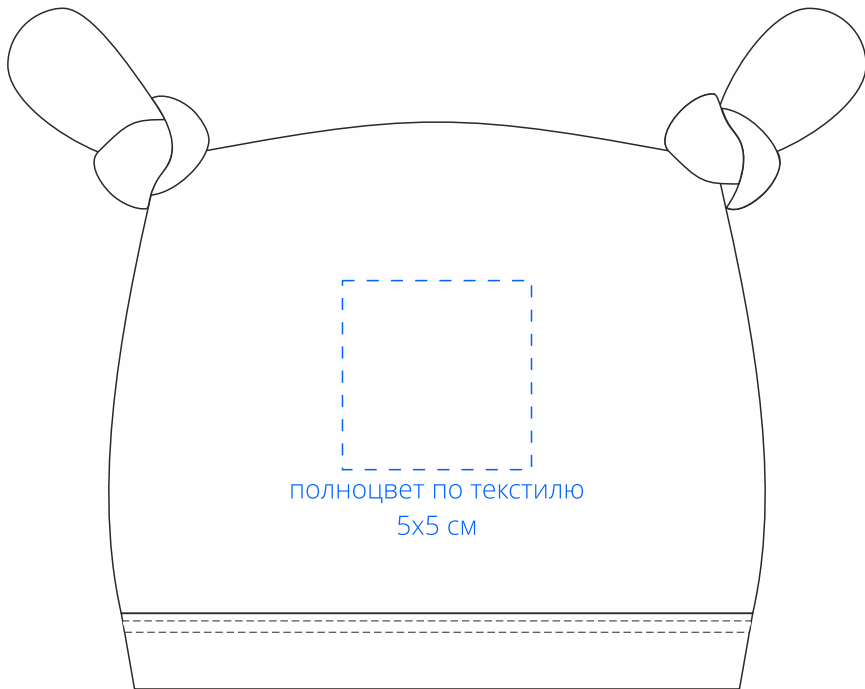

Арт. 17075  
Шапочка детская Baby Prime  
M1:2

*сторона а*

*сторона б*