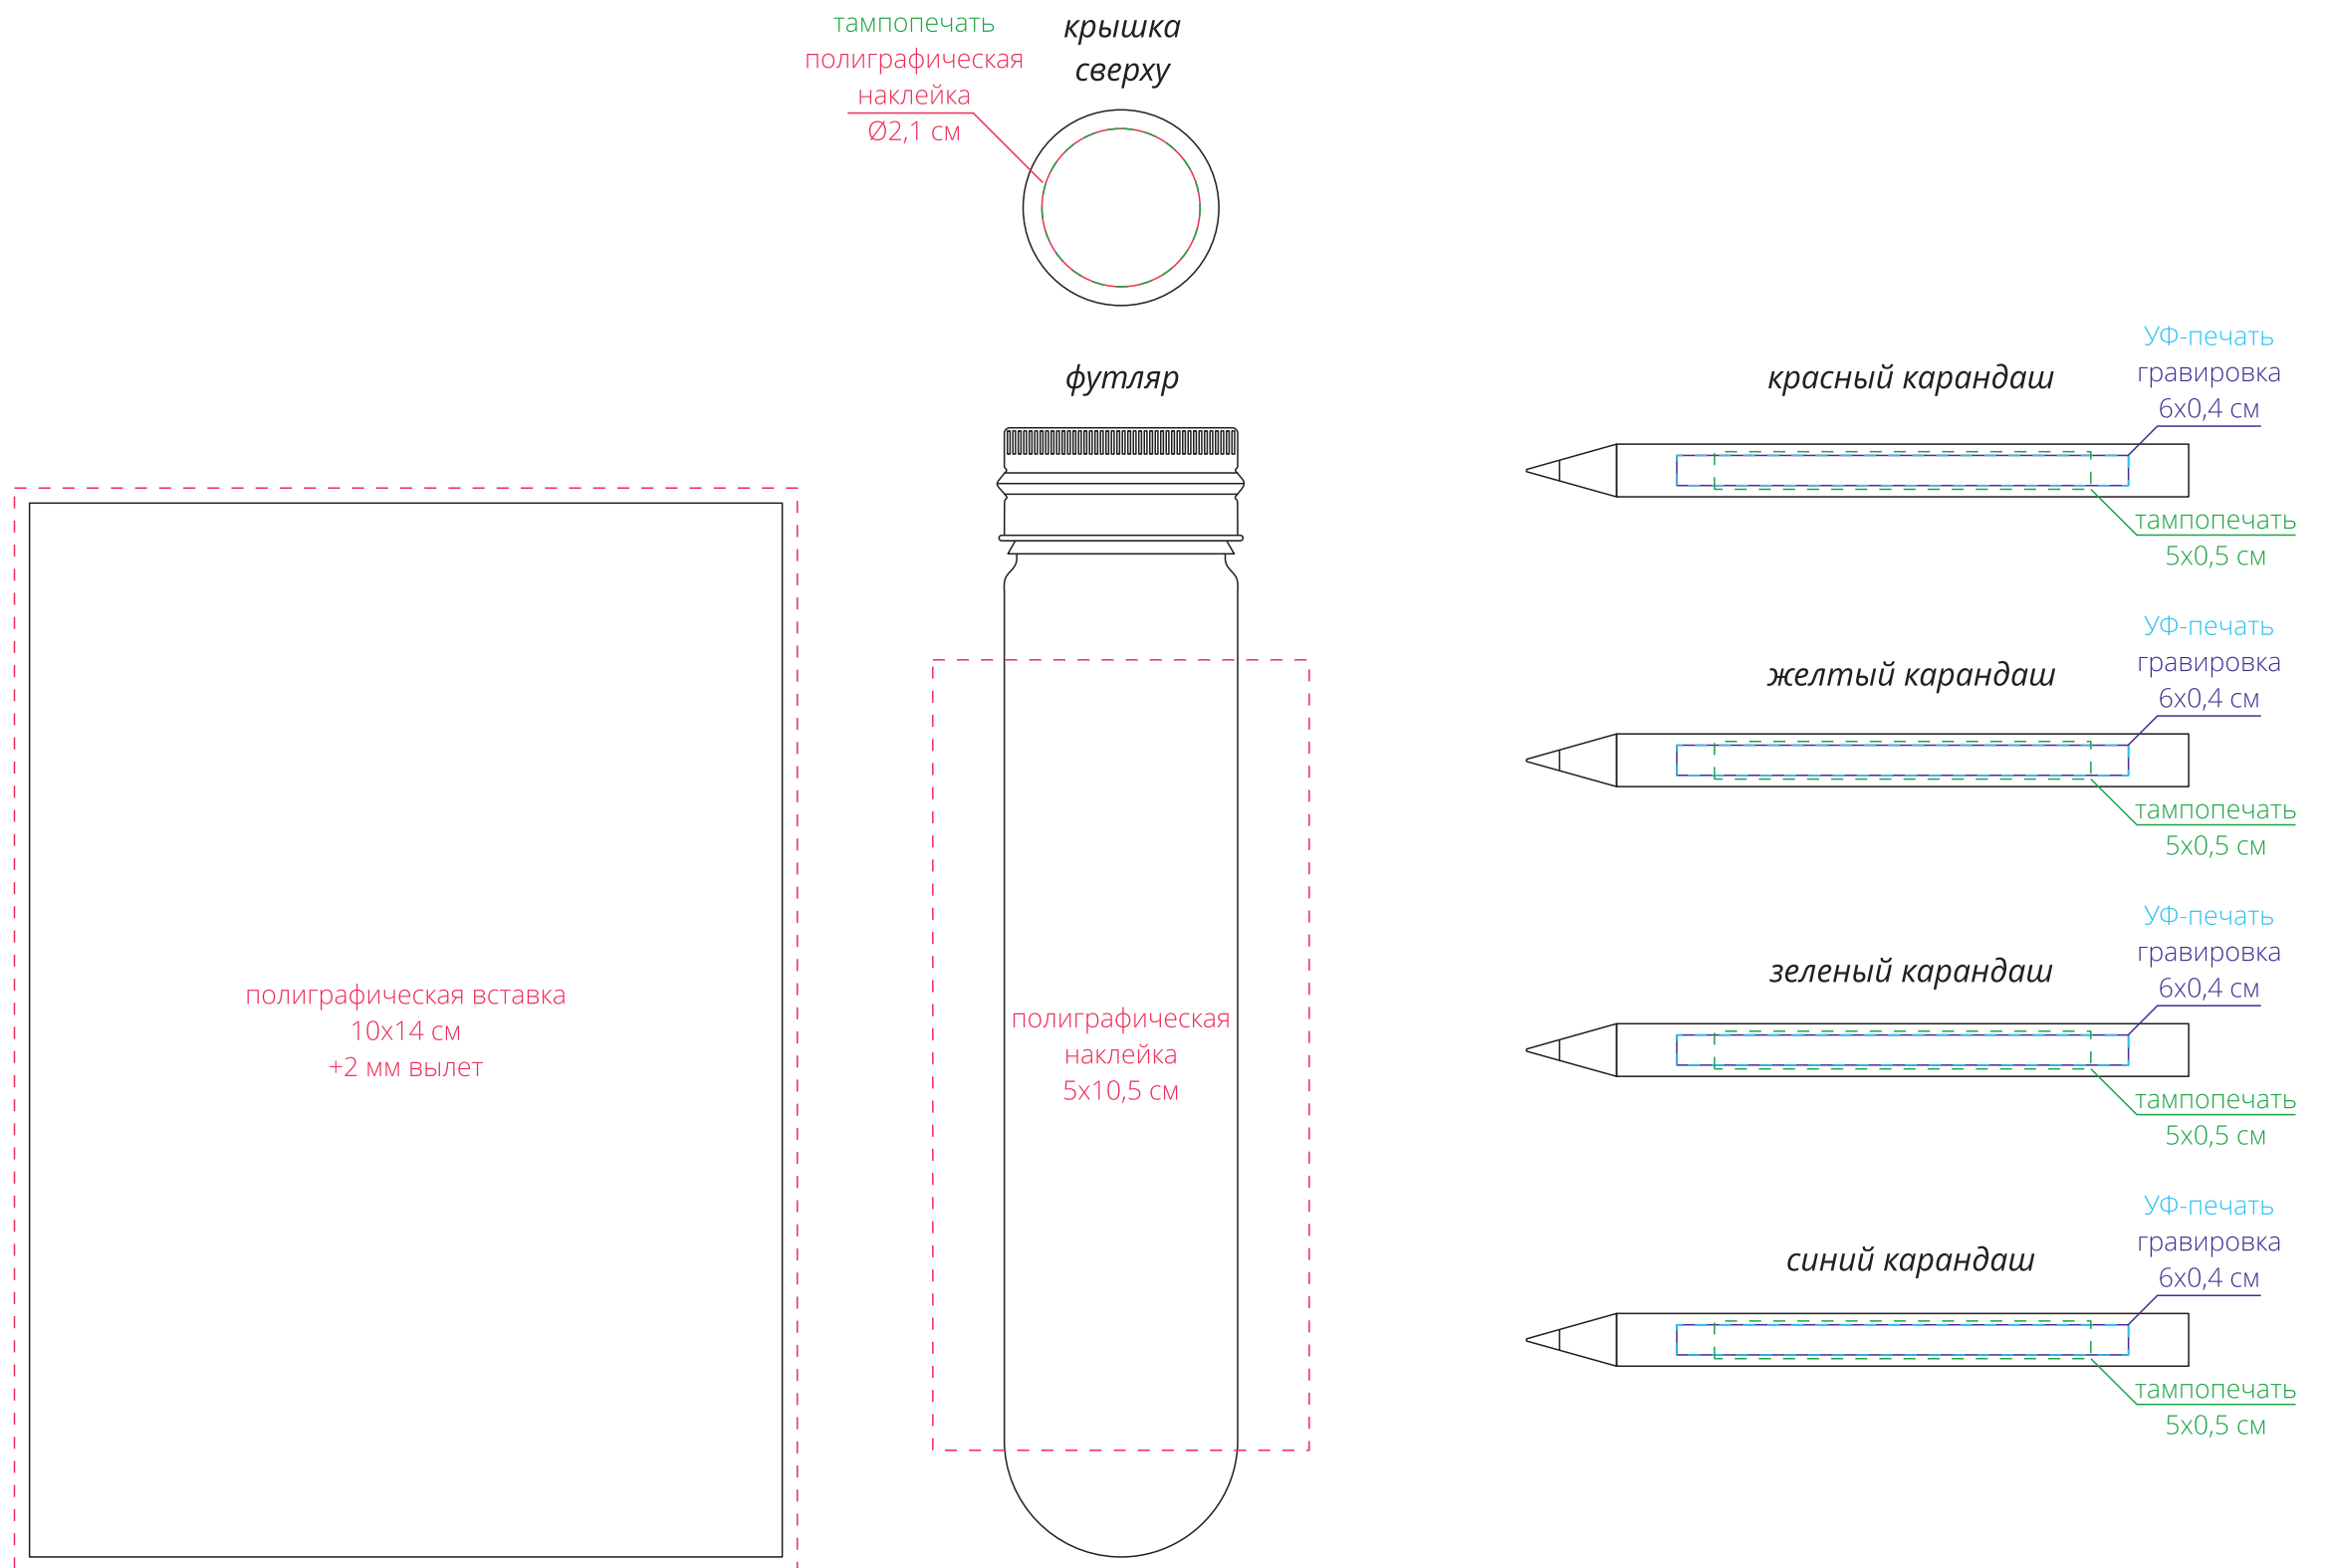

Арт. 16783

Набор для раскрашивания Artemond в тубусе

M1:1

Важно!

Для гравировки по дереву

- цвет нанесения на дереве обусловлен текстурой природного материала и может быть неоднородным!