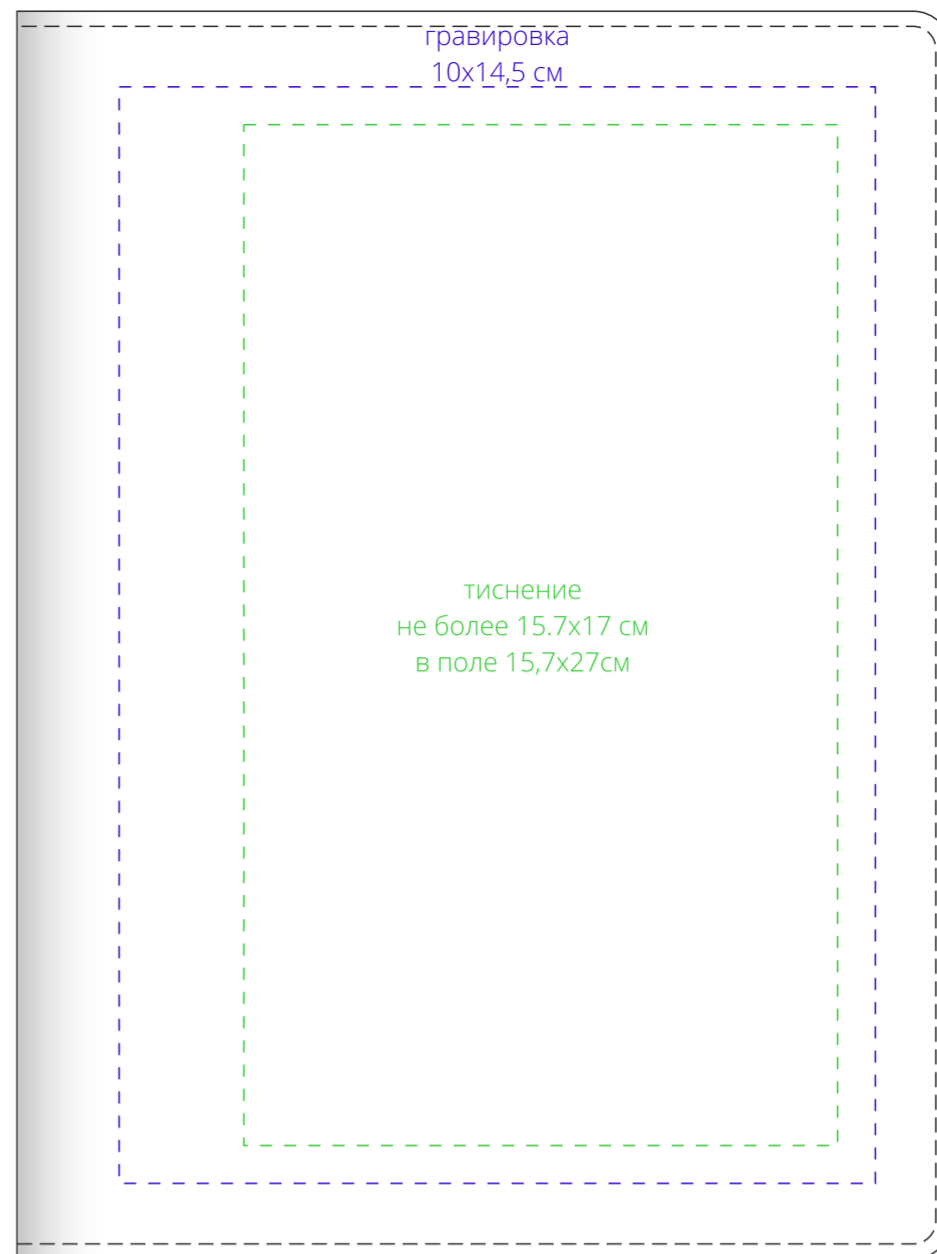

оборот

лицо

гравировка
19x29 см

внутри

коробка

наклейка
шильд с гравировкой
32,5x25,3 см

Внимание!
Для шелкографии по цветным и темным поверхностям можно использовать белый, черный, золотистый, серебристый цвет во избежание проявления оттенка основы.