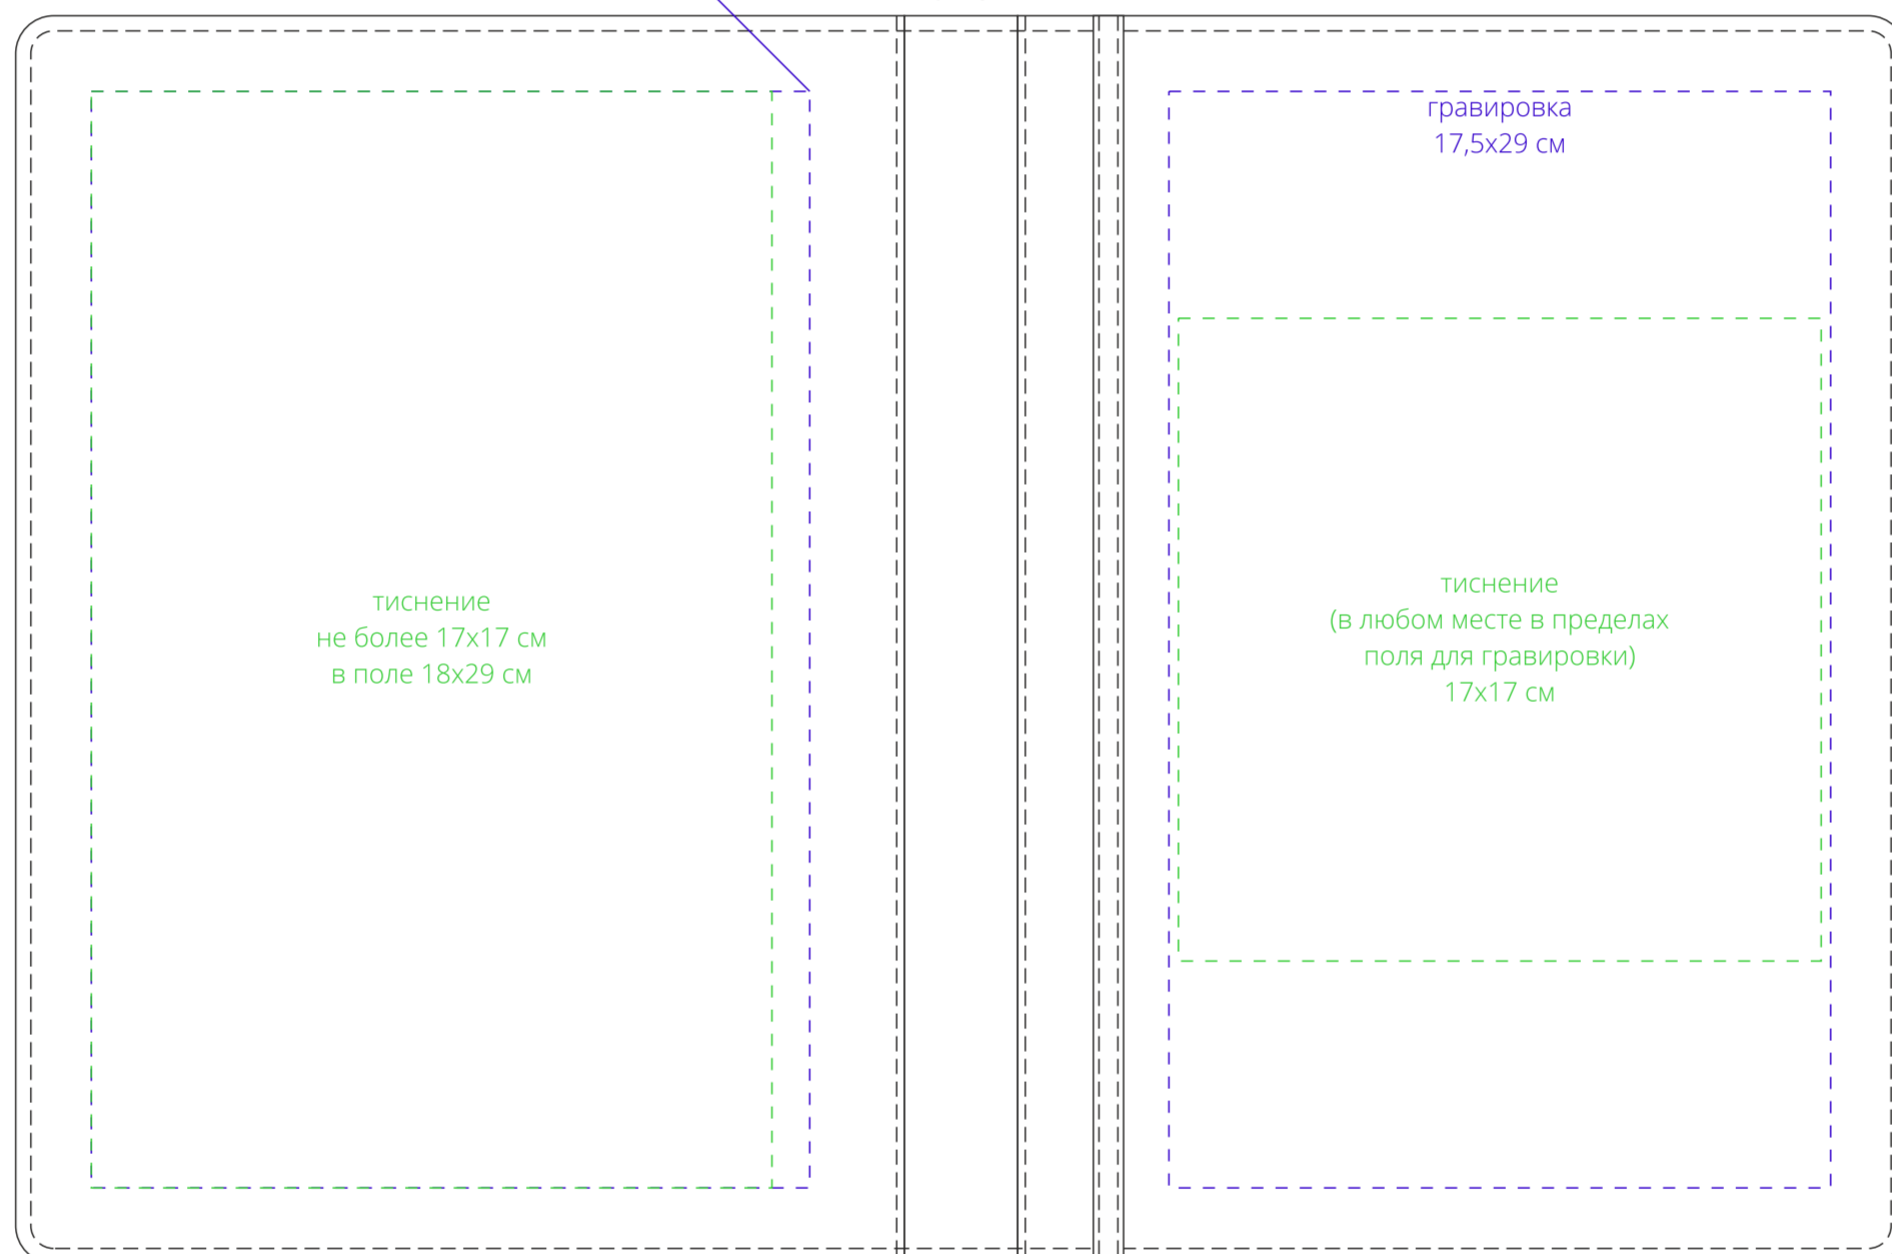

оборот

лицо

гравировка
19x29 см

внутри

коробка

наклейка
шильд с гравировкой
32,5x25,3 см

Внимание!
Для шелкографии по цветным и темным поверхностям можно использовать белый, черный, золотистый, серебристый цвет во избежание проявления оттенка основы.