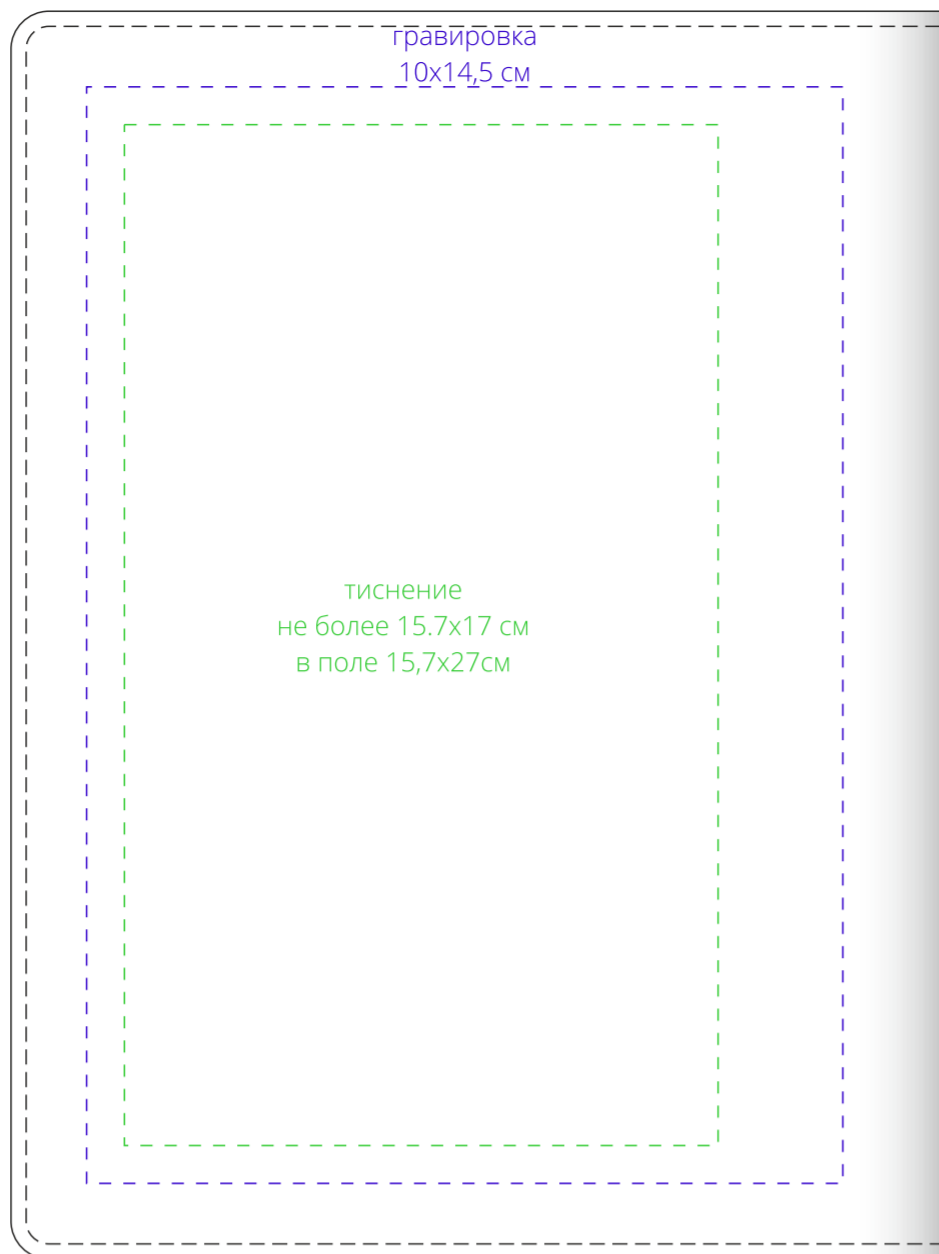

оборот

лицо

гравировка
19x29 см

внутри

коробка

наклейка
шильд с гравировкой
32,5x25,3 см

Внимание!
Для шелкографии по цветным и темным поверхностям можно использовать белый, черный, золотистый, серебристый цвет во избежание проявления оттенка основы.