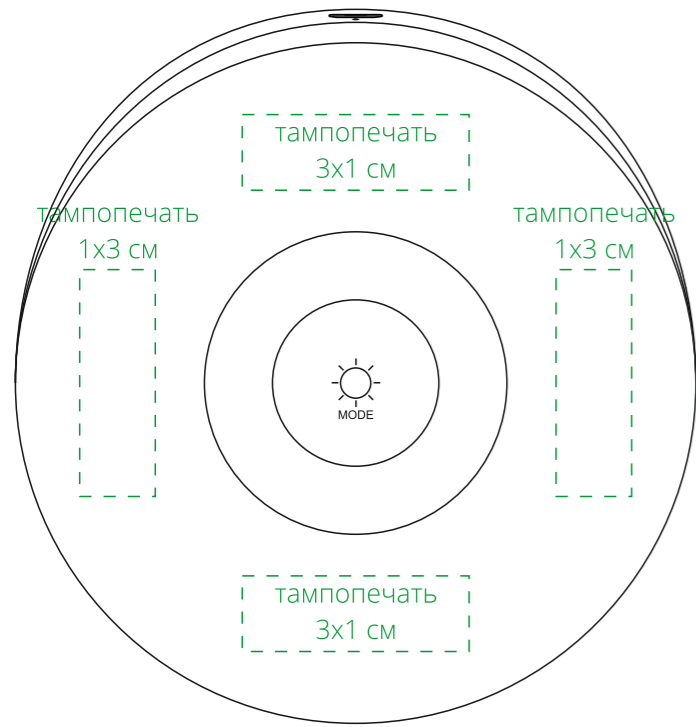

Арт. 16386

Лампа с управлением прикосновениями TouchLight ver.2

M1:1

сторона a

сторона b

сторона c

сторона d