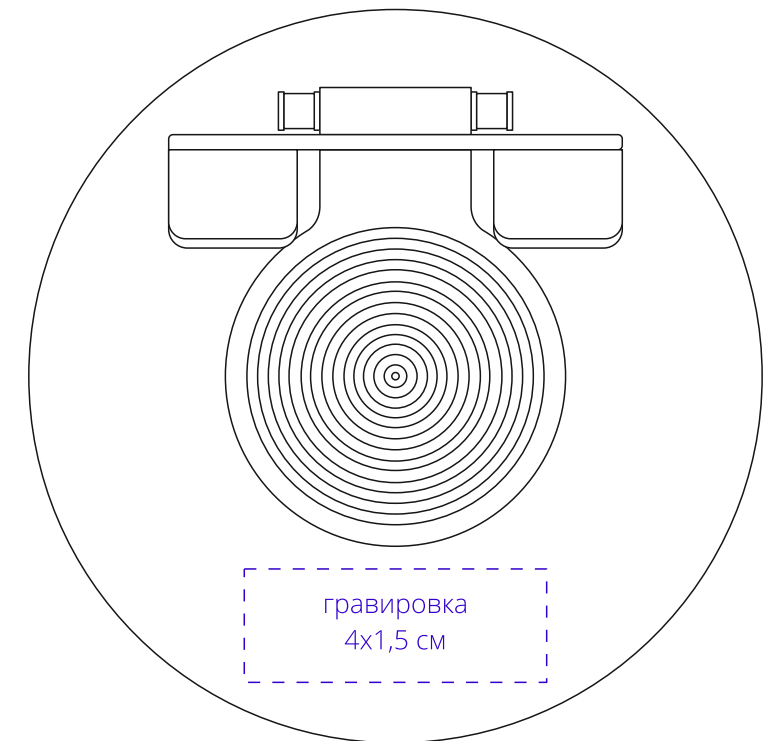

Арт. 16370
Подставка для смартфона
M1:1

лицо

оборот

сверху

чехол

сторона а

сторона b