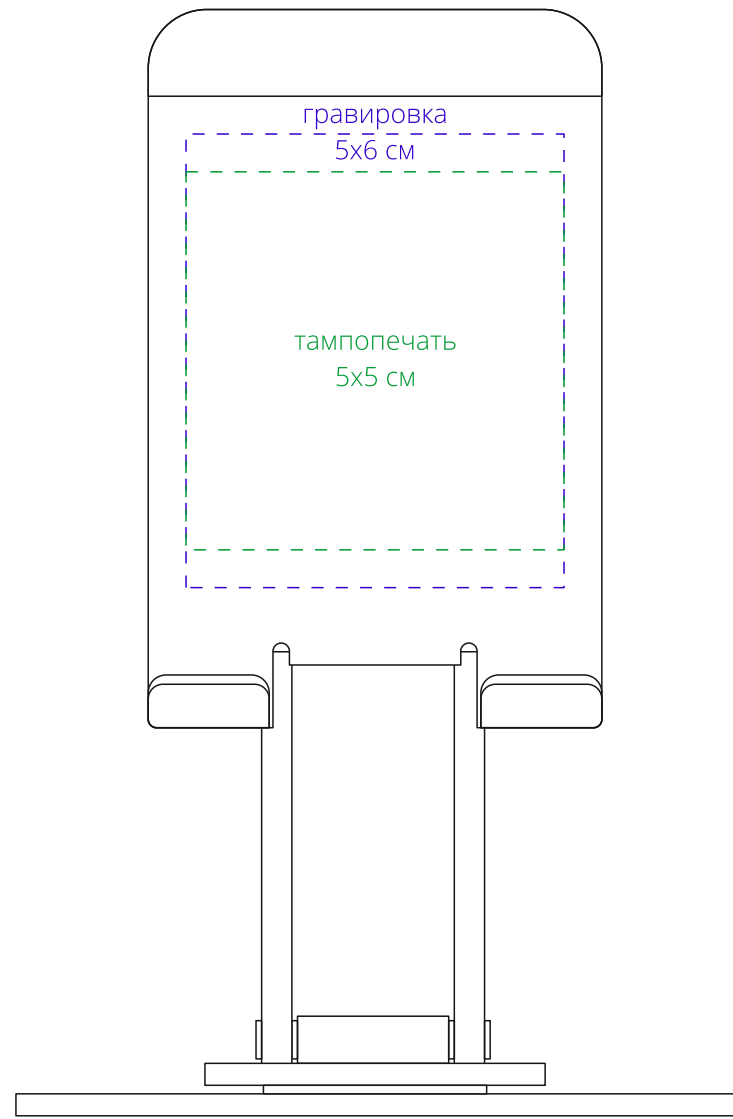

Арт. 16370
Подставка для смартфона
M1:1

лицо

оборот

сверху

чехол

сторона а

сторона b