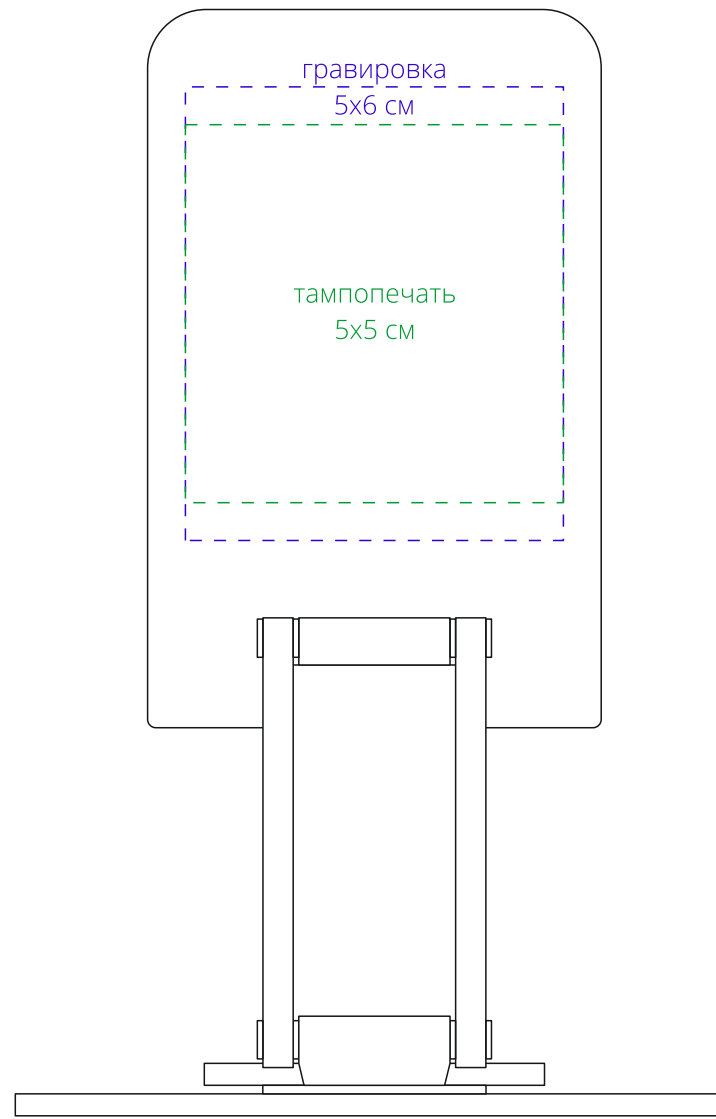

Арт. 16370
Подставка для смартфона
M1:1

лицо

оборот

сверху

чехол

сторона а

сторона b