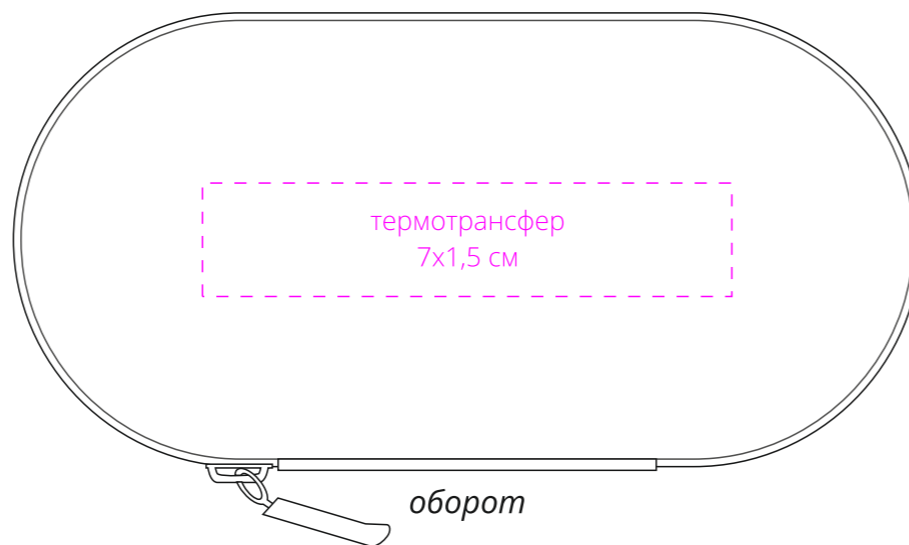

Арт. 1635
Беспроводная колонка Uniscend Grinder
M1:1

колонка

футляр

коробка
сверху