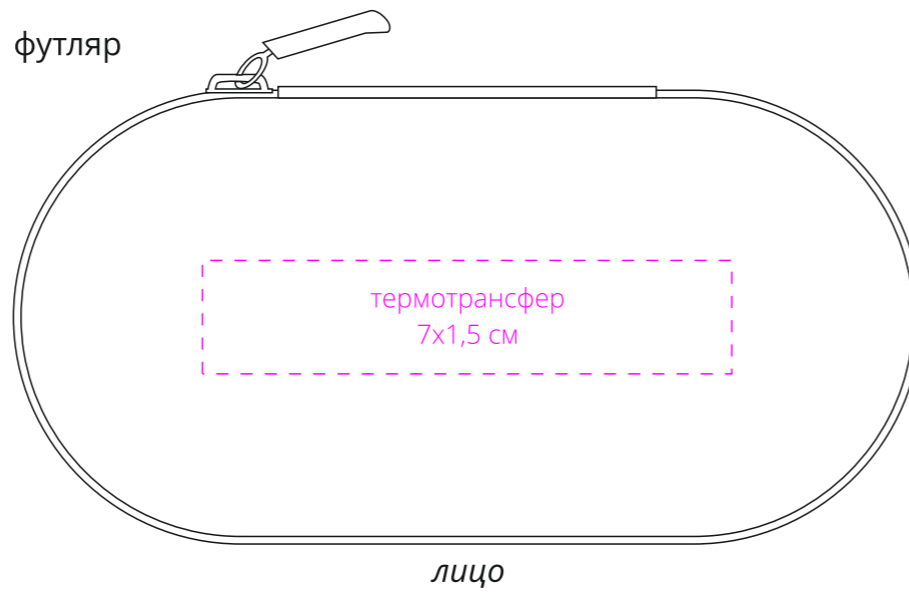

Арт. 1635
Беспроводная колонка Uniscend Grinder
M1:1

колонка

футляр

коробка
сверху