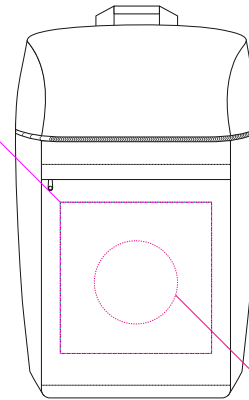

Арт. 16316
Термоякзак Paseo
M1:10

флекс
шелкотрансфер
полноцвет
с трансфером
9x5 см

сверху

спереди

флекс
шелкотрансфер
полноцвет
с трансфером
20x20 см

ВЫШИВКА
Ø11 см