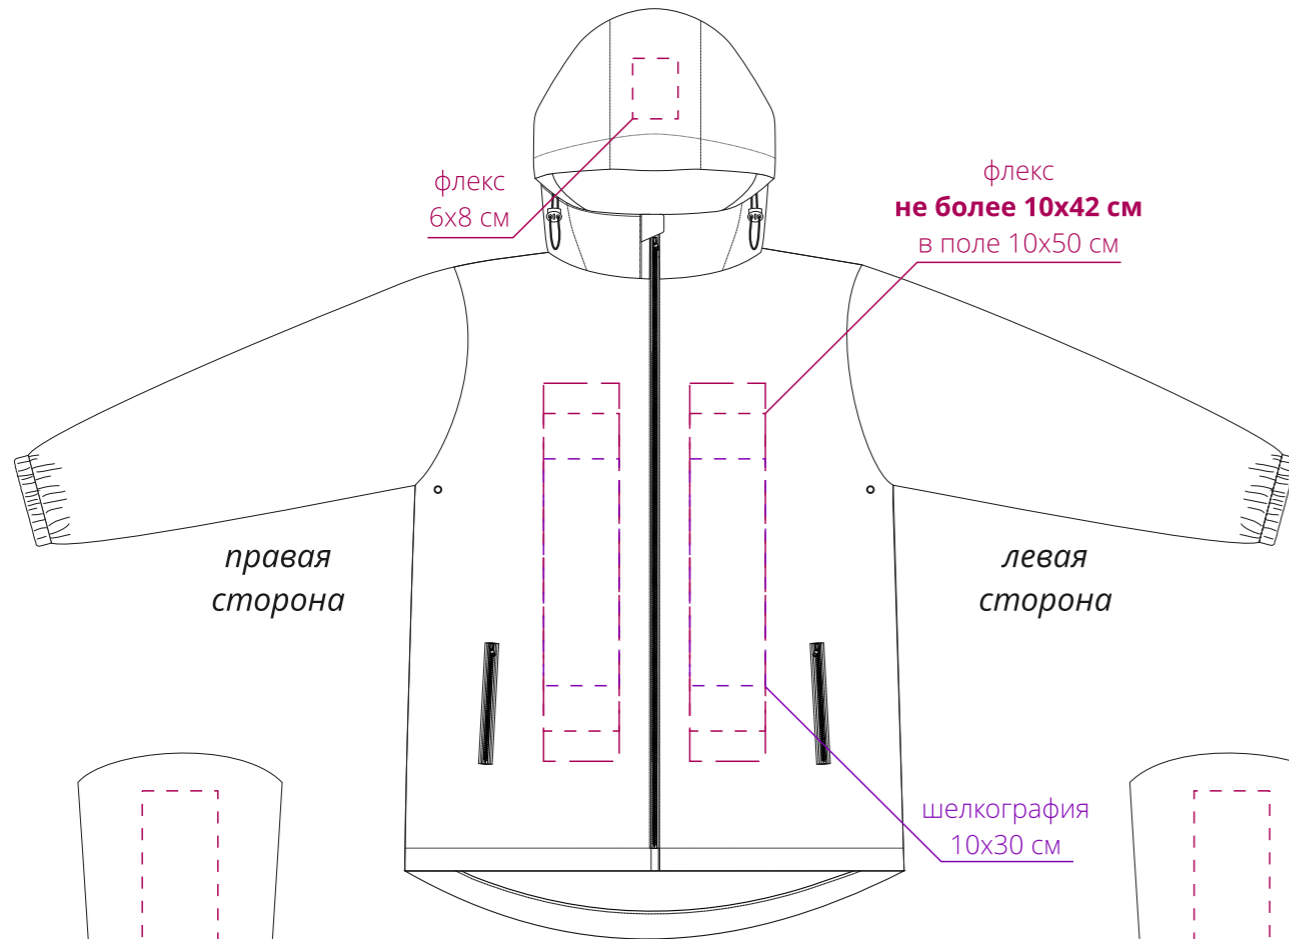

Арт. 16269  
Парка Manifest из светоотражающей ткани  
M1:10

капюшон

флекс  
10x15 см

справа

слева

флекс  
10x15 см

грудь

флекс  
6x8 см

флекс  
не более 10x42 см  
в поле 10x50 см

правая  
сторона

левая  
сторона

шелкография  
10x30 см

флекс  
10x30 см

правый  
рукав

флекс  
10x30 см

левый  
рукав

спина

левая  
сторона

правая  
сторона

шелкография  
30x30 см

флекс  
не более 30x32 см  
в поле 30x60 см