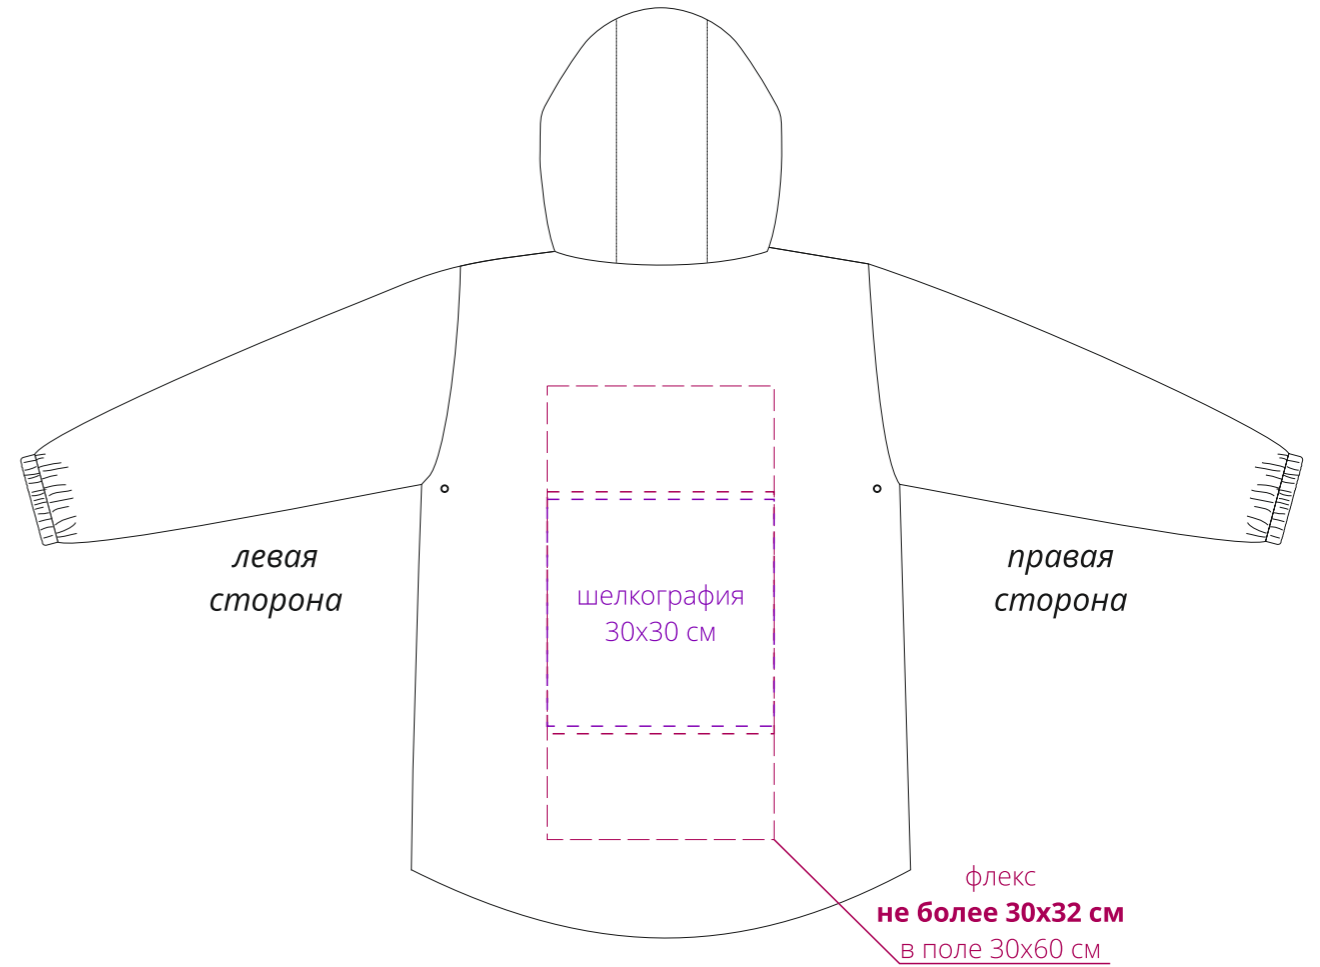

Арт. 16269  
Парка Manifest из светоотражающей ткани  
M1:10

капюшон

флекс  
10x15 см

справа

слева

флекс  
10x15 см

грудь

флекс  
6x8 см

флекс  
не более 10x42 см  
в поле 10x50 см

правая  
сторона

левая  
сторона

шелкография  
10x30 см

флекс  
10x30 см

правый  
рукав

флекс  
10x30 см

левый  
рукав

спина

левая  
сторона

правая  
сторона

шелкография  
30x30 см

флекс  
не более 30x32 см  
в поле 30x60 см