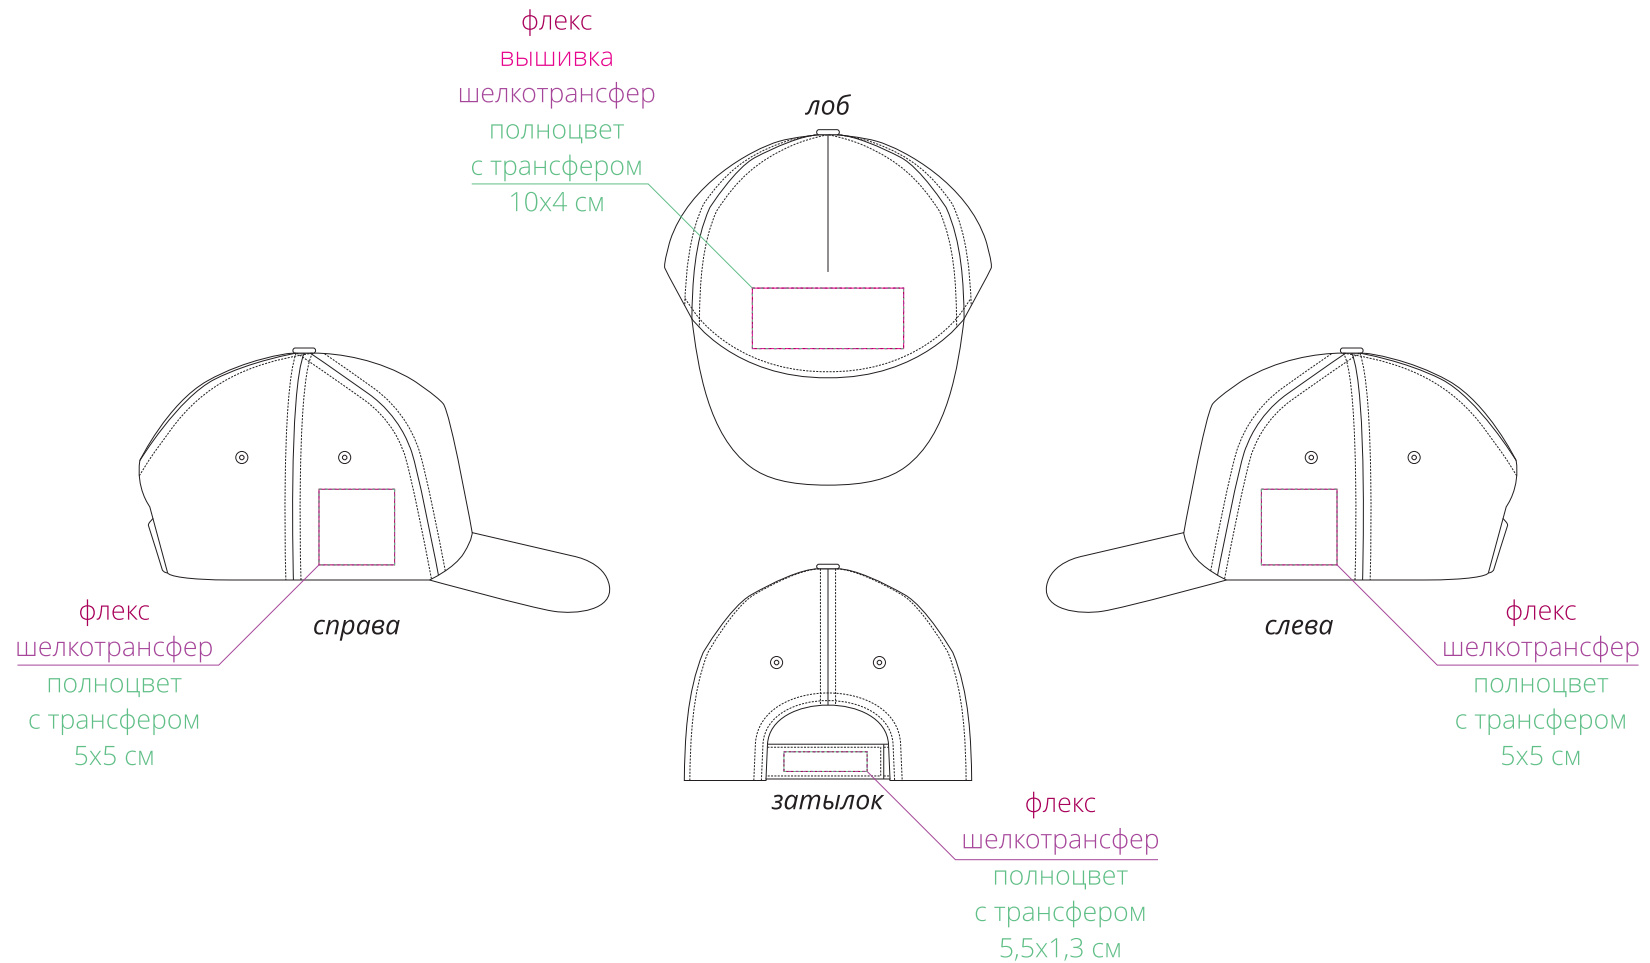

Арт. 16220

Бейсболка детская Standard Kids

M1:5

Важно!

Для нанесения полноцветом с трансфером и шелкотрансфером минимальная толщина линии должна быть 0,6 мм.